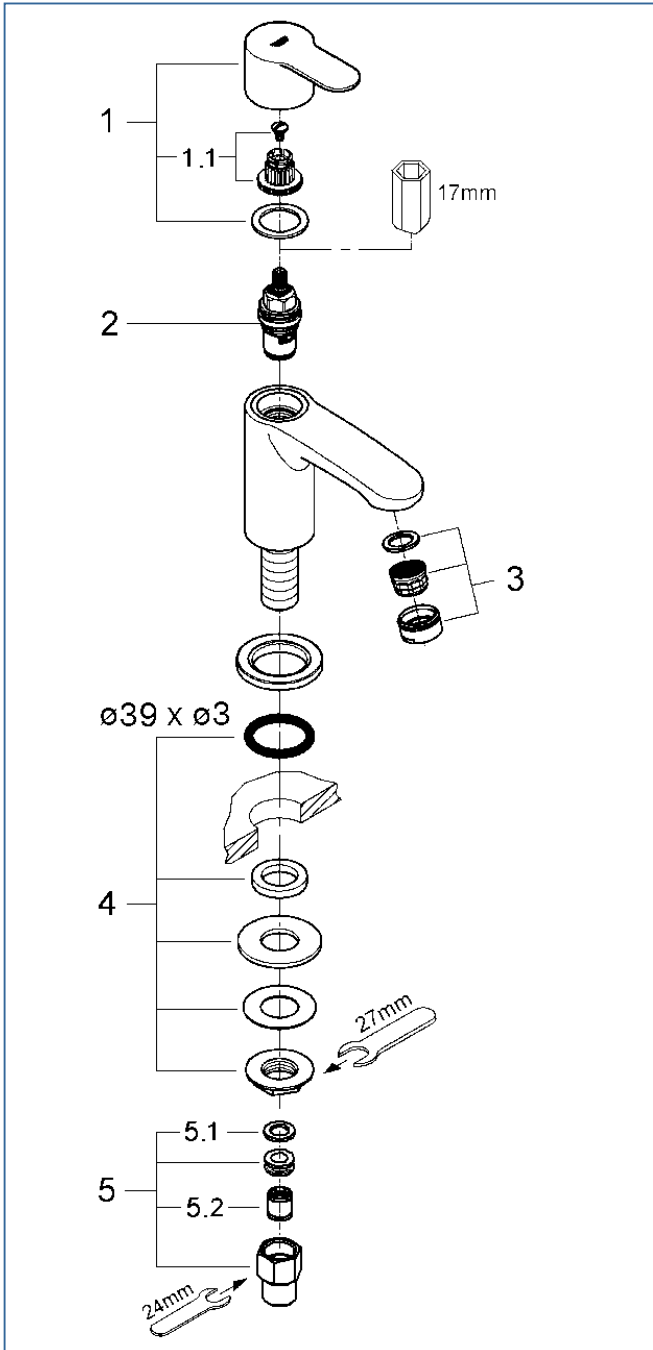

EUROSTYLE COSMO

23 039 20J

図番	名称	品番
1	スタイルコスモハンドル	48 067 000
1.1	インサート	45 186 000
2	セラミックヘッドパーツ	45 882 000
3	エアレーター(定流量弁付)	40 451 000
	エアレーター	13 941 000
4	締付セット	45 000 000
4A	スポンジパッキン D=45 d=33 t=2	JPQ 907 00
5	逆止弁アダプター	01 931 000
5.1	1/2 パッキン D=19 d=12 t=2	FP -01
5.2	逆止弁φ15	DW15