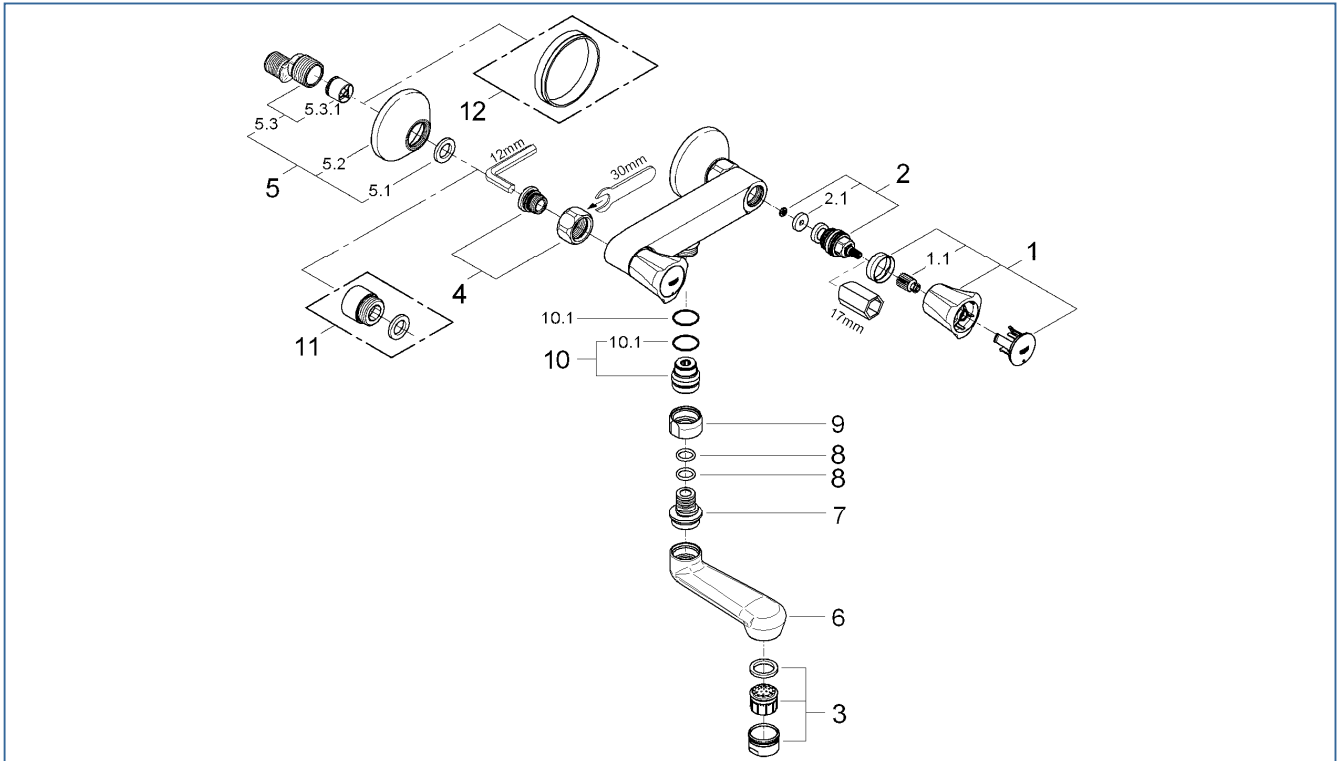

**COSTA L**

**JP2 577 00**

図番	名称	品番
1	コスタハンドル	45 994 000
1.1	インサート	05 386 000
2	ヘッドパーツ	07 146 000
2.1	コマパッキン新	JPR 011 00
3	エアレーター	13 907 000
4	袋ナットセット	45 044 000
5	インレットセット	12 043 000
5.1	3/4 パッキン D=24 d=15 t=3	01 386 00U
5.2	フランジ	02 210 000
5.3	インレット	01 932 000
5.3.1	逆止弁φ20	DW20

図番	名称	品番
6	吐水口	01 930 000
7	ニップル	01 937 000
8	Oリング	01 285 000
9	袋ナット	01 969 -2
10	アダプター	45 274 000
10.1	銅パッキン	05 365 031
11	エクステンション	07 130 000
12	スペーサーリング	JPX 013 00
13	ストレートインレット	JPX 007 00

通常在庫になっていない部品、品切れになっている時は、受注後1ヶ月から2ヶ月あとの納入になります。