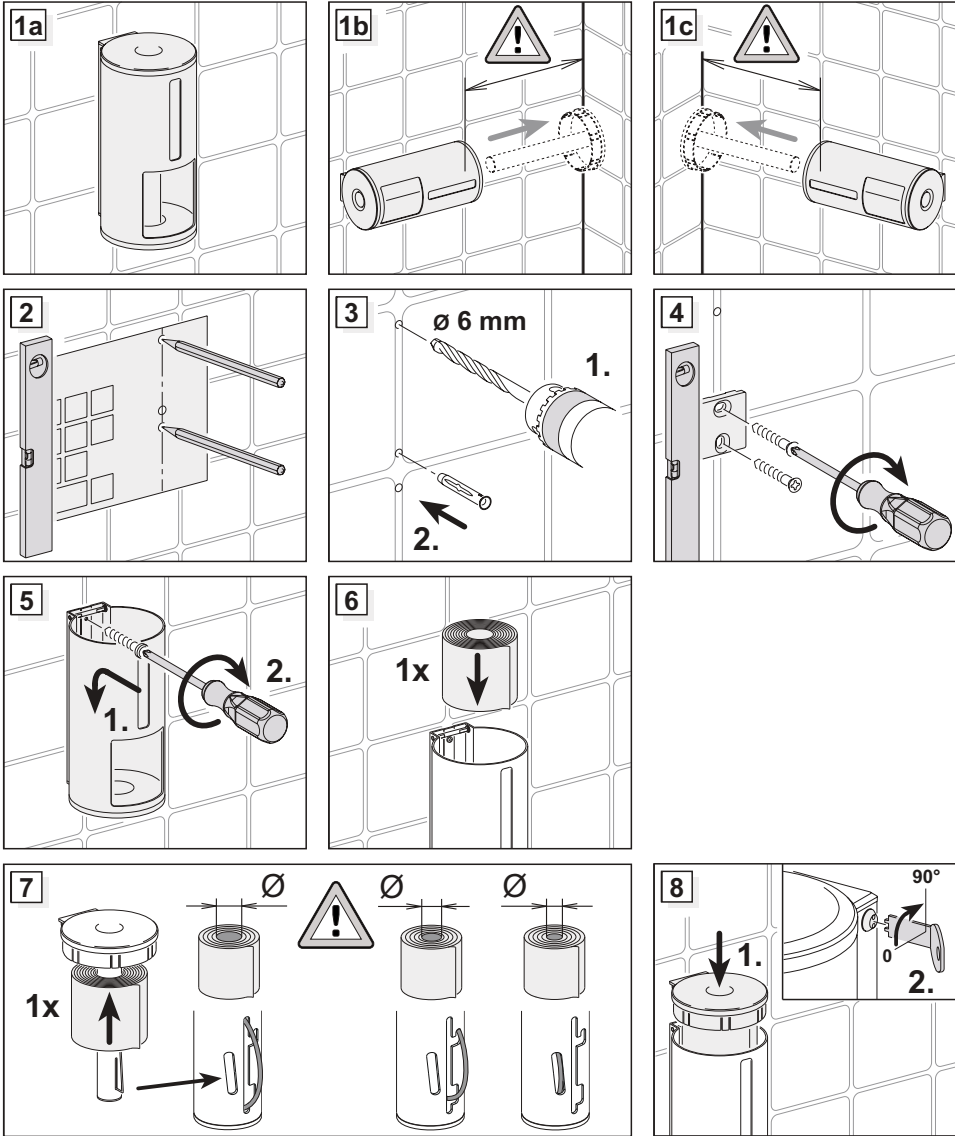

- (D)** Montage
- (GB)** Mounting
- (NL)** Montage
- (F)** Montage
- (E)** Montaje
- (I)** Montaggio
- (RUS)** Монтаж

Collection PLAN

Artikel-Nr.:
14969

- (D)** Bohrschablone
- (GB)** Drill template
- (NL)** Boormal
- (F)** Gabarit de perçage
- (E)** Plantilla de taladro
- (I)** Sagoma per forare
- (RUS)** Шаблон для монтажных отверстий

82 mm

20 mm

- (D)** Demontage
- (GB)** Dismounting
- (NL)** Demontage
- (F)** Demontage
- (E)** Desmontaggio
- (I)** Smontaggio
- (RUS)** демонтаж