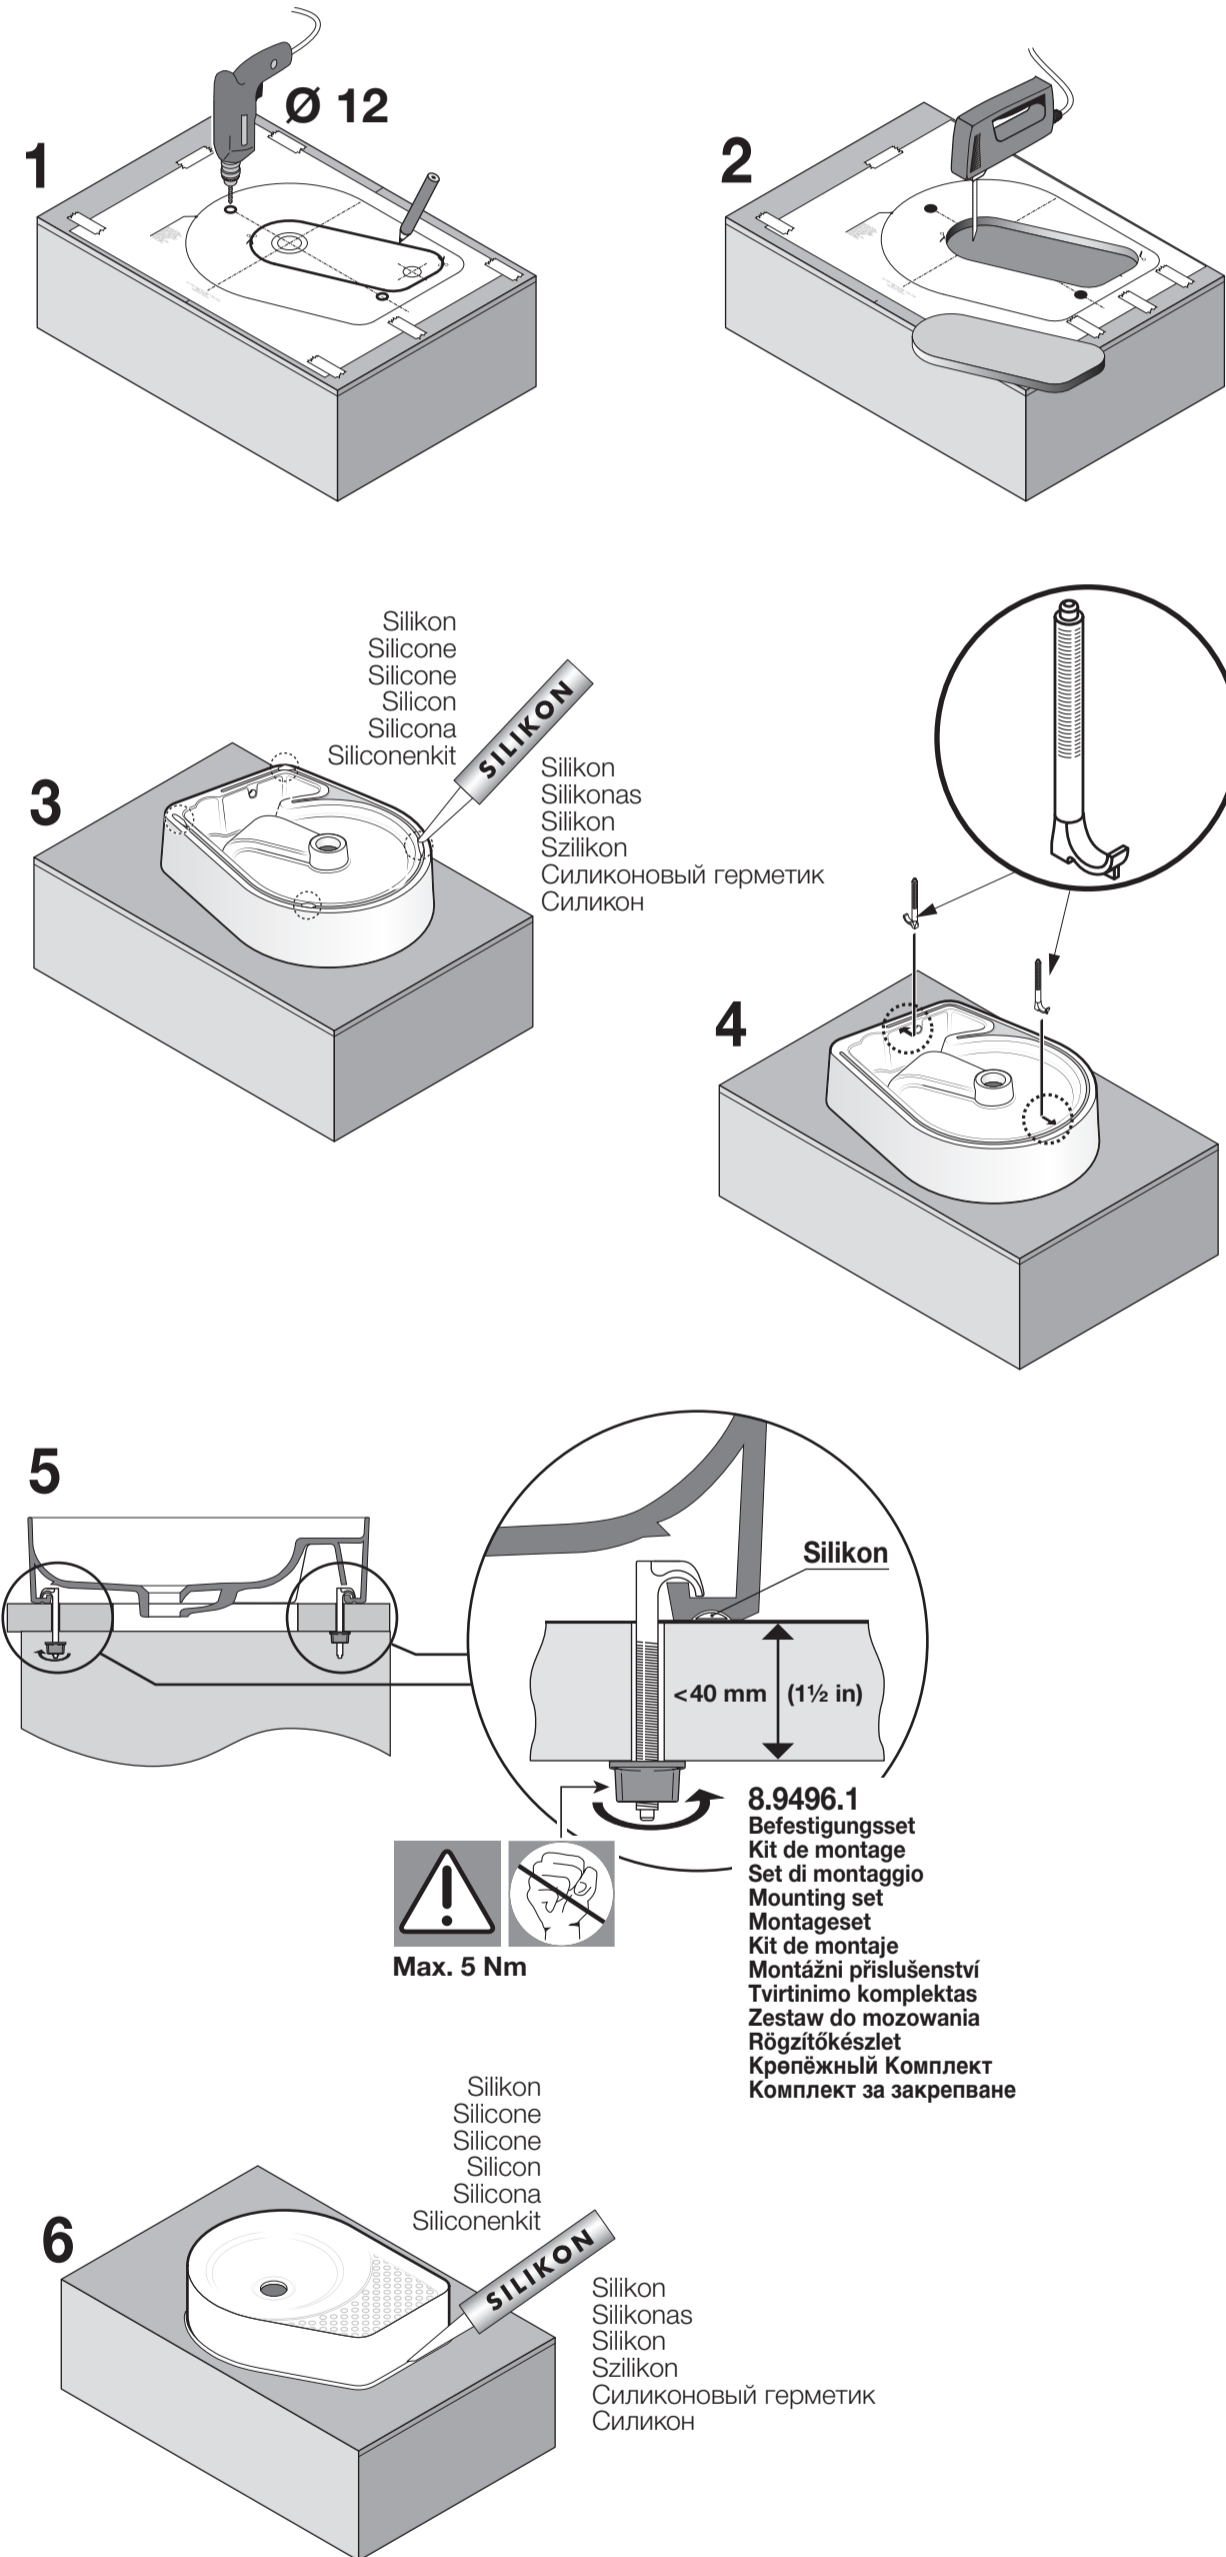

8.1228.1
Waschtisch-Schale
Vasque pour table de toilette
Bacino
Washbasin in bowl
Lavabo de sobreencimera
Waskom
Umyvadlová misa
Praštuvas – dubuo
Umywalka nablutowa
Mosdótá
Раковина-чаша
Стоящ умивалник

8.9828.1
Schablone
Gabarit
Sagoma
Template
Plantilla
Sjabloon
Šablona
Šablonas
Szablon
Sablon
Лекало
Шаблон

Aussenkontur Keramik
Contour externe ceramique
Profilo esterno ceramica
Outer Contour Ceramic
Contorno exterior cerámica
Buitenste omtrek keramiek
Tvarovaná keramika
Kontúra keramika
Ksztaít ceramiki
A kerámia külső kontúrja
Формы керамики
Керамична форма