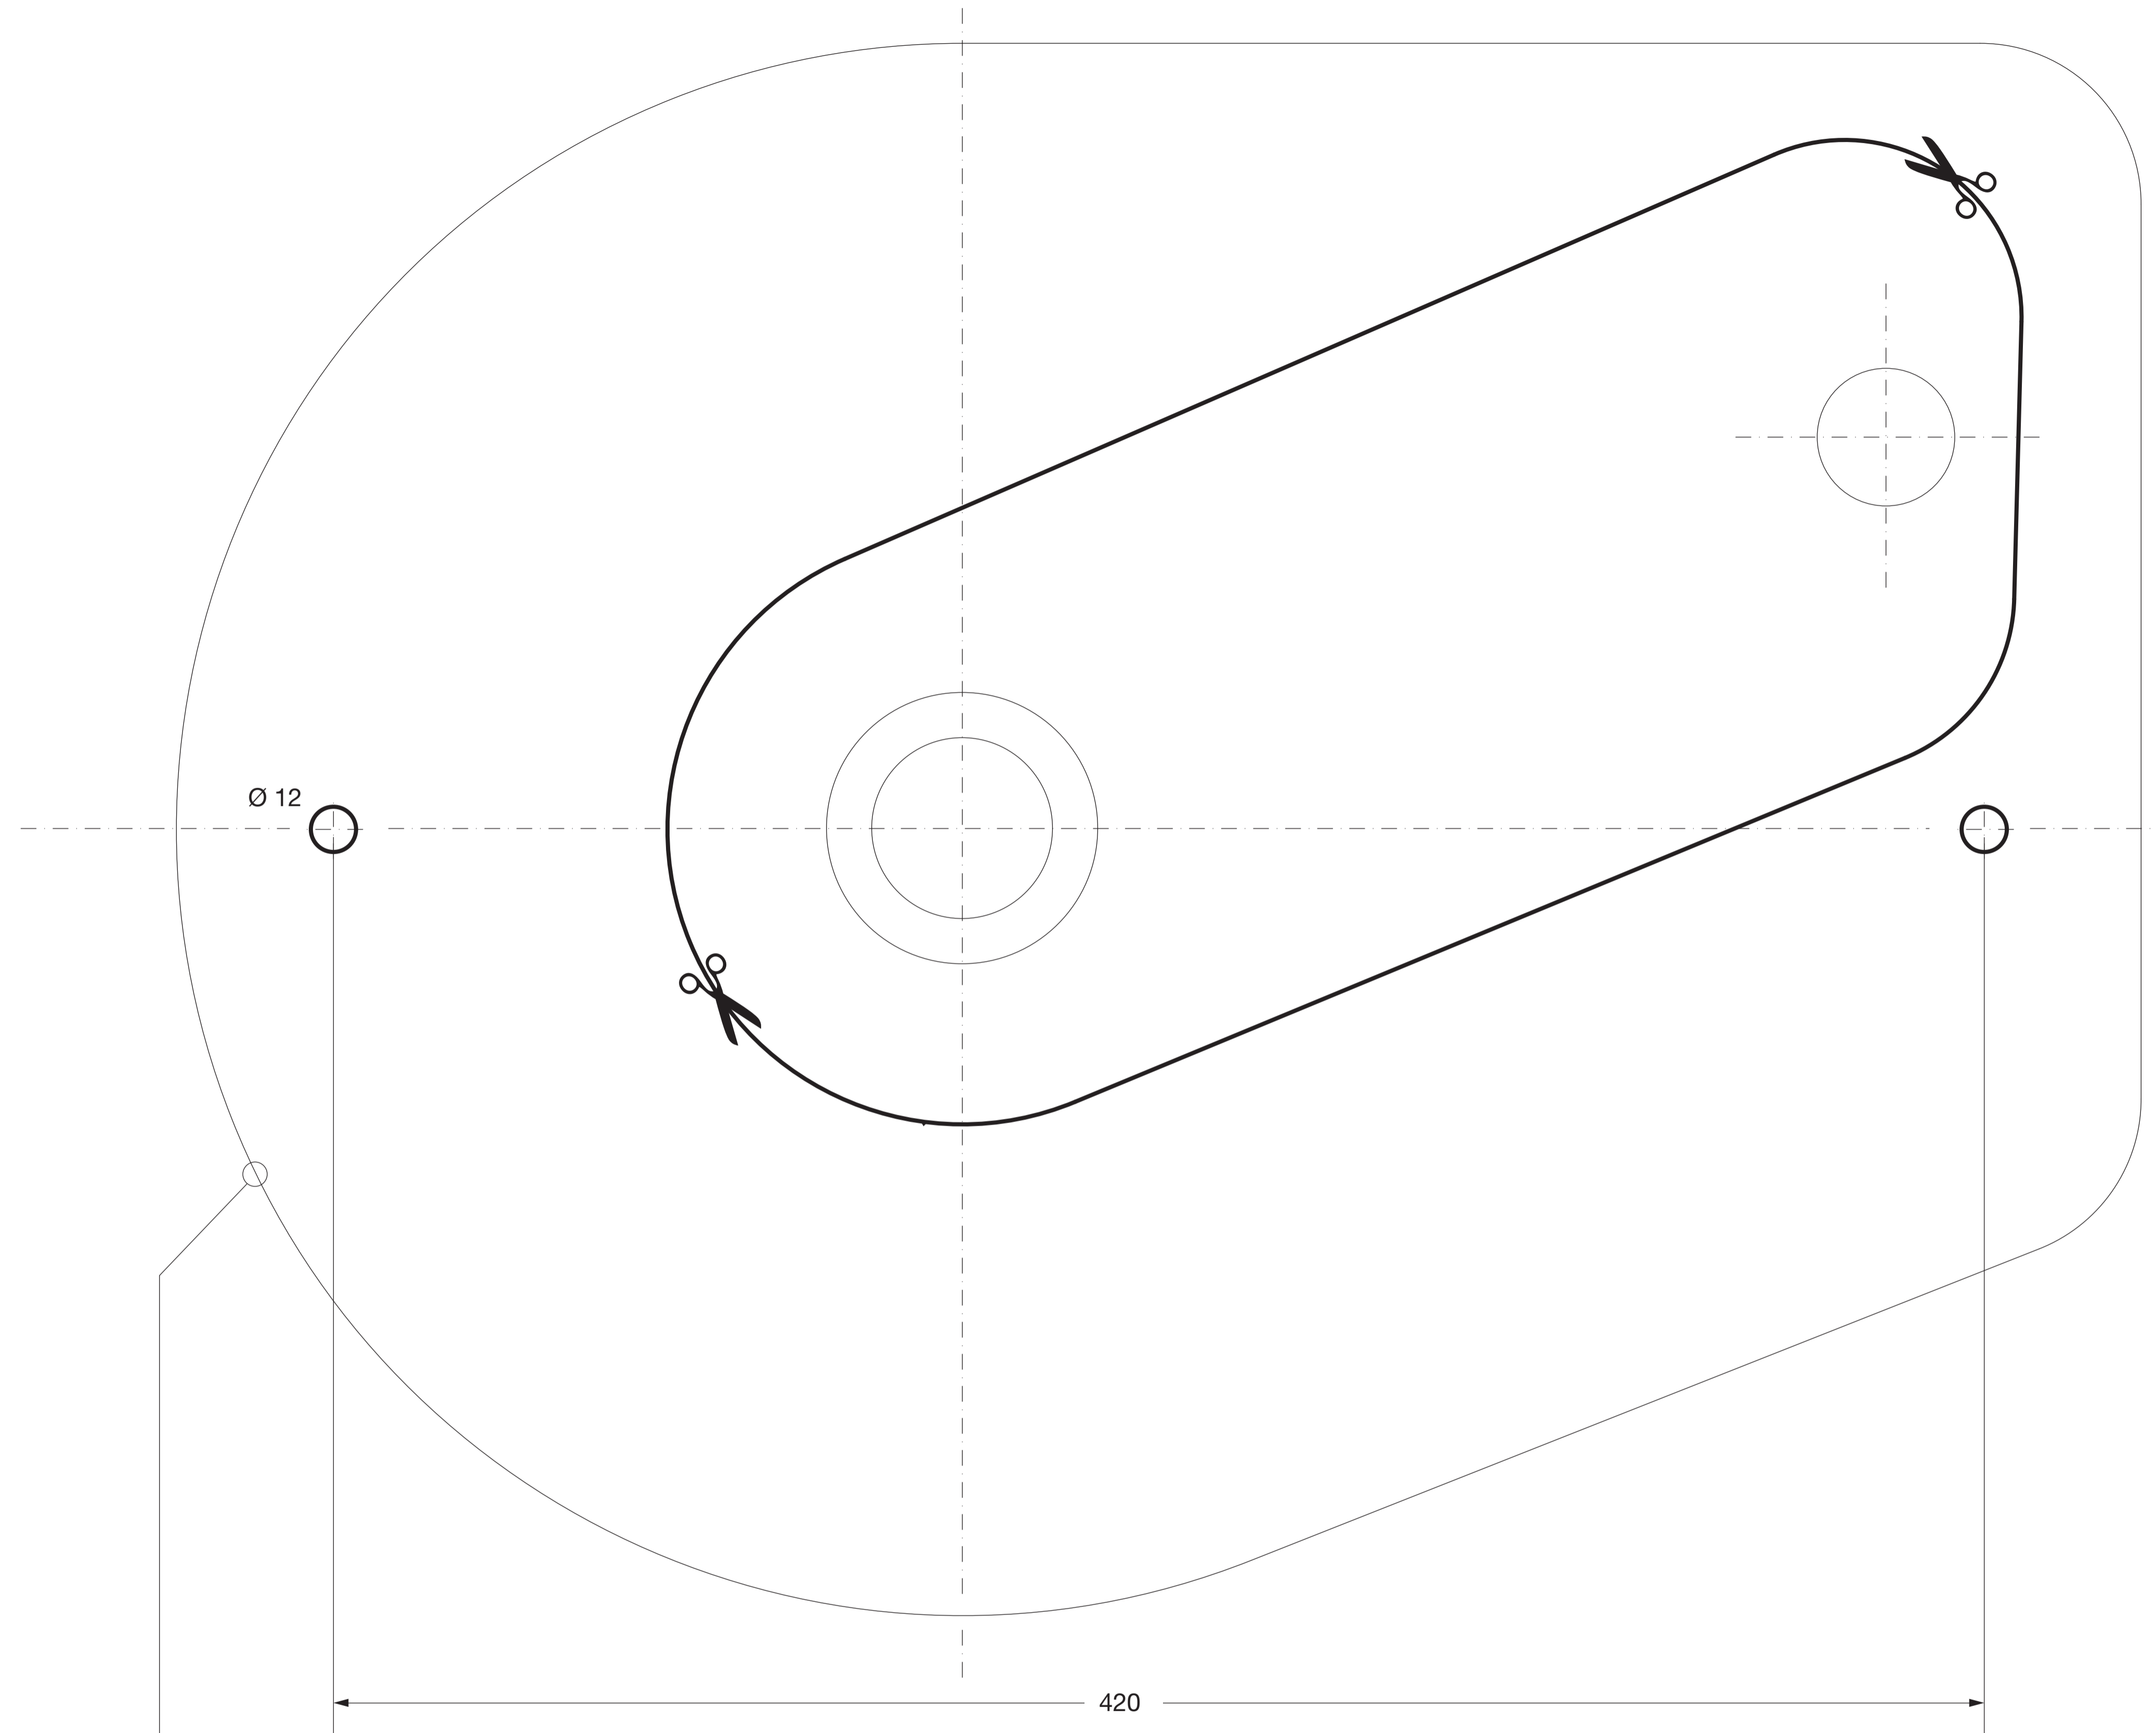

8.1228.1
Waschtisch-Schale
Vasque pour table de toilette
Bacino
Washbasin in bowl
Lavabo de sobreencimera
Waskom
Umyvadlová misa
Praštuvas – dubuo
Umywalka nablutowa
Mosdótá
Раковина-чаша
Стоящ умивалник

8.9828.1
Schablone
Gabarit
Sagoma
Template
Plantilla
Sjabloon
Šablona
Šablonas
Szablon
Sablon
Лекало
Шаблон

Aussenkontur Keramik
Contour externe ceramique
Profilo esterno ceramica
Outer Contour Ceramic
Contorno exterior cerámica
Buitenste omtrek keramiek
Tvarovaná keramika
Kontúra keramika
Ksztaít ceramiki
A kerámia külső kontúrja
Формы керамики
Керамична форма

orne
devant
fronte
front
delante
voorzijde
předek
priekis
przód
elői
передняя часть
предна част

M 1:1