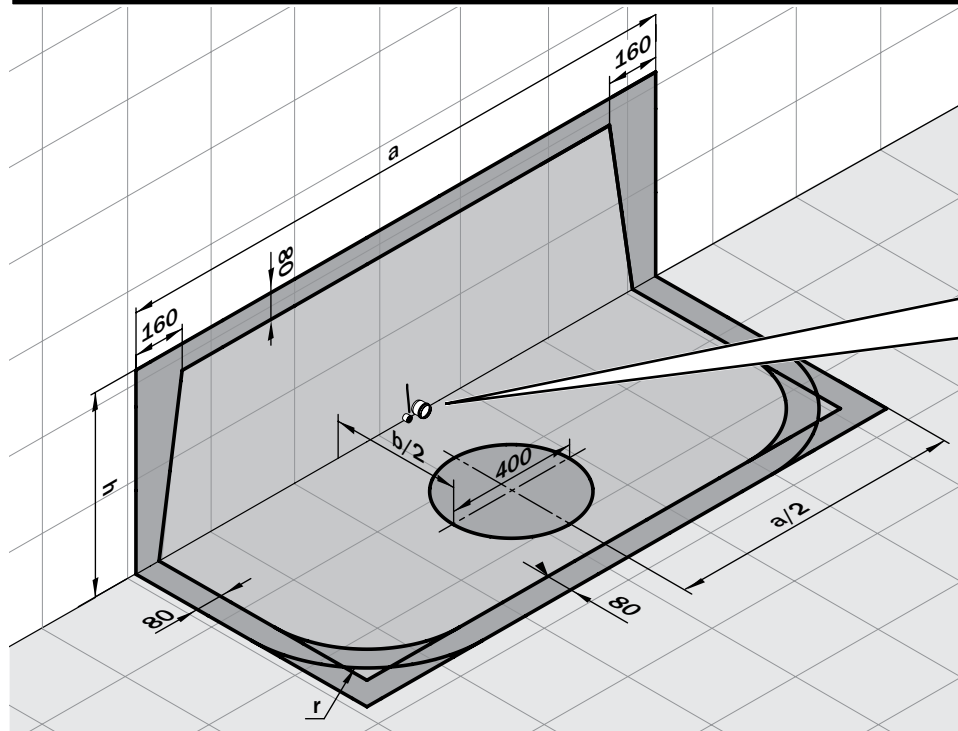

MEISTERSTÜCK CENTRO DUO 1

	a mm	b mm	h mm	r mm
1702	1700	750	610	-
1703	1800	800	610	-
1712	1700	750	610	-
1713	1800	800	610	-
1129	1700	750	610	375
1130	1700	750	610	375
1136	1800	800	610	400
1137	1800	800	610	400

Inch = mm x 0,0394

MEISTERSTÜCK CONODUO 2

MEISTERSTÜCK CENTRO DUO 2

	a mm	b mm	h mm	r mm
1722	1700	750	610	-
1723	1800	800	610	-
1131	1700	750	610	375
1135	1800	800	610	400

Inch = mm x 0,0394

3.

4.

5.