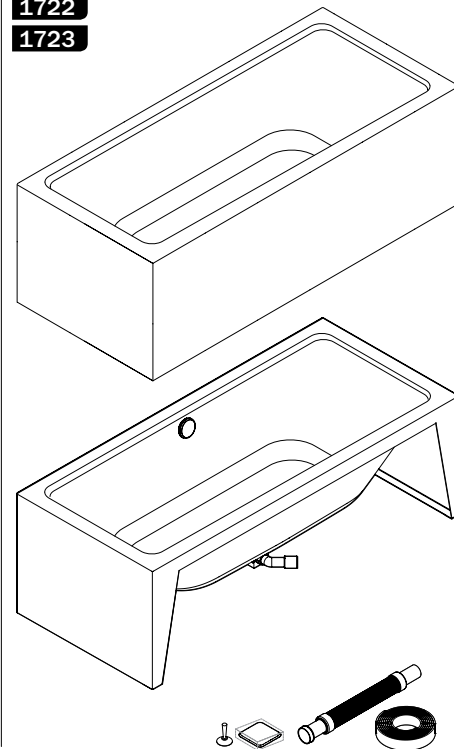

MEISTERSTÜCK CONODUO 2

1722

1723