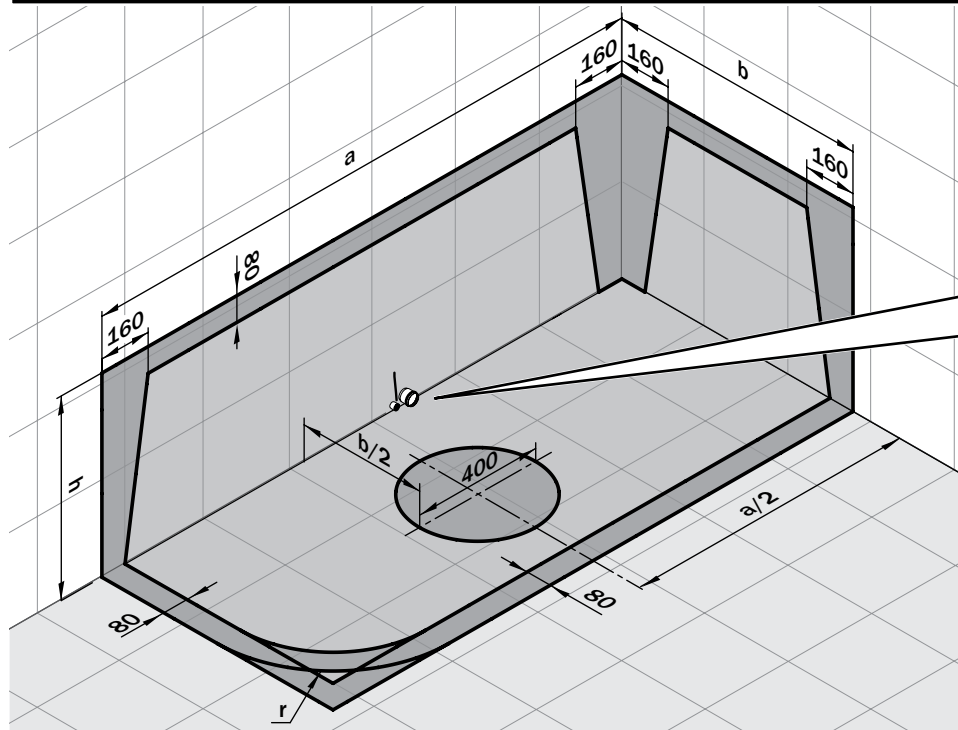

MEISTERSTÜCK CENTRO DUO 1

	a mm	b mm	h mm	r mm
1702	1700	750	610	-
1703	1800	800	610	-
1712	1700	750	610	-
1713	1800	800	610	-
1129	1700	750	610	375
1130	1700	750	610	375
1136	1800	800	610	400
1137	1800	800	610	400

Inch = mm x 0,0394

MEISTERSTÜCK CONODUO 2

MEISTERSTÜCK CENTRO DUO 2

	a mm	b mm	h mm	r mm
1722	1700	750	610	-
1723	1800	800	610	-
1131	1700	750	610	375
1135	1800	800	610	400

Inch = mm x 0,0394

3.

4.

5.