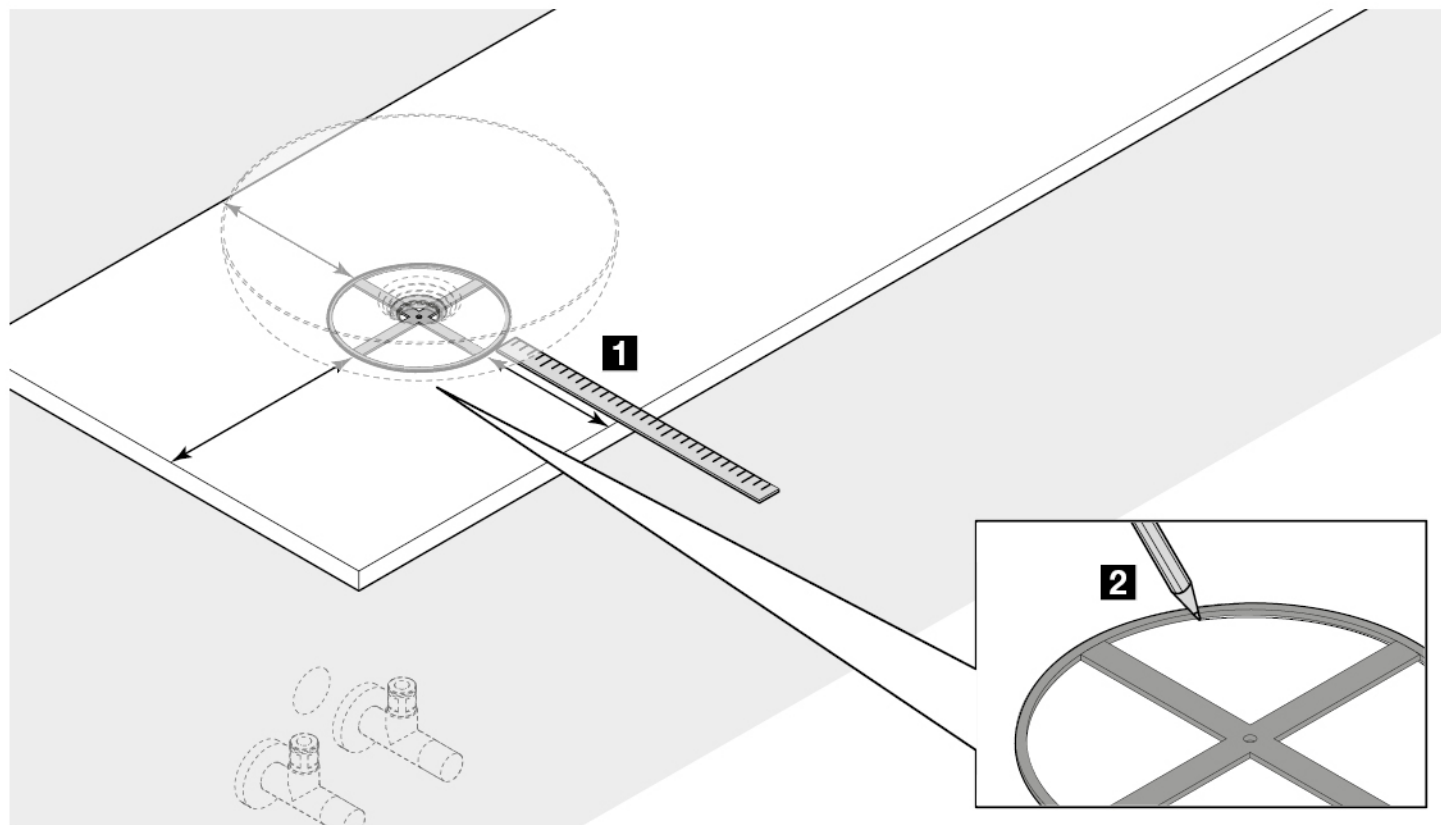

MIENA

2

DE Montageanleitung | EN Installation instructions

NL Montagehandleiding | FR Instructions de montage | IT Istruzioni di montaggio
ES Instrucciones de montaje | PT Instruções de montagem | DA Monteringsvejledning
NO Monteringsanvisning | SV Monteringsanvisning | FI Asennusohje | ET Paigaldusjuhised
LV Montāžas instrukcija | LT Montavimo instrukcija | PL Instrukcja montażu | CS Návod k montáži
RU Инструкция по монтажу | UK Інструкція з монтажу | SK Návod na montáž | HU Összeszerelési utasítás | RO Instrucțiuni de montare | SL Navodila za montažo | HR Upute za montažu
BG Ръководство за монтаж | EL Οδηγίες συναρμολόγησης | TR Montaj talimatı | AR بيكرتلا ليليد
ZH 安装说明书 | JA 設置説明書 | KO 조립설명서 | ID Petunjuk perakitan | TH คำแนะนำในการติดตั้ง
VI Hướng dẫn lắp ráp | HI स्थापना निर्देश

1.**2.**

Inch = mm x 0,0394

4.

5.

6.

10.

!	< 36 h	> 36 h ✓
!	< 36 h	> 36 h ✓

11.