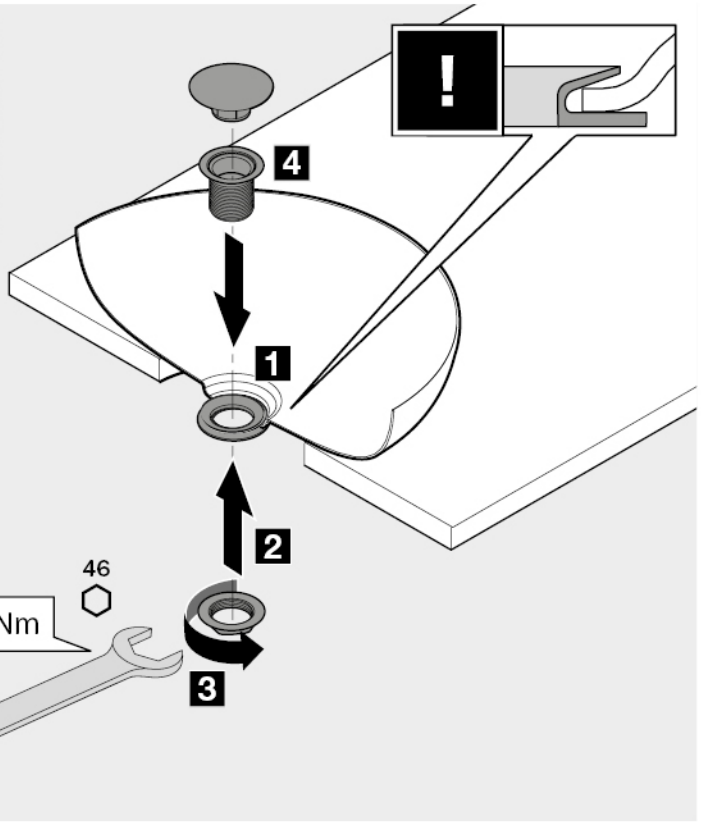

11.

3904	3905