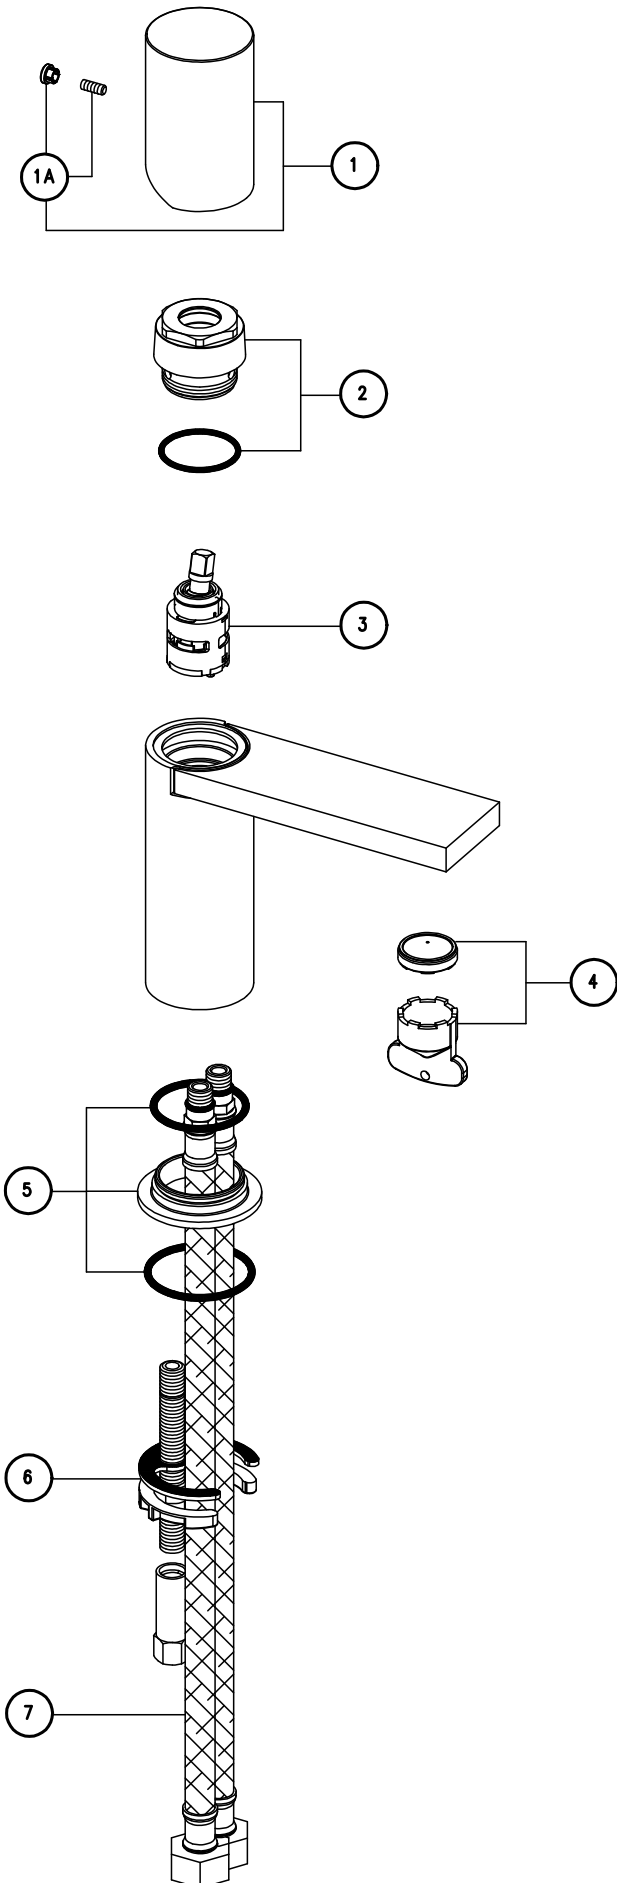

Milano

Miscelatore per lavabo con maniglia art. 3004WF

Washbasin mixer with handle art. 3004WF

Mitigeur lavabo avec manette art. 3004WF

| N° | Codice Code | Descrizione Description Désignation |
|----|-------------|---|
| 1 | 90 00 9629 | Maniglia completa per art. 3004-3008-3104-3204 Milano Complete handle for art. 3004-3006-3008-3104-3204 Manette complete pour art. 3004-3006-3008-3104-3204 |
| 1A | 90 00 9386 | Confezione fissaggio maniglia art. 3348 Fixing kit for handle art. 3348 Kit de fixation pour manette art. 3348 |
| 2 | 90 00 9630 | Ghiera c/o'ring per art. 3004 - 3006 - 3008 Nut ring with o'ring for art. 3004 - 3006 - 3008 Anneau avec o'ring pour art. 3004 - 3006 - 3008 |
| 3 | 90 00 3370 | Cartuccia lavabo art. 3370 Cartridge art. 3370 Cartouche art. 3370 |
| 4 | 90 00 9588 | Aeratore Slim c/chiave per art. 5004 - 5006 - 5008 - 5204 - 5010 - 5013 Slim aerator with key for art. 5004 - 5006 - 5008 - 5204 - 5010 - 5013 Aerator Slim avec cle pour art. 5004 - 5006 - 5008 - 5204 - 5010 - 5013 |
| 5 | 90 00 9590 | Anello base con o'ring per art. 5004 - 5006 - 5008 - 5104 - 5204 Base ring with o'ring for art. 5004 - 5006 - 5008 - 5104 - 5204 Anneau avec o'ring pour art. 5004 - 5006 - 5008 - 5104 - 5204 |
| 6 | 90 00 9272 | Confezione fissaggio per maniglia vitone art. 1855SF Cafè Fixing kit for art. 1855SF Cafè Kit de fixation pour art. 1855SF Cafè |
| 7 | 90 02 9331 | Flessibili di collegamento M10x1 F3/8 cm. 40 (coppia) Pair of M10x1-F3/8" flexible connections for Nostromo Small 40 cm. Couple de flexibles d'alimentation M10x1-F3/8" pour Nostromo Small cm. 40 |

| Pressione - Pressure Pression | Portata - Flow rate Debit d'eau |
|----------------------------------|------------------------------------|
| 0,5 bar | 3 l/min |
| 1 bar | 7 l/min |
| 2 bar | 11 l/min |
| 3 bar | 13 l/min |
| 4 bar | 15 l/min |
| 5 bar | 16 l/min |

Aeratore slim inclinabile senza classe di portata, cartuccia con apertura tradizionale