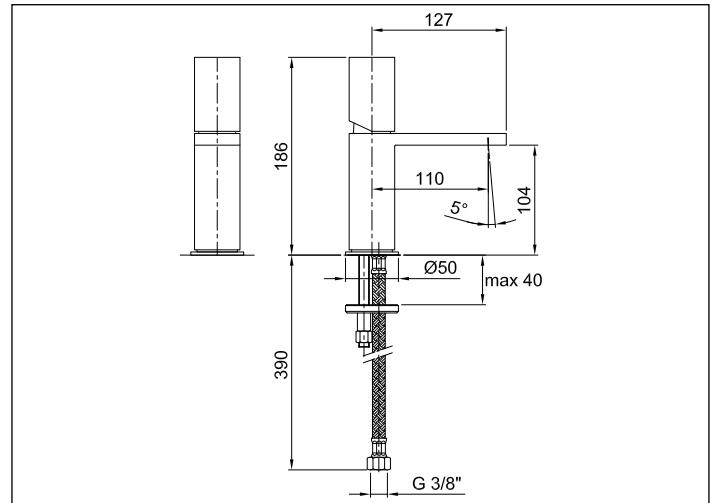

Milano

Miscelatore per lavabo con maniglia art. 3004WF

Washbasin mixer with handle art. 3004WF

Mitigeur lavabo avec manette art. 3004WF

| N° | Codice Code | Descrizione Description Désignation |
|----|-------------|---|
| 1 | 90 00 9629 | Maniglia completa per art. 3004-3008-3104-3204 Milano Complete handle for art. 3004-3006-3008-3104-3204 Manette complete pour art. 3004-3006-3008-3104-3204 |
| 1A | 90 00 9386 | Confezione fissaggio maniglia art. 3348 Fixing kit for handle art. 3348 Kit de fixation pour manette art. 3348 |
| 2 | 90 00 9630 | Ghiera c/o'ring per art. 3004 - 3006 - 3008 Nut ring with o'ring for art. 3004 - 3006 - 3008 Anneau avec o'ring pour art. 3004 - 3006 - 3008 |
| 3 | 90 00 3370 | Cartuccia lavabo art. 3370 Cartridge art. 3370 Cartouche art. 3370 |
| 4 | 90 00 9588 | Aeratore Slim c/chiave per art. 5004 - 5006 - 5008 - 5204 - 5010 - 5013 Slim aerator with key for art. 5004 - 5006 - 5008 - 5204 - 5010 - 5013 Aerator Slim avec cle pour art. 5004 - 5006 - 5008 - 5204 - 5010 - 5013 |
| 5 | 90 00 9590 | Anello base con o'ring per art. 5004 - 5006 - 5008 - 5104 - 5204 Base ring with o'ring for art. 5004 - 5006 - 5008 - 5104 - 5204 Anneau avec o'ring pour art. 5004 - 5006 - 5008 - 5104 - 5204 |
| 6 | 90 00 9272 | Confezione fissaggio per maniglia vitone art. 1855SF Cafè Fixing kit for art. 1855SF Cafè Kit de fixation pour art. 1855SF Cafè |
| 7 | 90 02 9331 | Flessibili di collegamento M10x1 F3/8 cm. 40 (coppia) Pair of M10x1-F3/8" flexible connections for Nostromo Small 40 cm. Couple de flexibles d'alimentation M10x1-F3/8" pour Nostromo Small cm. 40 |

| Pressione - Pressure Pression | Portata - Flow rate Debit d'eau |
|----------------------------------|------------------------------------|
| 0,5 bar | 3 l/min |
| 1 bar | 7 l/min |
| 2 bar | 11 l/min |
| 3 bar | 13 l/min |
| 4 bar | 15 l/min |
| 5 bar | 16 l/min |

Aeratore slim inclinabile senza classe di portata, cartuccia con apertura tradizionale