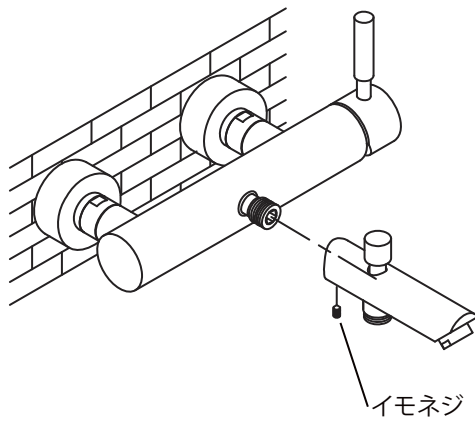

①本体からシャワーホースを外す

②吐水口底面のイモネジを外し、本体から外します

本体底面からの写真