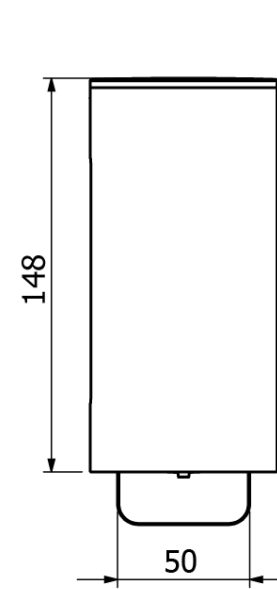

Metal soap dispenser 72169

Upgrade 2022

OLD model
72169, 300ml

upgraded to

NEW model
72569, 300ml

- More ergonomical in operation through wider lever
- More durable pump mechanism
- More compact/space-saving while keeping the same capacity

- レバーの幅を広げ、よりエルゴノミック（使いやすい）な操作性を実現。
- ポンプ機能の耐久性を工場
- 容量はそのまま。コンパクトに/省スペース化を実現