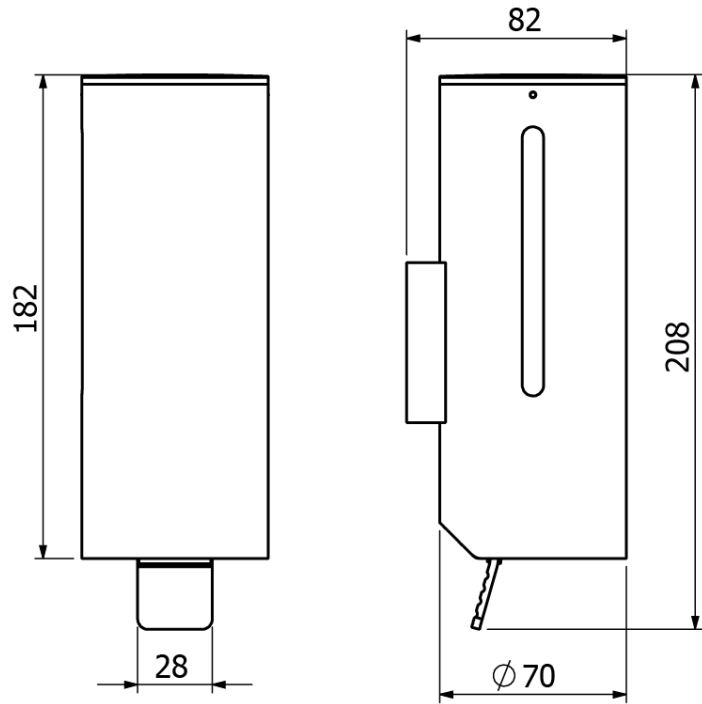

Metal soap dispenser 72169

Upgrade 2022

OLD model
72169, 300ml

upgraded to

NEW model
72569, 300ml

- More ergonomical in operation through wider lever
- More durable pump mechanism
- More compact/space-saving while keeping the same capacity

- レバーの幅を広げ、よりエルゴノミック（使いやすい）な操作性を実現。
- ポンプ機能の耐久性を工場
- 容量はそのまま。コンパクトに/省スペース化を実現