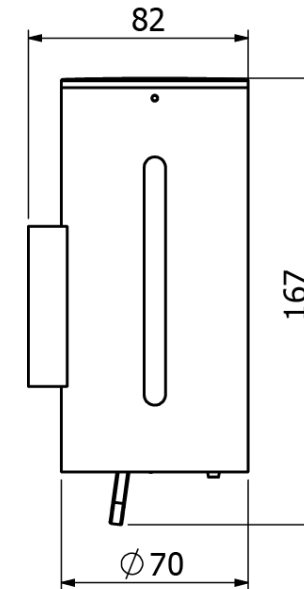

Metal soap dispenser 72169

Upgrade 2022

OLD model
72169, 300ml

upgraded to

NEW model
72569, 300ml

- More ergonomical in operation through wider lever
- More durable pump mechanism
- More compact/space-saving while keeping the same capacity

- レバーの幅を広げ、よりエルゴノミック（使いやすい）な操作性を実現。
- ポンプ機能の耐久性を工場
- 容量はそのまま。コンパクトに/省スペース化を実現