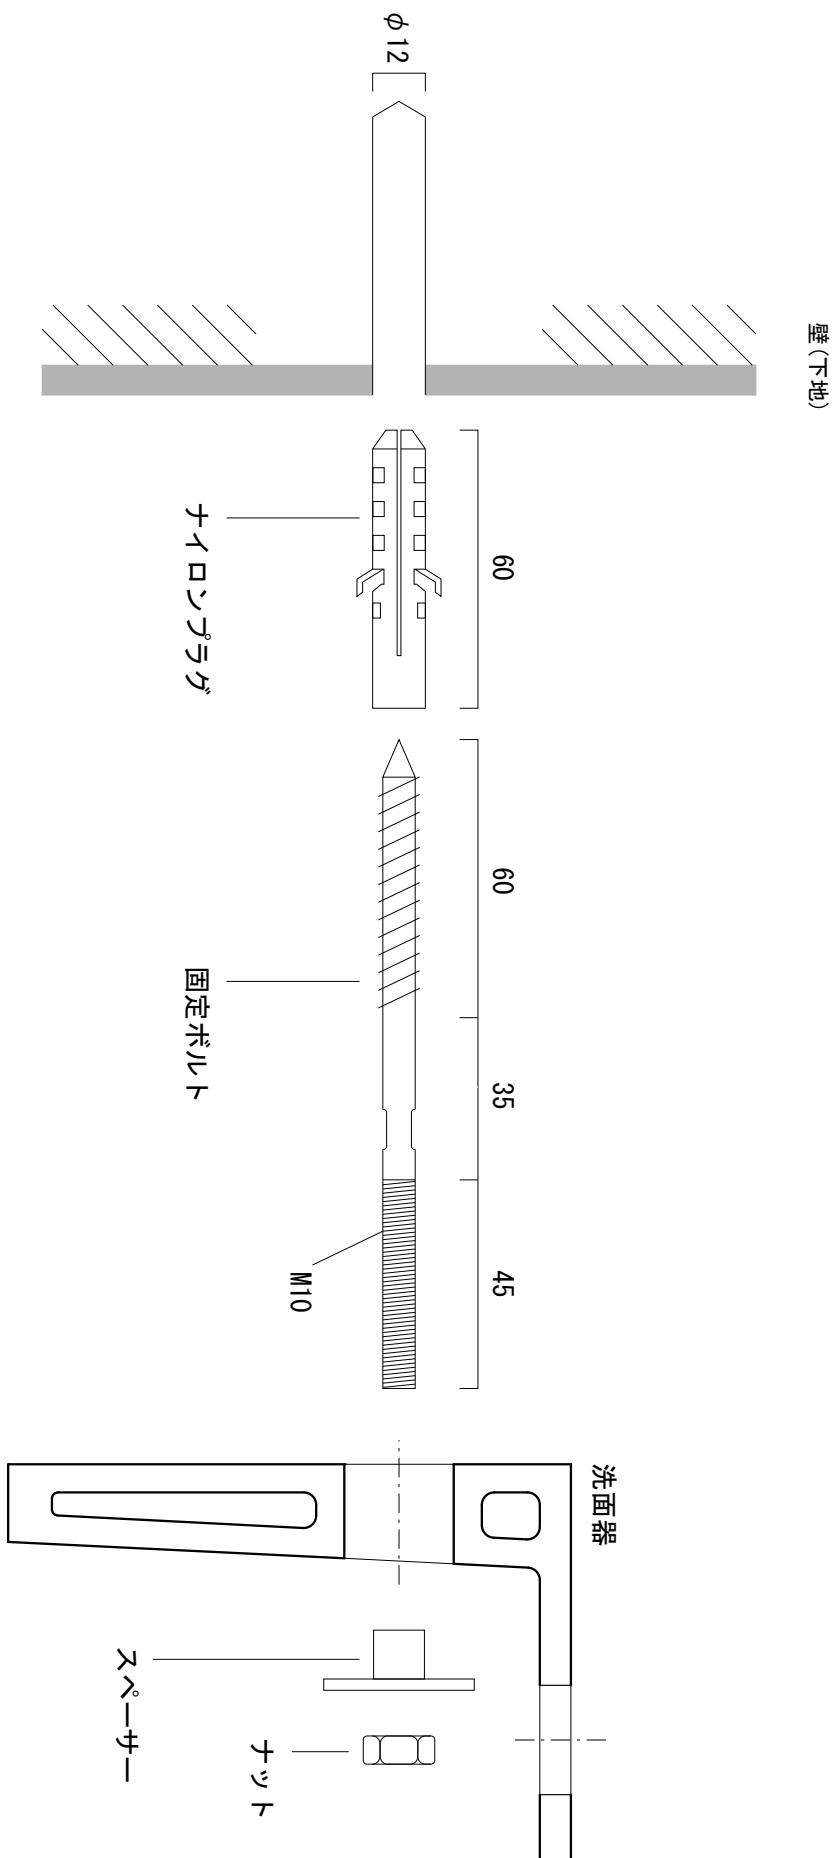

壁付洗面器用壁固定ボルト取付図

※固定ボルト等は洗面器に適したサイズの部品が必要数付属しています。

※下地はモルタル等で十分強度を確保し、木下地の場合はナイロンプラグは使用せず、厚さ50mm以上の材料を使用してください。

※ボルトの長さは生産ロットによって変更する場合がございますので、予めご了承ください。

品名 壁取付ボルト

部品

備考 CATALANO 洗面器用

00909080T