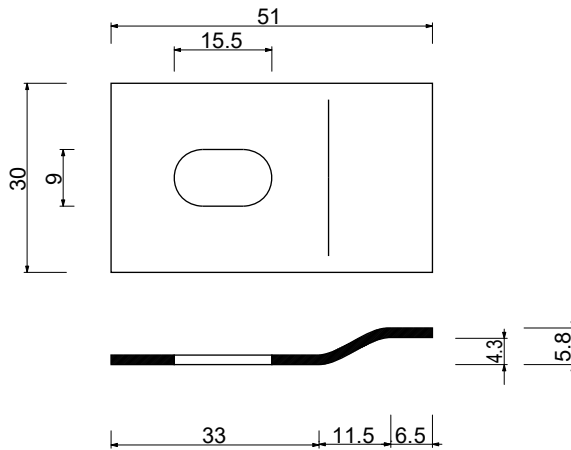

Kit fissaggio

kit fissaggio per sottopiano
/ Fixing screw kit for
under-counter installation

Ogni kit contiene / Each kit contains:

- 4 piastrine / steel tips
- 4 rondelle / washers
- 4 viti per legno / wood screws
- 4 dadi e bulloni M6x25 / nuts and bolts M6x25

Colori - Colours	Codici - Codes	
<input type="radio"/> Cromato - Chrome	FV	

M6 x 25