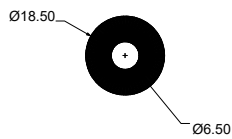

Kit fissaggio

kit fissaggio per sottopiano
/ Fixing screw kit for
under-counter installation

Ogni kit contiene / Each kit contains:

- 4 piastrine / steel tips
- 4 rondelle / washers
- 4 viti per legno / wood screws
- 4 dadi e bulloni M6x25 / nuts and bolts M6x25

Colori - Colours	Codici - Codes	
<input type="radio"/> Cromato - Chrome	FV	

M6 x 25