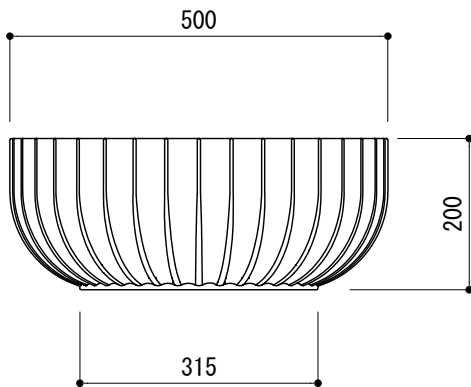

カウンター切込寸法

※陶器製品には寸法公差があります。  
必ず現物を合わせてカウンターに  
切込を行ってください。

- AAA70-1701-013 (マットホワイト)
- AAA70-1701-014 (マットグレー)
- AAA70-1701-015 (マットレッド)
- AAA70-1701-016 (マットグリーン)

品名 洗面器 -FLAMINIA, Settecento-	品番 AAA70-1701		
仕様 カウンター置き/オーバーフロー無し/ 陶器	重量 15.5kg	容量 16L	縮尺 1:10
	大洋金物株式会社 ティーフォルム事業部 <b>Tform</b>		