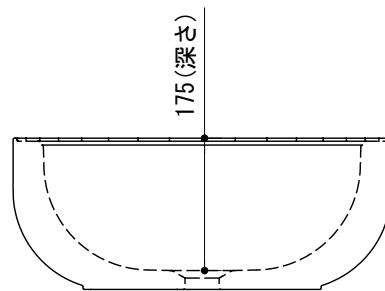

カウンター切込寸法

※陶器製品には寸法公差があります。  
必ず現物を合わせてカウンターに  
切込を行ってください。

- AAA70-1701-013 (マットホワイト)
- AAA70-1701-014 (マットグレー)
- AAA70-1701-015 (マットレッド)
- AAA70-1701-016 (マットグリーン)

品名 洗面器 -FLAMINIA, Settecento-	品番 AAA70-1701		
仕様 カウンター置き/オーバーフロー無し/ 陶器	重量 15.5kg	容量 16L	縮尺 1:10
	大洋金物株式会社 ティーフォルム事業部 <b>Tform</b>		