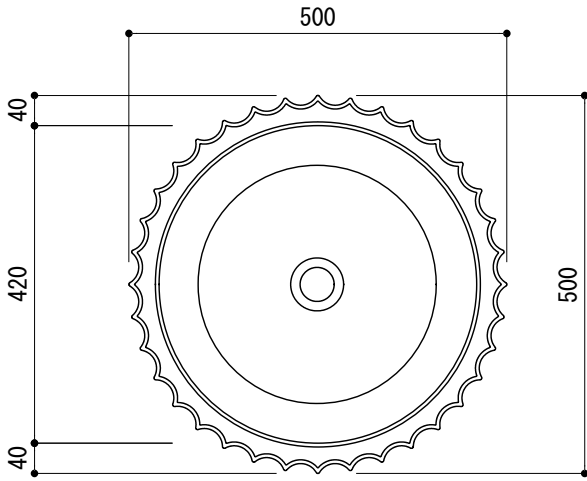

カウンター切込寸法

※陶器製品には寸法公差があります。  
必ず現物を合わせてカウンターに  
切込を行ってください。

- AAA70-1701-013 (マットホワイト)
- AAA70-1701-014 (マットグレー)
- AAA70-1701-015 (マットレッド)
- AAA70-1701-016 (マットグリーン)

品名 洗面器 -FLAMINIA, Settecento-	品番 AAA70-1701		
仕様 カウンター置き/オーバーフロー無し/ 陶器	重量 15.5kg	容量 16L	縮尺 1:10
	大洋金物株式会社 ティーフォルム事業部 <b>Tform</b>		