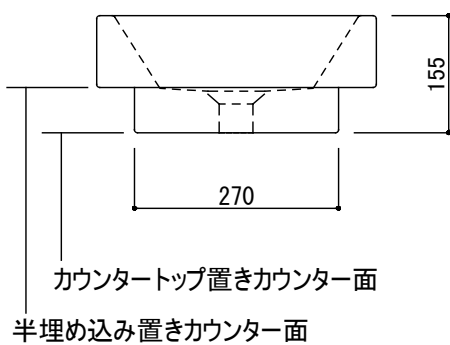

カウンター切込寸法

- ※陶器製品には寸法公差があります。
- 洗面器の取め方をご確認の上、必ず現物を合わせてカウンターに切込を行ってください。
- ※別売品のブラケットでアンダーカウンター設置することができます。
- アンダーカウンター用ブラケット: ADF75-0650

品名 手洗器 -CATALANO, Verso-	品番 ADF70-0612		
仕様 カウンタートップ, 半埋め込み/オーバーフロー付き/陶器, 背面釉薬あり/ ホワイト	重量 10kg	容量 3.8L	縮尺 1:10
	大洋金物株式会社 ティーフォルム事業部		