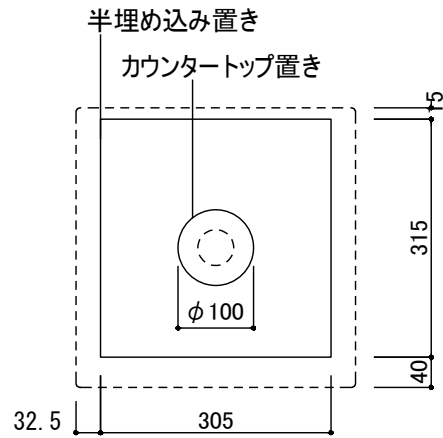

カウンター切込寸法

- ※陶器製品には寸法公差があります。
- 洗面器の取め方をご確認の上、必ず現物を合わせてカウンターに切込を行ってください。
- ※別売品のブラケットでアンダーカウンター設置することができます。
- アンダーカウンター用ブラケット: ADF75-0650

品名 手洗器 -CATALANO, Verso-	品番 ADF70-0612		
仕様 カウンタートップ, 半埋め込み/オーバーフロー付き/陶器, 背面釉薬あり/ ホワイト	重量 10kg	容量 3.8L	縮尺 1:10
	大洋金物株式会社 ティーフォルム事業部		