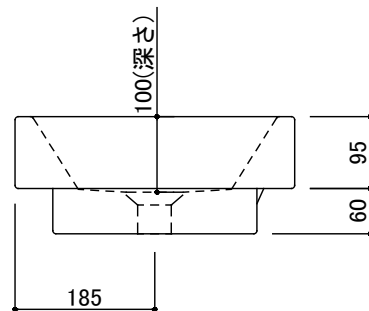

カウンター切込寸法

- ※陶器製品には寸法公差があります。
- 洗面器の取め方をご確認の上、必ず現物を合わせてカウンターに切込を行ってください。
- ※別売品のブラケットでアンダーカウンター設置することができます。
- アンダーカウンター用ブラケット: ADF75-0650

品名 手洗器 -CATALANO, Verso-	品番 ADF70-0612		
仕様 カウンタートップ, 半埋め込み/オーバーフロー付き/陶器, 背面釉薬あり/ ホワイト	重量 10kg	容量 3.8L	縮尺 1:10
	大洋金物株式会社 ティーフォルム事業部		