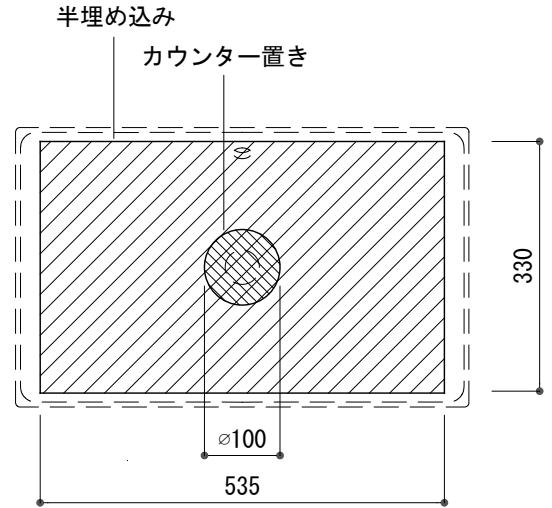

カウンター切込寸法

- ※陶器製品には寸法公差があります。
- 洗面器の収め方をご確認の上、必ず現物を合わせてカウンターに切込を行ってください。
- ※別売品のブラケットでアンダーカウンター設置することができます。
- アンダーカウンター用ブラケット: ADF75-0650

品名	洗面器 -CATALANO, New Zero-			品番	ADF70-0619		
仕様	カウンター置き、半埋め込み/オーバーフロー付き 陶器、背面釉薬あり/ホワイト			重量	11kg	容量	7L
				縮尺	1:10		
大洋金物株式会社 ティーフォーム事業部 <b>Tform</b>							