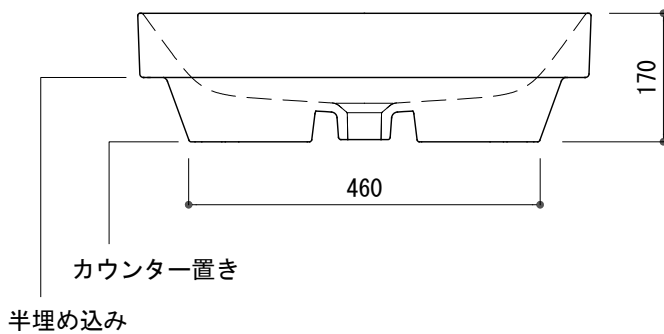

カウンター切込寸法

- ※陶器製品には寸法公差があります。
- 洗面器の収め方をご確認の上、必ず現物を合わせてカウンターに切込を行ってください。
- ※別売品のブラケットでアンダーカウンター設置することができます。
- アンダーカウンター用ブラケット: ADF75-0650

品名	洗面器 -CATALANO, New Zero-			品番	ADF70-0619		
仕様	カウンター置き、半埋め込み/オーバーフロー付き 陶器、背面釉薬あり/ホワイト			重量	11kg	容量	7L
				縮尺	1:10		
大洋金物株式会社 ティーフォーム事業部 <b>Tform</b>							