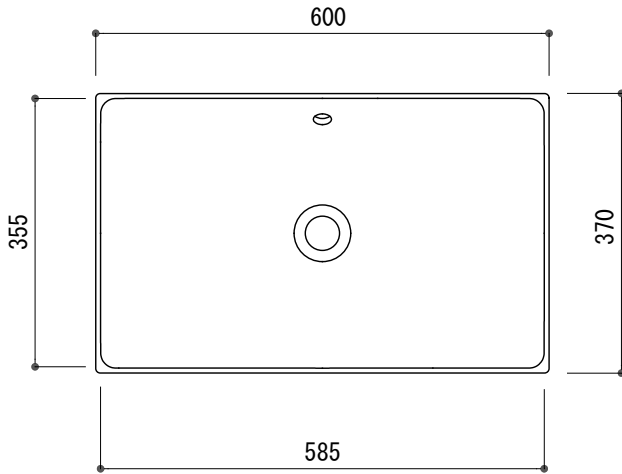

カウンター切込寸法

- ※陶器製品には寸法公差があります。
- 洗面器の収め方をご確認の上、必ず現物を合わせてカウンターに切込を行ってください。
- ※別売品のブラケットでアンダーカウンター設置することができます。
- アンダーカウンター用ブラケット: ADF75-0650

品名	洗面器 -CATALANO, New Zero-			品番	ADF70-0619		
仕様	カウンター置き、半埋め込み/オーバーフロー付き 陶器、背面釉薬あり/ホワイト			重量	11kg	容量	7L
				縮尺	1:10		
大洋金物株式会社 ティーフォーム事業部 <b>Tform</b>							