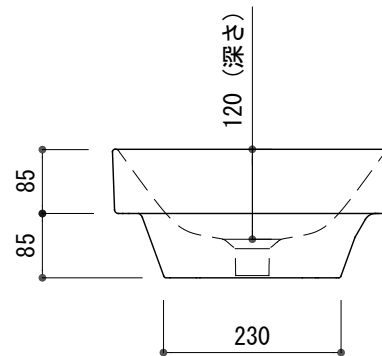

カウンター切込寸法

- ※陶器製品には寸法公差があります。
- 洗面器の収め方をご確認の上、必ず現物を合わせてカウンターに切込を行ってください。
- ※別売品のブラケットでアンダーカウンター設置することができます。
- アンダーカウンター用ブラケット: ADF75-0650

品名	洗面器 -CATALANO, New Zero-			品番	ADF70-0619		
仕様	カウンター置き、半埋め込み/オーバーフロー付き 陶器、背面釉薬あり/ホワイト			重量	11kg	容量	7L
				縮尺	1:10		
大洋金物株式会社 ティーフォーム事業部 <b>Tform</b>							