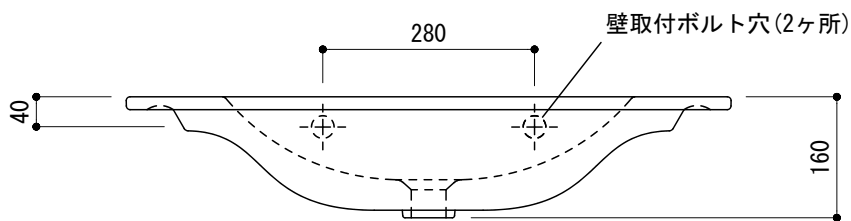

○ = φ30もしくはφ35の水栓取付用穴あけ加工を承ります。
 必要な場合、ご注文の際にご指示ください。

品名	洗面器・手洗器 -CATALANO, Sfera-			品番	ADF70-0703		
仕様	壁掛け/オーバーフロー付き/壁取付ボルト付属/ 陶器/ホワイト			重量	21kg	容量	4L
				縮尺	1:10		
大洋金物株式会社 ティーフォルム事業部 Tform							