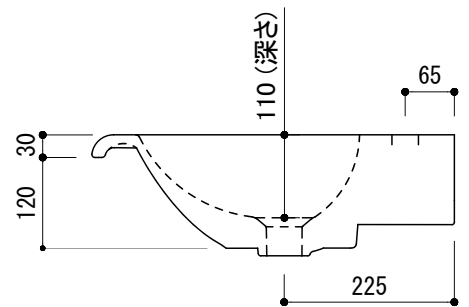

○ = φ30もしくはφ35の水栓取付用穴あけ加工を承ります。
 必要な場合、ご注文の際にご指示ください。

品名	洗面器・手洗器 -CATALANO, Sfera-			品番	ADF70-0703		
仕様	壁掛け/オーバーフロー付き/壁取付ボルト付属/ 陶器/ホワイト			重量	21kg	容量	4L
				縮尺	1:10		
大洋金物株式会社 ティーフォルム事業部 Tform							