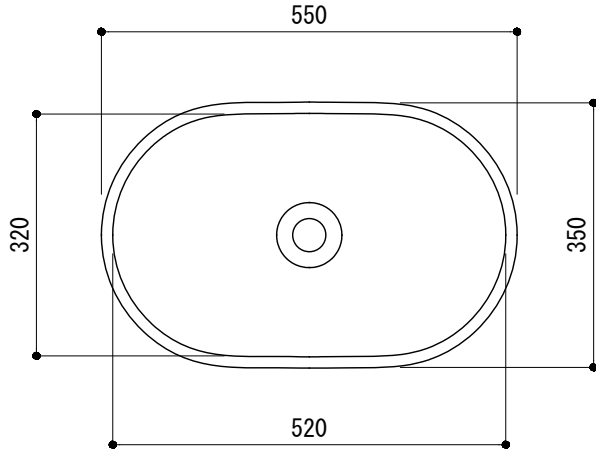

カウンター切込寸法

※陶器製品には寸法公差があります。
洗面器の収め方をご確認の上、必ず現物を合わせて
カウンターに切込を行ってください。

品名	手洗器 -CATALANO, Sfera-			品番	ADF70-0707		
仕様	カウンター置き、半埋め込み/オーバーフロー無し/ 陶器/ホワイト			重量	10.5kg	容量	10.5L
						縮尺	1:10
大洋金物株式会社 ティーフォルム事業部 Tform							