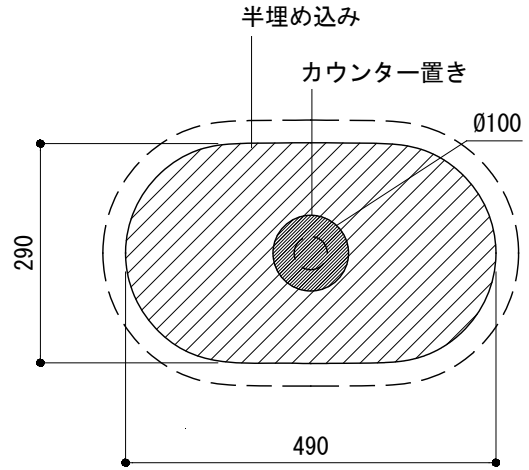

カウンター切込寸法

※陶器製品には寸法公差があります。
洗面器の収め方をご確認の上、必ず現物を合わせて
カウンターに切込を行ってください。

品名	手洗器 -CATALANO, Sfera-			品番	ADF70-0707		
仕様	カウンター置き、半埋め込み/オーバーフロー無し/ 陶器/ホワイト			重量	10.5kg	容量	10.5L
						縮尺	1:10
大洋金物株式会社 ティーフォルム事業部 Tform							