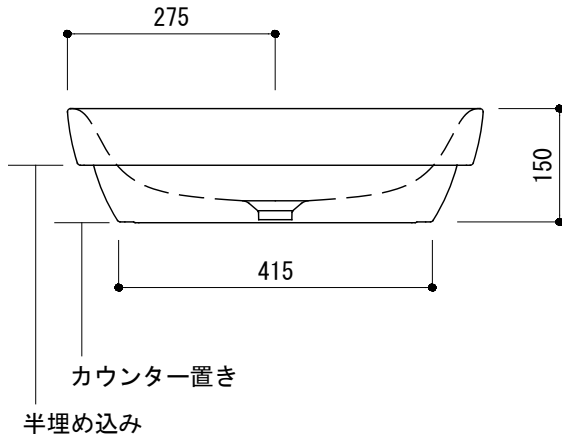

カウンター切込寸法

※陶器製品には寸法公差があります。
洗面器の収め方をご確認の上、必ず現物を合わせて
カウンターに切込を行ってください。

品名	手洗器 -CATALANO, Sfera-			品番	ADF70-0707		
仕様	カウンター置き、半埋め込み/オーバーフロー無し/ 陶器/ホワイト			重量	10.5kg	容量	10.5L
						縮尺	1:10
大洋金物株式会社 ティーフォルム事業部 Tform							