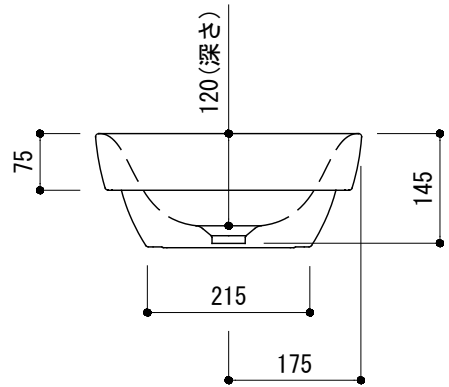

カウンター切込寸法

※陶器製品には寸法公差があります。
洗面器の収め方をご確認の上、必ず現物を合わせて
カウンターに切込を行ってください。

品名	手洗器 -CATALANO, Sfera-			品番	ADF70-0707		
仕様	カウンター置き、半埋め込み/オーバーフロー無し/ 陶器/ホワイト			重量	10.5kg	容量	10.5L
						縮尺	1:10
大洋金物株式会社 ティーフォルム事業部 Tform							