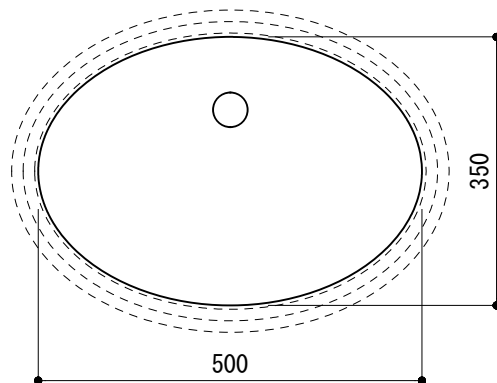

カウンター切込寸法

※ 陶器製品には寸法公差があります。  
洗面器の収め方をご確認の上、必ず現物を合わせて  
カウンターの切込を行ってください。

品名 洗面器 -CATALANO, Canova Royal-	品番 ADF70-2304		
仕様 アンダーカウンター/オーバーフロー付き/カウンター固定金具付属/ 陶器/ホワイト	重量 10kg	容量 9L	縮尺 1:10
	大洋金物株式会社 ティーフォルム事業部 <b>Tform</b>		