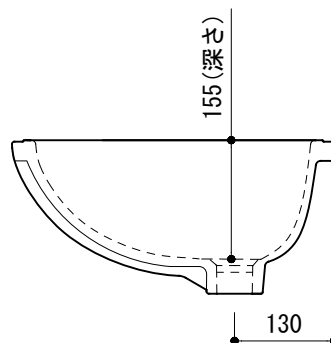

カウンター切込寸法

※ 陶器製品には寸法公差があります。  
洗面器の収め方をご確認の上、必ず現物を合わせて  
カウンターの切込を行ってください。

品名 洗面器 -CATALANO, Canova Royal-	品番 ADF70-2304		
仕様 アンダーカウンター/オーバーフロー付き/カウンター固定金具付属/ 陶器/ホワイト	重量 10kg	容量 9L	縮尺 1:10
	大洋金物株式会社 ティーフォルム事業部 <b>Tform</b>		