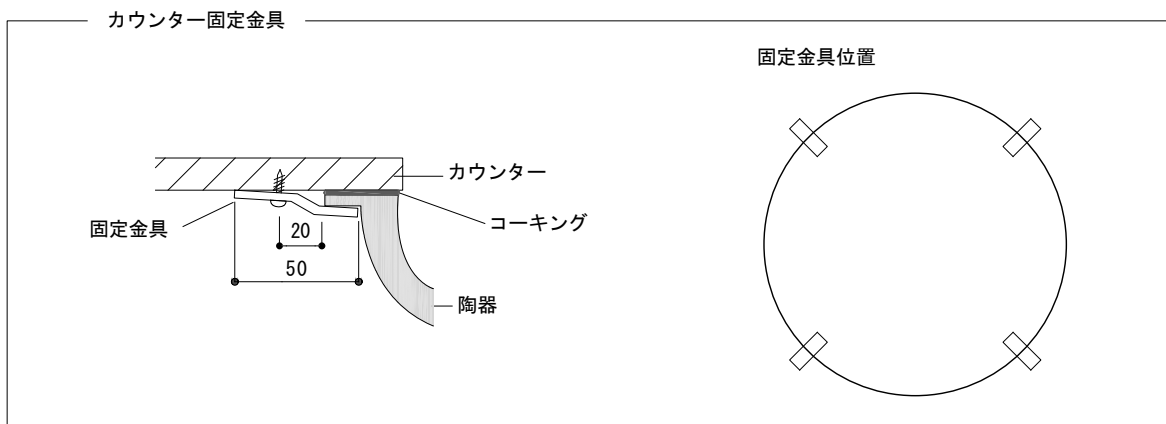

カウンター切込寸法

※ 陶器製品には寸法公差があります。
洗面器の収め方をご確認の上、必ず現物を合わせて
カウンターの切込を行ってください。

- ※ 洗面器とカウンターの接する面にはシール材を塗布してください。
- ※ カウンター固定金具は強度のあるカウンター材に固定する必要があります。
- ※ 強度が不足していたり、直付けできない場合、補強木を接着したうえで固定してください。

品名 洗面器・手洗器 -CATALANO, Canova Royal-	品番 ADF70-2305		
仕様 アンダーカウンター/オーバーフロー付き/カウンター固定金具付属/ 陶器/ホワイト	重量 5.5kg	容量 6L	縮尺 1:10
	大洋金物株式会社 ティーフォルム事業部 Tform		