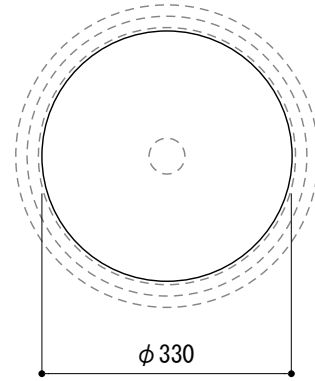

カウンター切込寸法

※ 陶器製品には寸法公差があります。
洗面器の収め方をご確認の上、必ず現物を合わせて
カウンターの切込を行ってください。

- ※ 洗面器とカウンターの接する面にはシール材を塗布してください。
- ※ カウンター固定金具は強度のあるカウンター材に固定する必要があります。
- ※ 強度が不足していたり、直付けできない場合、補強木を接着したうえで固定してください。

品名 洗面器・手洗器 -CATALANO, Canova Royal-	品番 ADF70-2305		
仕様 アンダーカウンター/オーバーフロー付き/カウンター固定金具付属/ 陶器/ホワイト	重量 5.5kg	容量 6L	縮尺 1:10
	大洋金物株式会社 ティーフォルム事業部 Tform		