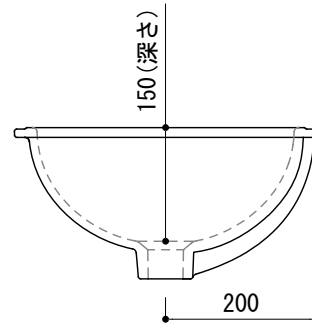

カウンター切込寸法

※ 陶器製品には寸法公差があります。
洗面器の収め方をご確認の上、必ず現物を合わせて
カウンターの切込を行ってください。

- ※ 洗面器とカウンターの接する面にはシール材を塗布してください。
- ※ カウンター固定金具は強度のあるカウンター材に固定する必要があります。
- ※ 強度が不足していたり、直付けできない場合、補強木を接着したうえで固定してください。

品名 洗面器・手洗器 -CATALANO, Canova Royal-	品番 ADF70-2305		
仕様 アンダーカウンター/オーバーフロー付き/カウンター固定金具付属/ 陶器/ホワイト	重量 5.5kg	容量 6L	縮尺 1:10
	大洋金物株式会社 ティーフォルム事業部 Tform		