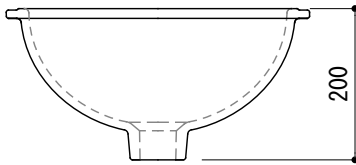

カウンター切込寸法

※ 陶器製品には寸法公差があります。
洗面器の収め方をご確認の上、必ず現物を合わせて
カウンターの切込を行ってください。

- ※ 洗面器とカウンターの接する面にはシール材を塗布してください。
- ※ カウンター固定金具は強度のあるカウンター材に固定する必要があります。
- ※ 強度が不足していたり、直付けできない場合、補強木を接着したうえで固定してください。

品名 洗面器・手洗器 -CATALANO, Canova Royal-	品番 ADF70-2305		
仕様 アンダーカウンター/オーバーフロー付き/カウンター固定金具付属/ 陶器/ホワイト	重量 5.5kg	容量 6L	縮尺 1:10
	大洋金物株式会社 ティーフォルム事業部 Tform		