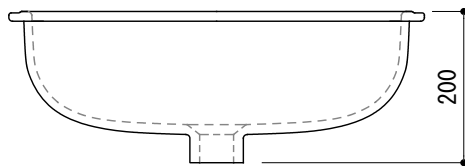

カウンター切込寸法

※ 陶器製品には寸法公差があります。  
洗面器の収め方をご確認の上、必ず現物を合わせて  
カウンターの切込を行ってください。

- ※ 洗面器とカウンターの接する面にはシール材を塗布してください。
- ※ カウンター固定金具は強度のあるカウンター材に固定する必要があります。
- ※ 強度が不足していたり、直付けできない場合、補強木を接着したうえで固定してください。

品名 洗面器 -CATALANO, Canova Royal-	品番 ADF70-2308		
仕様 アンダーカウンター/オーバーフロー付き/カウンター固定金具付属/ 陶器/ホワイト	重量 10kg	容量 12.5L	縮尺 1:10
	大洋金物株式会社 ティーフォーム事業部 <b>Tform</b>		