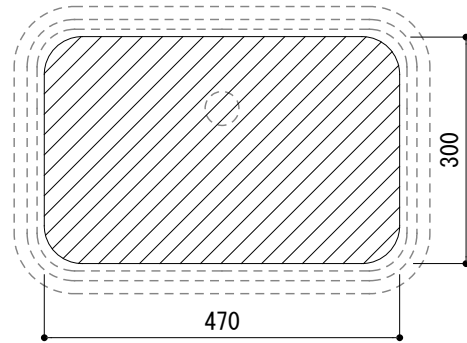

カウンター切込寸法

※ 陶器製品には寸法公差があります。  
洗面器の収め方をご確認の上、必ず現物を合わせて  
カウンターの切込を行ってください。

- ※ 洗面器とカウンターの接する面にはシール材を塗布してください。
- ※ カウンター固定金具は強度のあるカウンター材に固定する必要があります。
- ※ 強度が不足していたり、直付けできない場合、補強木を接着したうえで固定してください。

品名 洗面器 -CATALANO, Canova Royal-	品番 ADF70-2308		
仕様 アンダーカウンター/オーバーフロー付き/カウンター固定金具付属/ 陶器/ホワイト	重量 10kg	容量 12.5L	縮尺 1:10
	大洋金物株式会社 ティーフォーム事業部 <b>Tform</b>		