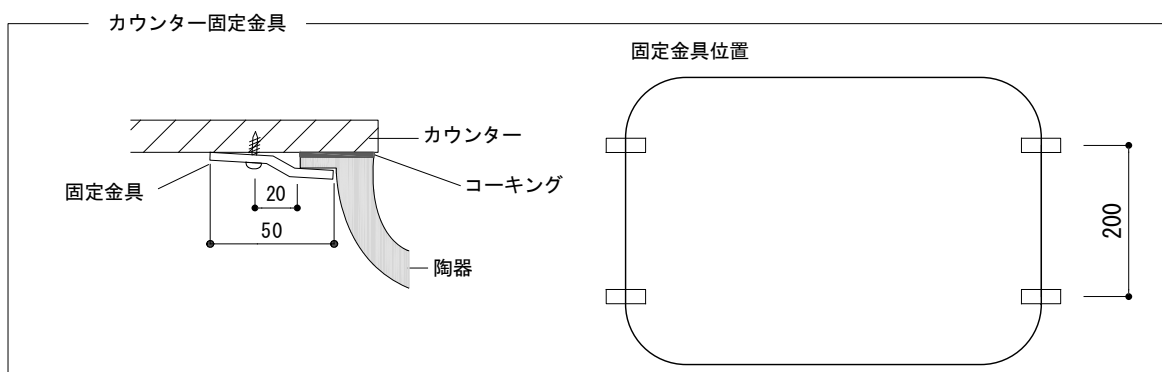

カウンター切込寸法

※ 陶器製品には寸法公差があります。  
洗面器の収め方をご確認の上、必ず現物を合わせて  
カウンターの切込を行ってください。

- ※ 洗面器とカウンターの接する面にはシール材を塗布してください。
- ※ カウンター固定金具は強度のあるカウンター材に固定する必要があります。
- ※ 強度が不足していたり、直付けできない場合、補強木を接着したうえで固定してください。

品名 洗面器 -CATALANO, Canova Royal-	品番 ADF70-2308		
仕様 アンダーカウンター/オーバーフロー付き/カウンター固定金具付属/ 陶器/ホワイト	重量 10kg	容量 12.5L	縮尺 1:10
	大洋金物株式会社 ティーフォーム事業部 <b>Tform</b>		