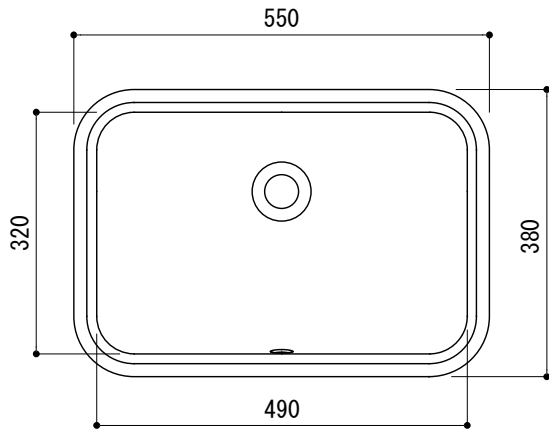

カウンター切込寸法

※ 陶器製品には寸法公差があります。  
洗面器の収め方をご確認の上、必ず現物を合わせて  
カウンターの切込を行ってください。

- ※ 洗面器とカウンターの接する面にはシール材を塗布してください。
- ※ カウンター固定金具は強度のあるカウンター材に固定する必要があります。
- ※ 強度が不足していたり、直付けできない場合、補強木を接着したうえで固定してください。

品名 洗面器 -CATALANO, Canova Royal-	品番 ADF70-2308		
仕様 アンダーカウンター/オーバーフロー付き/カウンター固定金具付属/ 陶器/ホワイト	重量 10kg	容量 12.5L	縮尺 1:10
	大洋金物株式会社 ティーフォーム事業部 <b>Tform</b>		