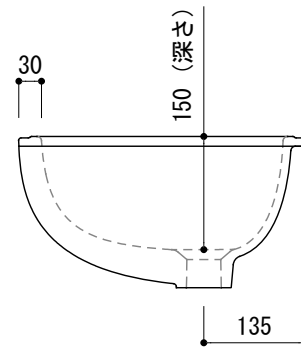

カウンター切込寸法

※ 陶器製品には寸法公差があります。  
洗面器の収め方をご確認の上、必ず現物を合わせて  
カウンターの切込を行ってください。

- ※ 洗面器とカウンターの接する面にはシール材を塗布してください。
- ※ カウンター固定金具は強度のあるカウンター材に固定する必要があります。
- ※ 強度が不足していたり、直付けできない場合、補強木を接着したうえで固定してください。

品名 洗面器 -CATALANO, Canova Royal-	品番 ADF70-2308		
仕様 アンダーカウンター/オーバーフロー付き/カウンター固定金具付属/ 陶器/ホワイト	重量 10kg	容量 12.5L	縮尺 1:10
	大洋金物株式会社 ティーフォーム事業部 <b>Tform</b>		