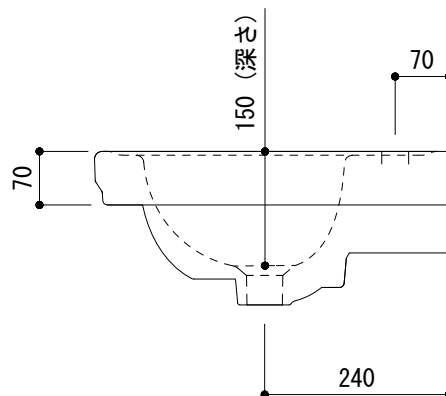

○ = φ30もしくはφ35の水栓取付用穴あけ加工を承ります。
 必要な場合、ご注文の際にご指示ください。

品名 洗面器 -CATALANO, Canova Royal-	品番 ADF70-2309		
仕様 壁掛け/オーバーフロー付き/壁取付ボルト付属/ 陶器/ホワイト	重量 20kg	容量 9L	縮尺 1:10
大洋金物株式会社 ティーフォルム事業部 Tform			