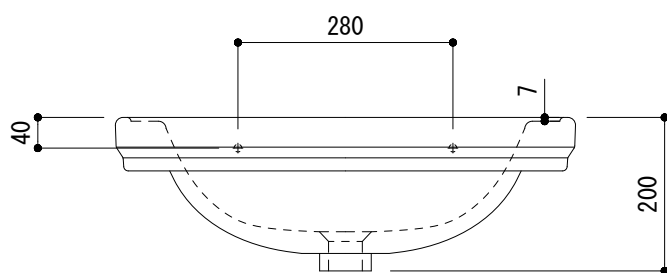

○ = φ30もしくはφ35の水栓取付用穴あけ加工を承ります。
 必要な場合、ご注文の際にご指示ください。

品名 洗面器 -CATALANO, Canova Royal-	品番 ADF70-2309		
仕様 壁掛け/オーバーフロー付き/壁取付ボルト付属/ 陶器/ホワイト	重量 20kg	容量 9L	縮尺 1:10
大洋金物株式会社 ティーフォルム事業部 Tform			