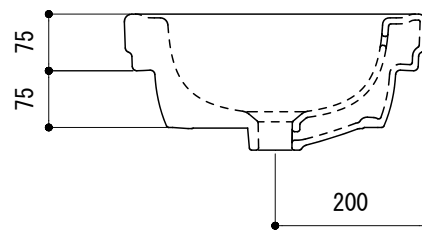

カウンター切込寸法

※陶器製品には寸法公差があります。
洗面器の収め方をご確認の上、必ず現物を合わせて
カウンターに切込を行ってください。

半埋め込み

<p>品名 洗面器 -CATALANO, Canova Royal-</p>	<p>品番 ADF70-2310</p>		
<p>仕様 半埋め込み/オーバーフロー付き/ 陶器、背面釉薬あり/ホワイト</p>	<p>重量 16.5kg</p>	<p>容量 9L</p>	<p>縮尺 1:10</p>
<p>大洋金物株式会社 ティーフォルム事業部 Tform</p>			