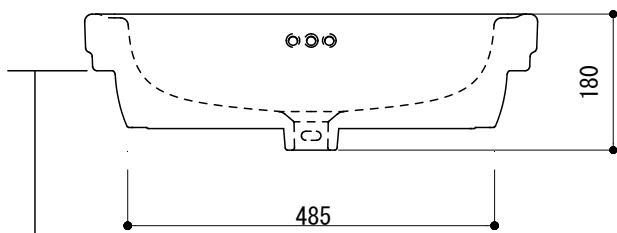

カウンター切込寸法

※陶器製品には寸法公差があります。
洗面器の収め方をご確認の上、必ず現物を合わせて
カウンターに切込を行ってください。

半埋め込み

<p>品名 洗面器 -CATALANO, Canova Royal-</p>	<p>品番 ADF70-2310</p>		
<p>仕様 半埋め込み/オーバーフロー付き/ 陶器、背面釉薬あり/ホワイト</p>	<p>重量 16.5kg</p>	<p>容量 9L</p>	<p>縮尺 1:10</p>
<p>大洋金物株式会社 ティーフォルム事業部 Tform</p>			