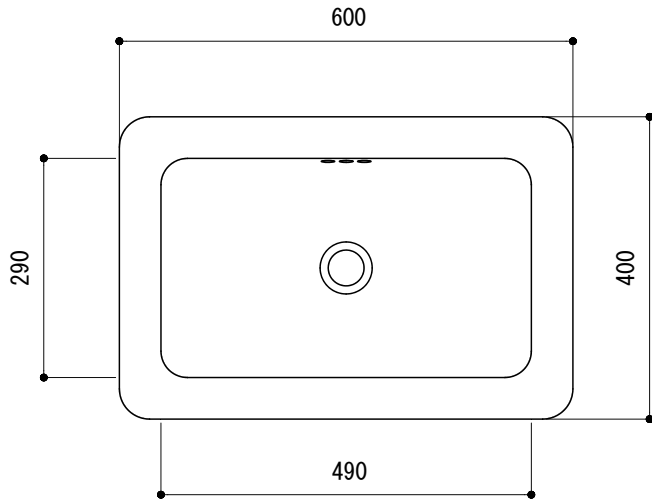

カウンター切込寸法

※陶器製品には寸法公差があります。
洗面器の収め方をご確認の上、必ず現物を合わせて
カウンターに切込を行ってください。

半埋め込み

<p>品名 洗面器 -CATALANO, Canova Royal-</p>	<p>品番 ADF70-2310</p>		
<p>仕様 半埋め込み/オーバーフロー付き/ 陶器、背面釉薬あり/ホワイト</p>	<p>重量 16.5kg</p>	<p>容量 9L</p>	<p>縮尺 1:10</p>
<p>大洋金物株式会社 ティーフォルム事業部 Tform</p>			