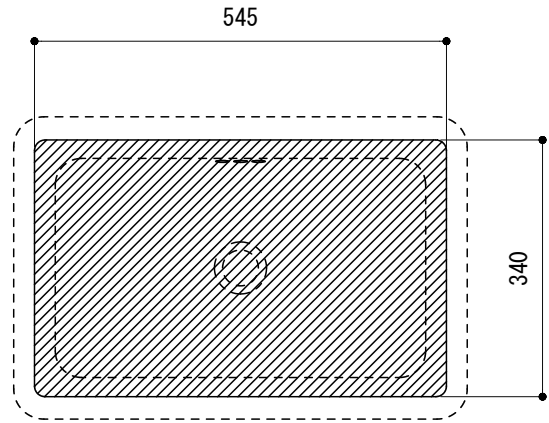

カウンター切込寸法

※陶器製品には寸法公差があります。
洗面器の収め方をご確認の上、必ず現物を合わせて
カウンターに切込を行ってください。

半埋め込み

<p>品名 洗面器 -CATALANO, Canova Royal-</p>	<p>品番 ADF70-2310</p>		
<p>仕様 半埋め込み/オーバーフロー付き/ 陶器、背面釉薬あり/ホワイト</p>	<p>重量 16.5kg</p>	<p>容量 9L</p>	<p>縮尺 1:10</p>
<p>大洋金物株式会社 ティーフォルム事業部 Tform</p>			