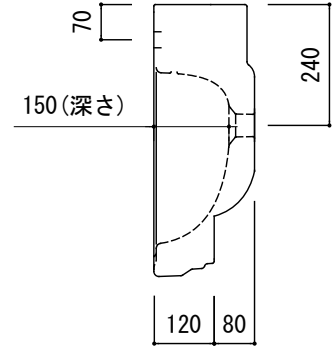

○ = φ30もしくはφ35の水栓取付用穴あけ加工を承ります。
 必要な場合、ご注文の際にご指示ください。

品名 洗面器 -CATALANO, Canova Royal-	品番 ADF70-2311		
仕様 壁掛け/オーバーフロー付き/壁取付ボルト付属 陶器/ホワイト	重量 49kg	容量 8.5L	縮尺 1:15
大洋金物株式会社 ティーフォルム事業部 Tform			