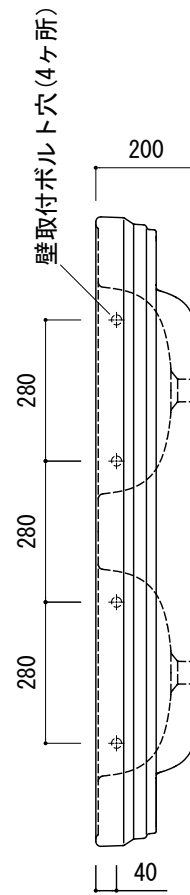

○ = φ30もしくはφ35の水栓取付用穴あけ加工を承ります。
 必要な場合、ご注文の際にご指示ください。

品名 洗面器 -CATALANO, Canova Royal-	品番 ADF70-2311		
仕様 壁掛け/オーバーフロー付き/壁取付ボルト付属 陶器/ホワイト	重量 49kg	容量 8.5L	縮尺 1:15
大洋金物株式会社 ティーフォルム事業部 Tform			