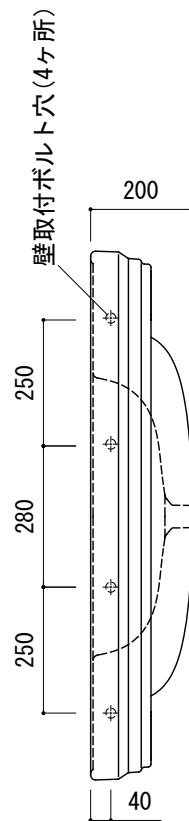

○ = φ30もしくはφ35の水栓取付用穴あけ加工を承ります。
 必要な場合、ご注文の際にご指示ください。

品名 洗面器 -CATALANO, Canova Royal-	品番 ADF70-2312		
仕様 壁掛け/オーバーフロー付き/壁取付ボルト付属 陶器/ホワイト	重量 40kg	容量 14.5L	縮尺 1:15
	大洋金物株式会社 ティーフォルム事業部 Tform		