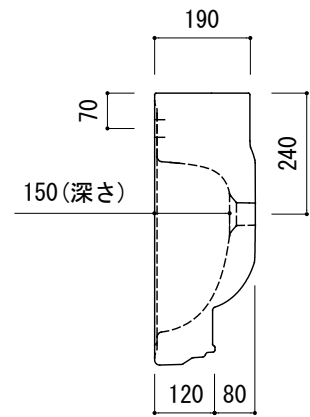

○ = φ30もしくはφ35の水栓取付用穴あけ加工を承ります。
 必要な場合、ご注文の際にご指示ください。

品名 洗面器 -CATALANO, Canova Royal-	品番 ADF70-2312		
仕様 壁掛け/オーバーフロー付き/壁取付ボルト付属 陶器/ホワイト	重量 40kg	容量 14.5L	縮尺 1:15
	大洋金物株式会社 ティーフォルム事業部 Tform		