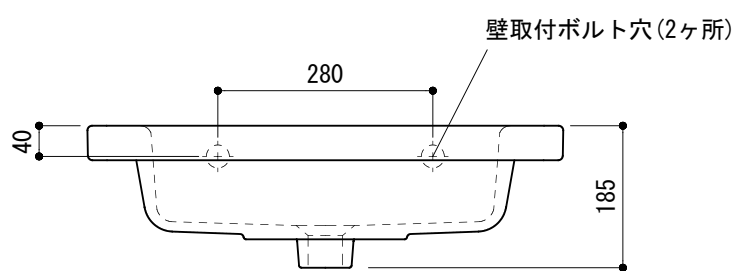

○ = φ30もしくはφ35の水栓取付用穴あけ加工を承ります。
 必要な場合、ご注文の際にご指示ください。

品名	洗面器・手洗器 -CATALANO, New Light-			品番	ADF70-2402		
仕様	壁掛け/オーバーフロー付き/壁取付ボルト付属/ 陶器/ホワイト			重量	19kg	容量	10.5L
						縮尺	1:10
				大洋金物株式会社 ティーフォルム事業部 Tform			