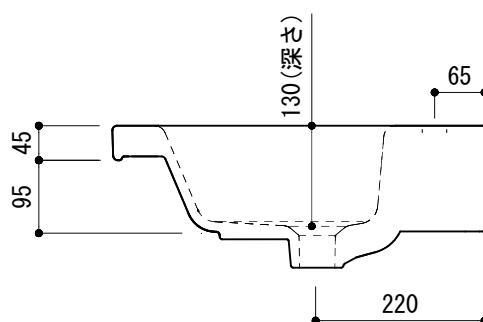

○ = φ30もしくはφ35の水栓取付用穴あけ加工を承ります。
 必要な場合、ご注文の際にご指示ください。

品名	洗面器・手洗器 -CATALANO, New Light-			品番	ADF70-2402		
仕様	壁掛け/オーバーフロー付き/壁取付ボルト付属/ 陶器/ホワイト			重量	19kg	容量	10.5L
						縮尺	1:10
				大洋金物株式会社 ティーフォルム事業部 Tform			