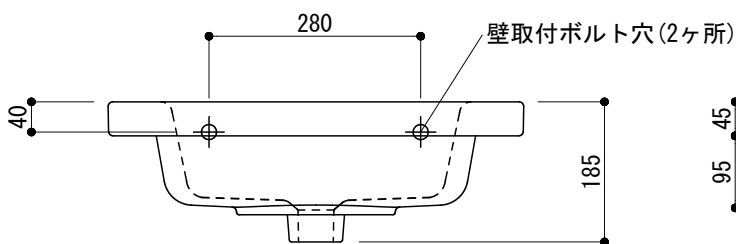

○=φ30もしくはφ35の水栓取付用穴あけ加工を承ります。  
 必要な場合、ご注文の際にご指示ください。

品名 洗面器 -CATALANO, New Light-	品番 ADF70-2405		
	仕様 壁掛け/オーバーフロー付き/壁取付ボルト付属/ 陶器/ホワイト	重量 16kg	容量 9L
大洋金物株式会社 ティーフォーム事業部 <b>Tform</b>			