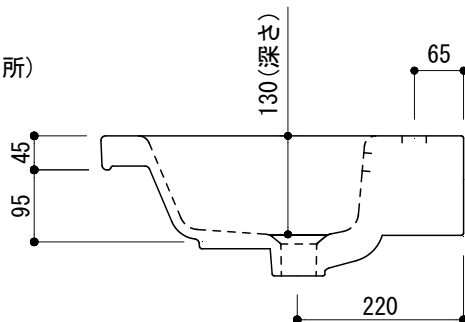

○=φ30もしくはφ35の水栓取付用穴あけ加工を承ります。  
 必要な場合、ご注文の際にご指示ください。

品名 洗面器 -CATALANO, New Light-	品番 ADF70-2405		
	仕様 壁掛け/オーバーフロー付き/壁取付ボルト付属/ 陶器/ホワイト	重量 16kg	容量 9L
大洋金物株式会社 ティーフォーム事業部 <b>Tform</b>			