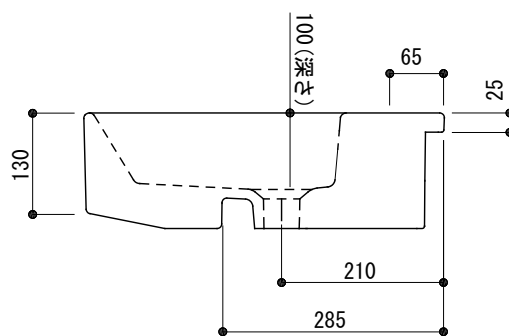

- ※陶器製品には寸法公差があります。
 必ず現物を合わせてカウンターの切込を行ってください。
 ・カウンター厚さは30mm以内としてください。
 ・壁面より30mm以上離して設置してください。

品名 洗面器 -CATALANO, Premium-	品番 ADF70-2506-FC1		
仕様 せり出し半埋め込み/オーバーフロー付き/カウンター取付金具付属 陶器, 背面釉薬あり/ホワイト	重量 16kg	容量 4L	縮尺 1:10
	大洋金物株式会社 ティーフォルム事業部 Tform		