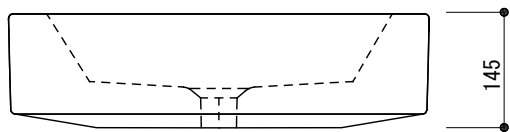

- ※陶器製品には寸法公差があります。
 必ず現物を合わせてカウンターの切込を行ってください。
 ・カウンター厚さは30mm以内としてください。
 ・壁面より30mm以上離して設置してください。

品名 洗面器 -CATALANO, Premium-	品番 ADF70-2506-FC1		
仕様 せり出し半埋め込み/オーバーフロー付き/カウンター取付金具付属 陶器, 背面釉薬あり/ホワイト	重量 16kg	容量 4L	縮尺 1:10
	大洋金物株式会社 ティーフォルム事業部 Tform		