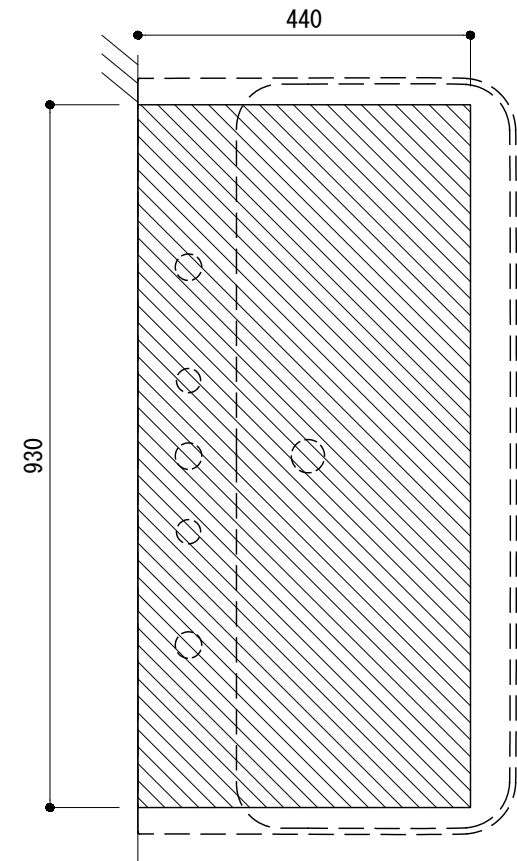

カウンター切込寸法

○ = φ30もしくはφ35の水栓取付用穴あけ加工を承ります。
必要な場合、ご注文の際にご指示ください。

※陶器製品には寸法公差があります。
必ず現物を合わせてカウンターに切込を行ってください。

品名	洗面器 -CATALANO, Green-			品番	ADF70-2601		
仕様	壁掛け、カウンター置き/オーバーフロー付き/壁取付ボルト付属陶器/ホワイト			重量	31kg	容量	16.9L
						縮尺	1:10
大洋金物株式会社 ティーフォルム事業部 Tform							