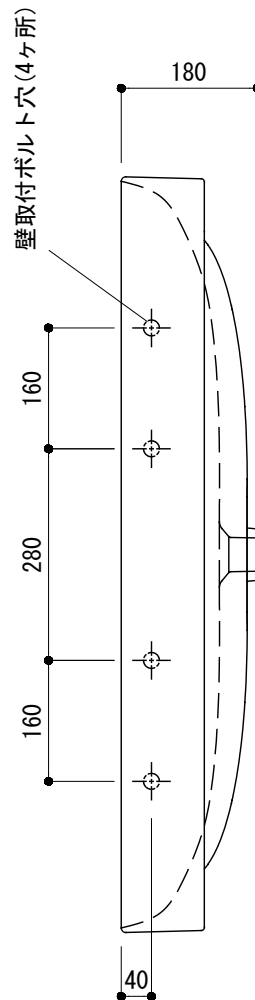

カウンター切込寸法

○ = φ30もしくはφ35の水栓取付用穴あけ加工を承ります。
必要な場合、ご注文の際にご指示ください。

※陶器製品には寸法公差があります。
必ず現物を合わせてカウンターに切込を行ってください。

品名	洗面器 -CATALANO, Green-			品番	ADF70-2601		
仕様	壁掛け、カウンター置き/オーバーフロー付き/壁取付ボルト付属陶器/ホワイト			重量	31kg	容量	16.9L
						縮尺	1:10
大洋金物株式会社 ティーフォルム事業部 Tform							