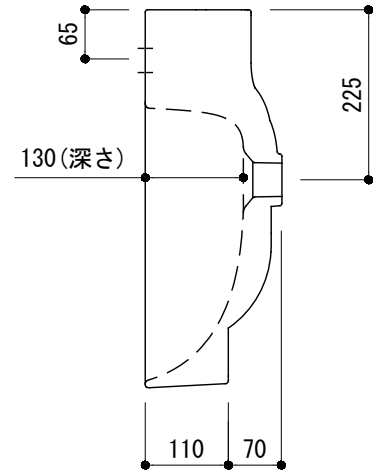

カウンター切込寸法

○ = φ30もしくはφ35の水栓取付用穴あけ加工を承ります。
必要な場合、ご注文の際にご指示ください。

※陶器製品には寸法公差があります。
必ず現物を合わせてカウンターに切込を行ってください。

品名	洗面器 -CATALANO, Green-			品番	ADF70-2601		
仕様	壁掛け、カウンター置き/オーバーフロー付き/壁取付ボルト付属陶器/ホワイト			重量	31kg	容量	16.9L
						縮尺	1:10
大洋金物株式会社 ティーフォルム事業部 Tform							