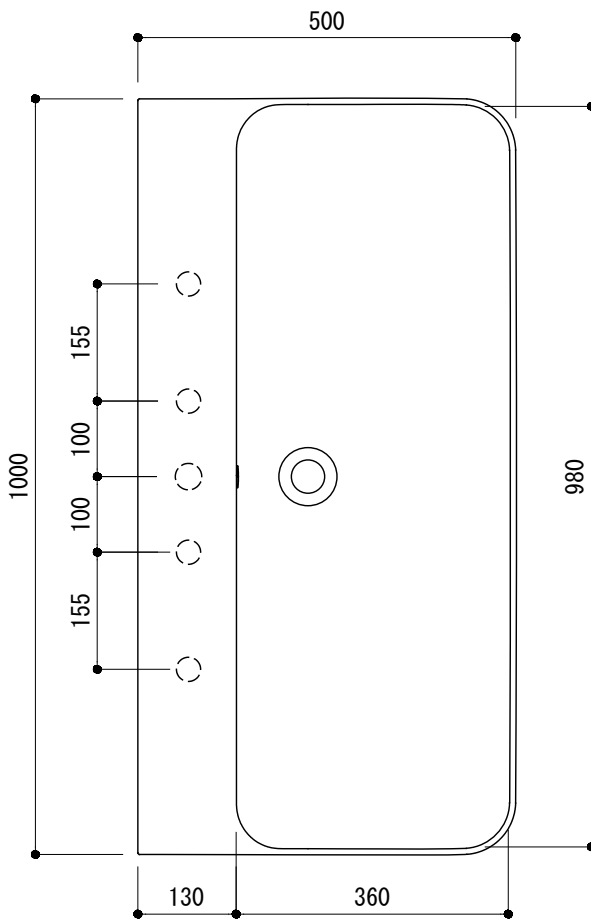

カウンター切込寸法

○ = φ30もしくはφ35の水栓取付用穴あけ加工を承ります。
必要な場合、ご注文の際にご指示ください。

※陶器製品には寸法公差があります。
必ず現物を合わせてカウンターに切込を行ってください。

品名	洗面器 -CATALANO, Green-			品番	ADF70-2601		
仕様	壁掛け、カウンター置き/オーバーフロー付き/壁取付ボルト付属陶器/ホワイト			重量	31kg	容量	16.9L
						縮尺	1:10
大洋金物株式会社 ティーフォルム事業部 Tform							