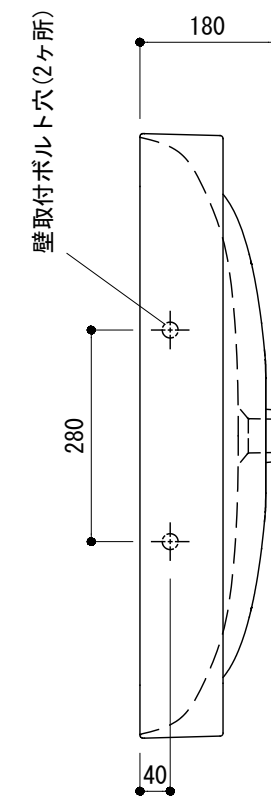

カウンター切込寸法

○ = φ30もしくはφ35の水栓取付用穴あけ加工を承ります。
 必要な場合、ご注文の際にご指示ください。

※陶器製品には寸法公差があります。
 必ず現物を合わせてカウンターに切込を行ってください。

品名 洗面器 -CATALANO, Green-

品番 ADF70-2602

仕様 壁掛け、カウンター置き/オーバーフロー付き/壁取付ボルト付属
 陶器/ホワイト

重量 26kg

容量 13.9L

縮尺 1:10

大洋金物株式会社 ティーフォルム事業部 **Tform**