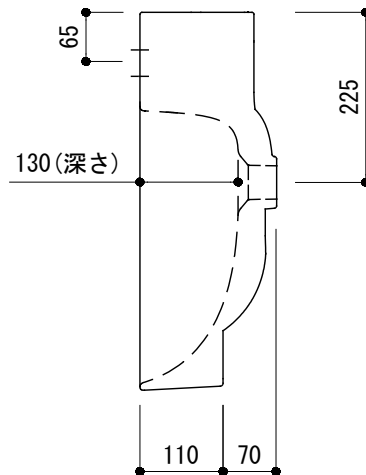

カウンター切込寸法

○ = φ30もしくはφ35の水栓取付用穴あけ加工を承ります。
 必要な場合、ご注文の際にご指示ください。

※陶器製品には寸法公差があります。
 必ず現物を合わせてカウンターに切込を行ってください。

品名 洗面器 -CATALANO, Green-

品番 ADF70-2602

仕様 壁掛け、カウンター置き/オーバーフロー付き/壁取付ボルト付属
 陶器/ホワイト

重量 26kg

容量 13.9L

縮尺 1:10

大洋金物株式会社 ティーフォルム事業部 **Tform**