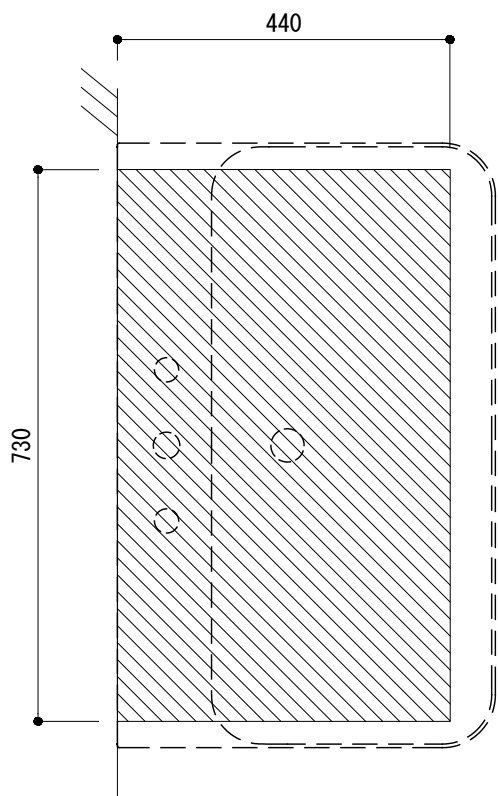

カウンター切込寸法

○ = φ30もしくはφ35の水栓取付用穴あけ加工を承ります。
 必要な場合、ご注文の際にご指示ください。

※陶器製品には寸法公差があります。
 必ず現物を合わせてカウンターに切込を行ってください。

品名 洗面器 -CATALANO, Green-

品番 ADF70-2602

仕様 壁掛け、カウンター置き/オーバーフロー付き/壁取付ボルト付属
 陶器/ホワイト

重量 26kg

容量 13.9L

縮尺 1:10

大洋金物株式会社 ティーフォルム事業部 **Tform**