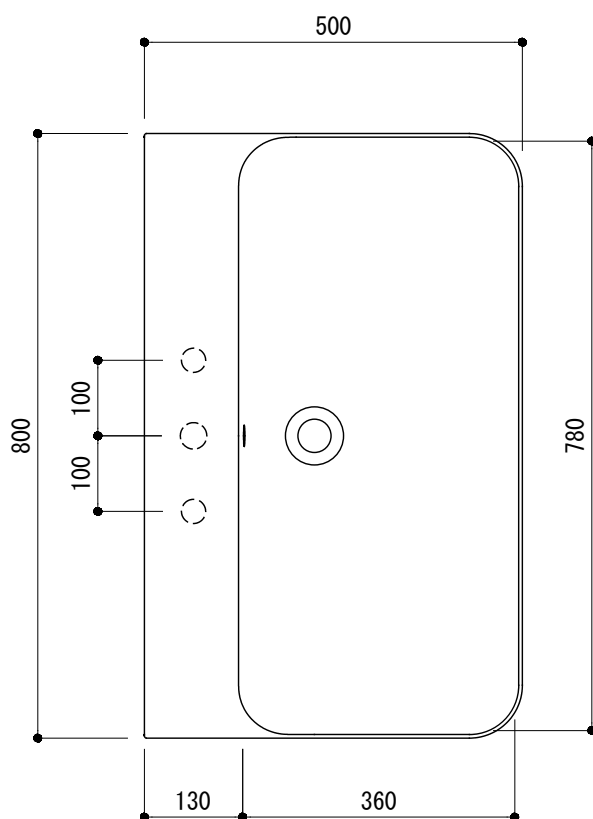

カウンター切込寸法

○ = φ30もしくはφ35の水栓取付用穴あけ加工を承ります。
 必要な場合、ご注文の際にご指示ください。

※陶器製品には寸法公差があります。
 必ず現物を合わせてカウンターに切込を行ってください。

品名 洗面器 -CATALANO, Green-

品番 ADF70-2602

仕様 壁掛け、カウンター置き/オーバーフロー付き/壁取付ボルト付属
 陶器/ホワイト

重量 26kg

容量 13.9L

縮尺 1:10

大洋金物株式会社 ティーフォルム事業部 **Tform**