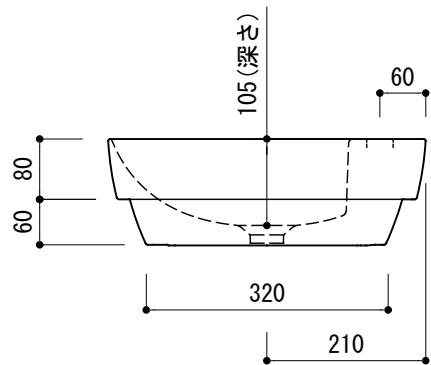

カウンター切込寸法

※陶器製品には寸法公差があります。
洗面器の収め方をご確認の上、必ず現物を合わせて
カウンターに切込を行ってください。

- ADF70-2620-001 (ホワイト)
- ADF70-2620-006 (マットブラック)
- ADF70-2620-007 (セメントグレー)
- ADF70-2620-008 (マットホワイト)

品名 洗面器 -CATALANO, Green-	品番 ADF70-2620		
仕様 カウンター置き、半埋め込み/オーバーフロー無し/ 陶器	重量 13.5kg	容量 11L	縮尺 1:10
	大洋金物株式会社 ティーフォルム事業部 Tform		