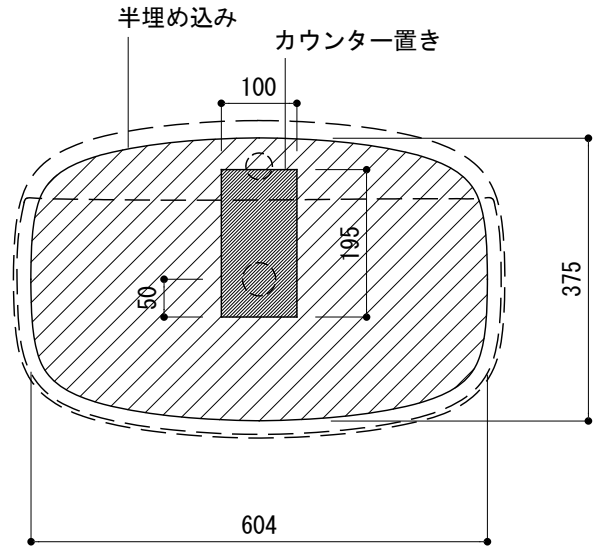

カウンター切込寸法

※陶器製品には寸法公差があります。
洗面器の収め方をご確認の上、必ず現物を合わせて
カウンターに切込を行ってください。

- ADF70-2620-001 (ホワイト)
- ADF70-2620-006 (マットブラック)
- ADF70-2620-007 (セメントグレー)
- ADF70-2620-008 (マットホワイト)

品名 洗面器 -CATALANO, Green-	品番 ADF70-2620		
仕様 カウンター置き、半埋め込み/オーバーフロー無し/ 陶器	重量 13.5kg	容量 11L	縮尺 1:10
	大洋金物株式会社 ティーフォルム事業部 Tform		