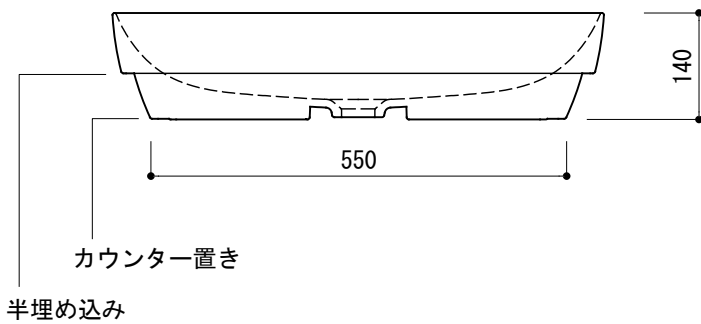

カウンター切込寸法

※陶器製品には寸法公差があります。
洗面器の収め方をご確認の上、必ず現物を合わせて
カウンターに切込を行ってください。

- ADF70-2620-001 (ホワイト)
- ADF70-2620-006 (マットブラック)
- ADF70-2620-007 (セメントグレー)
- ADF70-2620-008 (マットホワイト)

品名 洗面器 -CATALANO, Green-	品番 ADF70-2620		
仕様 カウンター置き、半埋め込み/オーバーフロー無し/ 陶器	重量 13.5kg	容量 11L	縮尺 1:10
	大洋金物株式会社 ティーフォルム事業部 Tform		