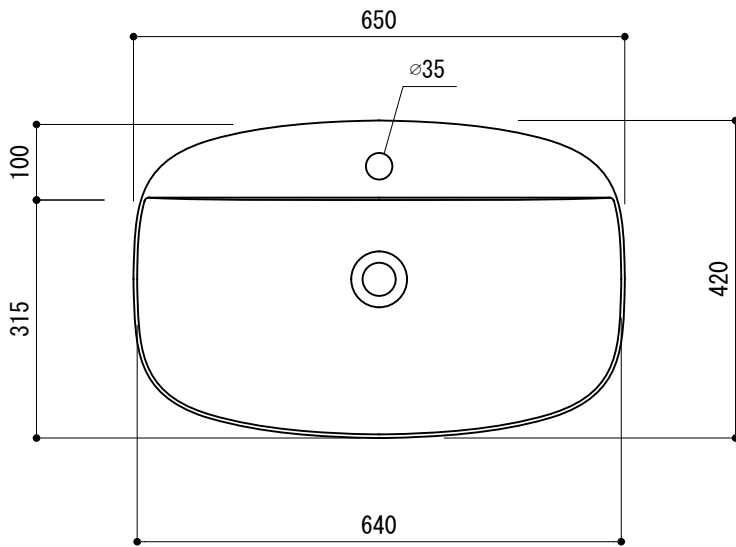

カウンター切込寸法

※陶器製品には寸法公差があります。
洗面器の収め方をご確認の上、必ず現物を合わせて
カウンターに切込を行ってください。

- ADF70-2620-001 (ホワイト)
- ADF70-2620-006 (マットブラック)
- ADF70-2620-007 (セメントグレー)
- ADF70-2620-008 (マットホワイト)

品名 洗面器 -CATALANO, Green-	品番 ADF70-2620		
仕様 カウンター置き、半埋め込み/オーバーフロー無し/ 陶器	重量 13.5kg	容量 11L	縮尺 1:10
	大洋金物株式会社 ティーフォルム事業部 Tform		