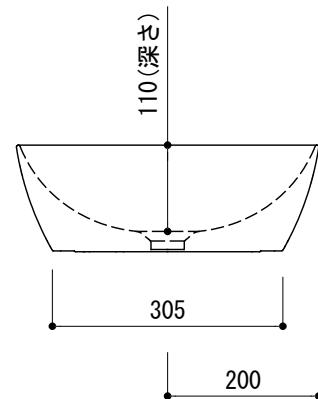

カウンター切込寸法

※陶器製品には寸法公差があります。
必ず現物を合わせてカウンターに切込を行ってください。

- ADF70-2623-001 (ホワイト)
- ADF70-2623-006 (マットブラック)
- ADF70-2623-007 (セメントグレー)
- ADF70-2623-008 (マットホワイト)

品名	洗面器 -CATALANO, Green-			品番	ADF70-2623		
仕様	カウンター置き/オーバーフローなし/ 陶器			重量	14kg	容量	14.5L
						縮尺	1:10
大洋金物株式会社 ティーフォルム事業部 Tform							