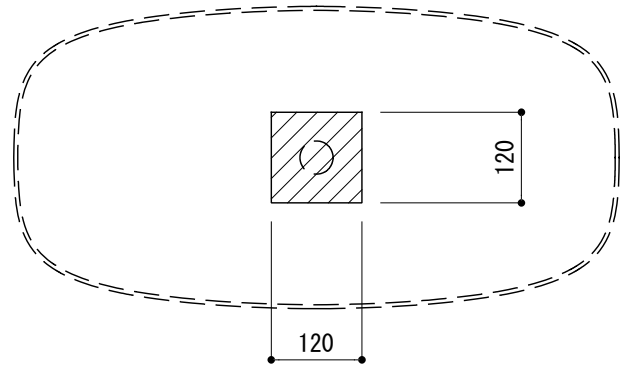

カウンター切込寸法

※陶器製品には寸法公差があります。
必ず現物を合わせてカウンターに切込を行ってください。

- ADF70-2623-001 (ホワイト)
- ADF70-2623-006 (マットブラック)
- ADF70-2623-007 (セメントグレー)
- ADF70-2623-008 (マットホワイト)

品名	洗面器 -CATALANO, Green-			品番	ADF70-2623		
仕様	カウンター置き/オーバーフローなし/ 陶器			重量	14kg	容量	14.5L
						縮尺	1:10
大洋金物株式会社 ティーフォルム事業部 Tform							