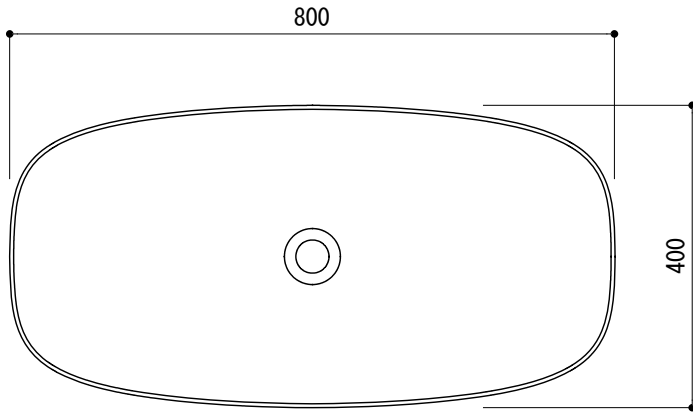

カウンター切込寸法

※陶器製品には寸法公差があります。
必ず現物を合わせてカウンターに切込を行ってください。

- ADF70-2623-001 (ホワイト)
- ADF70-2623-006 (マットブラック)
- ADF70-2623-007 (セメントグレー)
- ADF70-2623-008 (マットホワイト)

品名	洗面器 -CATALANO, Green-			品番	ADF70-2623		
仕様	カウンター置き/オーバーフローなし/ 陶器			重量	14kg	容量	14.5L
						縮尺	1:10
大洋金物株式会社 ティーフォルム事業部 Tform							