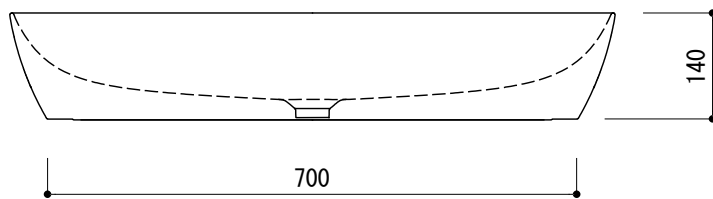

カウンター切込寸法

※陶器製品には寸法公差があります。
必ず現物を合わせてカウンターに切込を行ってください。

- ADF70-2623-001 (ホワイト)
- ADF70-2623-006 (マットブラック)
- ADF70-2623-007 (セメントグレー)
- ADF70-2623-008 (マットホワイト)

品名	洗面器 -CATALANO, Green-			品番	ADF70-2623		
仕様	カウンター置き/オーバーフローなし/ 陶器			重量	14kg	容量	14.5L
						縮尺	1:10
大洋金物株式会社 ティーフォルム事業部 Tform							