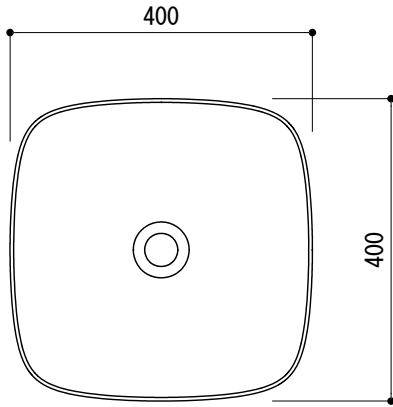

カウンター切込寸法

※陶器製品には寸法公差があります。
必ず現物を合わせてカウンターに切込を行ってください。

- ADF70-2625-001 ホワイト
- ADF70-2625-006 マットブラック
- ADF70-2625-007 セメントグレー
- ADF70-2625-008 マットホワイト

品名	洗面器 -CATALANO, Green-			品番	ADF70-2625		
仕様	カウンター置き/オーバーフローなし/ 陶器			重量	8kg	容量	7L
						縮尺	1:10
大洋金物株式会社 ティーフォルム事業部 Tform							