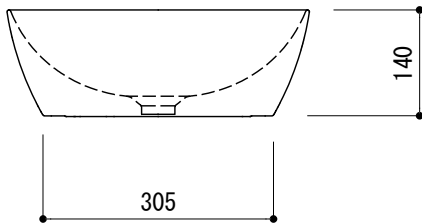

カウンター切込寸法

※陶器製品には寸法公差があります。
必ず現物を合わせてカウンターに切込を行ってください。

- ADF70-2625-001 ホワイト
- ADF70-2625-006 マットブラック
- ADF70-2625-007 セメントグレー
- ADF70-2625-008 マットホワイト

品名	洗面器 -CATALANO, Green-			品番	ADF70-2625		
仕様	カウンター置き/オーバーフローなし/ 陶器			重量	8kg	容量	7L
						縮尺	1:10
大洋金物株式会社 ティーフォルム事業部 Tform							