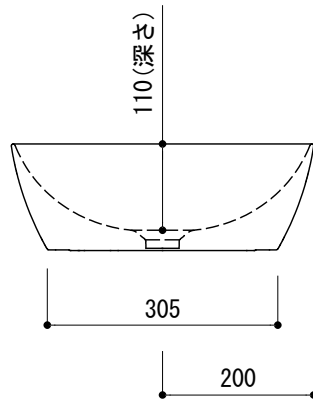

カウンター切込寸法

※陶器製品には寸法公差があります。
必ず現物を合わせてカウンターに切込を行ってください。

- ADF70-2625-001 ホワイト
- ADF70-2625-006 マットブラック
- ADF70-2625-007 セメントグレー
- ADF70-2625-008 マットホワイト

品名	洗面器 -CATALANO, Green-			品番	ADF70-2625		
仕様	カウンター置き/オーバーフローなし/ 陶器			重量	8kg	容量	7L
						縮尺	1:10
大洋金物株式会社 ティーフォルム事業部 Tform							