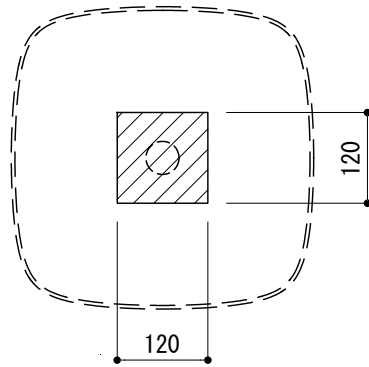

カウンター切込寸法

※陶器製品には寸法公差があります。
必ず現物を合わせてカウンターに切込を行ってください。

- ADF70-2625-001 ホワイト
- ADF70-2625-006 マットブラック
- ADF70-2625-007 セメントグレー
- ADF70-2625-008 マットホワイト

品名	洗面器 -CATALANO, Green-			品番	ADF70-2625		
仕様	カウンター置き/オーバーフローなし/ 陶器			重量	8kg	容量	7L
						縮尺	1:10
大洋金物株式会社 ティーフォルム事業部 Tform							