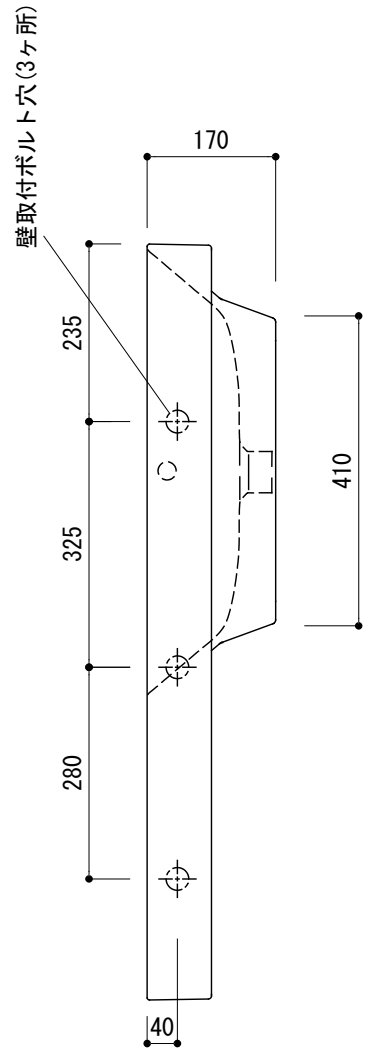

カウンター切込寸法

○ = φ30もしくはφ35の水栓取付穴あけ加工を承ります。  
 必要な場合、ご注文の際にご指示ください。

※陶器製品には寸法公差があります。  
 洗面器の収め方をご確認の上、必ず現物を合わせて  
 カウンターに切込を行ってください。

品名 洗面器 -CATALANO, New Zero-

品番 ADF70-3009

仕様 壁掛け、半埋め込み/オーバーフロー付き/壁取付ボルト付属/  
 陶器/ホワイト

重量 30kg

容量 7.5L

縮尺 1:10

大洋金物株式会社 ティーフォルム事業部 **Tform**