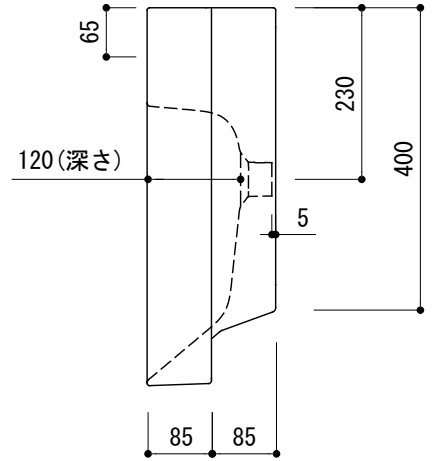

カウンター切込寸法

○ = φ30もしくはφ35の水栓取付穴あけ加工を承ります。  
 必要な場合、ご注文の際にご指示ください。

※陶器製品には寸法公差があります。  
 洗面器の収め方をご確認の上、必ず現物を合わせて  
 カウンターに切込を行ってください。

品名 洗面器 -CATALANO, New Zero-

品番 ADF70-3009

仕様 壁掛け、半埋め込み/オーバーフロー付き/壁取付ボルト付属/  
 陶器/ホワイト

重量 30kg

容量 7.5L

縮尺 1:10

大洋金物株式会社 ティーフォルム事業部 **Tform**