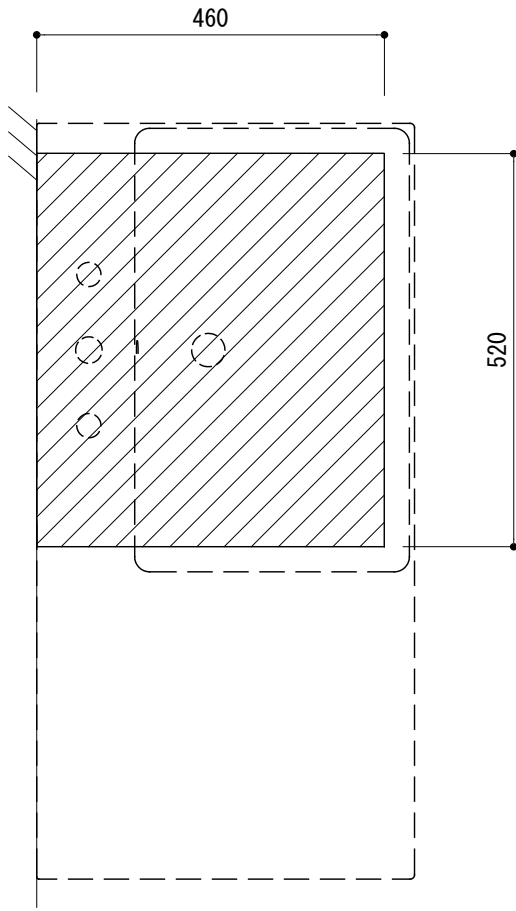

カウンター切込寸法

○ = φ30もしくはφ35の水栓取付穴あけ加工を承ります。  
 必要な場合、ご注文の際にご指示ください。

※陶器製品には寸法公差があります。  
 洗面器の収め方をご確認の上、必ず現物を合わせて  
 カウンターに切込を行ってください。

品名 洗面器 -CATALANO, New Zero-

品番 ADF70-3009

仕様 壁掛け、半埋め込み/オーバーフロー付き/壁取付ボルト付属/  
 陶器/ホワイト

重量 30kg

容量 7.5L

縮尺 1:10

大洋金物株式会社 ティーフォルム事業部 **Tform**