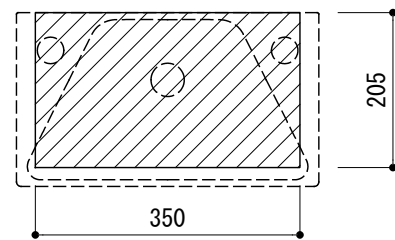

カウンター切込寸法

○ = φ30もしくはφ35の水栓取付用穴あけ加工を承ります。  
 必要な場合、ご注文の際にご指示ください。

※陶器製品には寸法公差があります。  
 洗面器の収め方をご確認の上、必ず現物を合わせて  
 カウンターに切込を行ってください。

品名	洗面器 -CATALANO, New Zero-			品番	ADF70-3017		
仕様	壁掛け、半埋め込み/オーバーフロー無/壁取付ボルト付属/ 陶器/ホワイト			重量	5.5kg	容量	3.5L
						縮尺	1:10
大洋金物株式会社 ティーフォルム事業部 <b>Tform</b>							