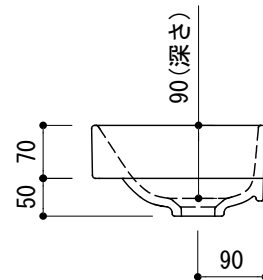

カウンター切込寸法

○ = φ30もしくはφ35の水栓取付用穴あけ加工を承ります。  
 必要な場合、ご注文の際にご指示ください。

※陶器製品には寸法公差があります。  
 洗面器の収め方をご確認の上、必ず現物を合わせて  
 カウンターに切込を行ってください。

品名	洗面器 -CATALANO, New Zero-			品番	ADF70-3017		
仕様	壁掛け、半埋め込み/オーバーフロー無/壁取付ボルト付属/ 陶器/ホワイト			重量	5.5kg	容量	3.5L
						縮尺	1:10
大洋金物株式会社 ティーフォルム事業部 <b>Tform</b>							