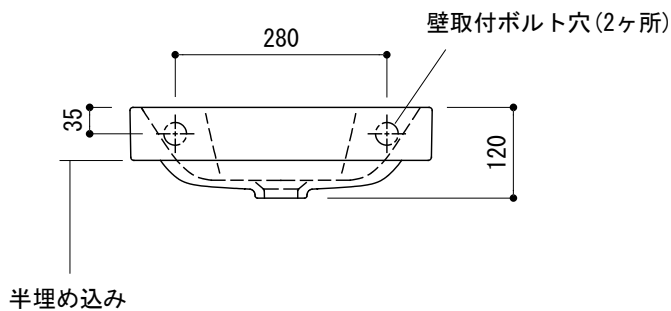

カウンター切込寸法

○ = φ30もしくはφ35の水栓取付用穴あけ加工を承ります。  
 必要な場合、ご注文の際にご指示ください。

※陶器製品には寸法公差があります。  
 洗面器の収め方をご確認の上、必ず現物を合わせて  
 カウンターに切込を行ってください。

品名	洗面器 -CATALANO, New Zero-			品番	ADF70-3017		
仕様	壁掛け、半埋め込み/オーバーフロー無/壁取付ボルト付属/ 陶器/ホワイト			重量	5.5kg	容量	3.5L
						縮尺	1:10
大洋金物株式会社 ティーフォルム事業部 <b>Tform</b>							