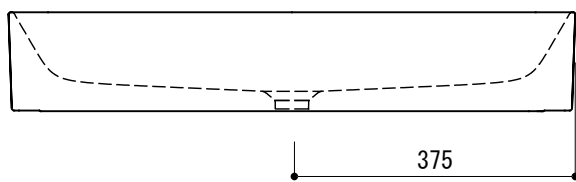

カウンター切込寸法

※陶器製品には寸法公差があります。
必ず現物を合わせてカウンターに切込を行ってください。

- ADF70-3030-001 (ホワイト)
- ADF70-3030-006 (マットブラック)
- ADF70-3030-008 (マットホワイト)
- ADF70-3030-007 (セメントグレー)

品名	洗面器 -CATALANO, New Zero-			品番	ADF70-3030		
仕様	カウンター置き/オーバーフローなし/ 陶器			重量	15kg	容量	13.5L
				縮尺	1:10		
大洋金物株式会社 ティーフォルム事業部 Tform							