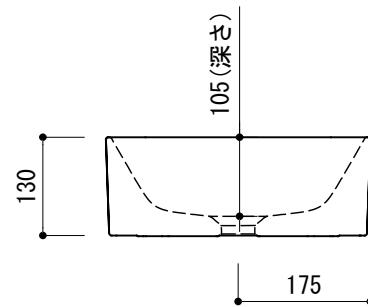

カウンター切込寸法

※陶器製品には寸法公差があります。
必ず現物を合わせてカウンターに切込を行ってください。

- ADF70-3030-001 (ホワイト)
- ADF70-3030-006 (マットブラック)
- ADF70-3030-008 (マットホワイト)
- ADF70-3030-007 (セメントグレー)

品名	洗面器 -CATALANO, New Zero-			品番	ADF70-3030		
仕様	カウンター置き/オーバーフローなし/ 陶器			重量	15kg	容量	13.5L
				縮尺	1:10		
大洋金物株式会社 ティーフォルム事業部 Tform							