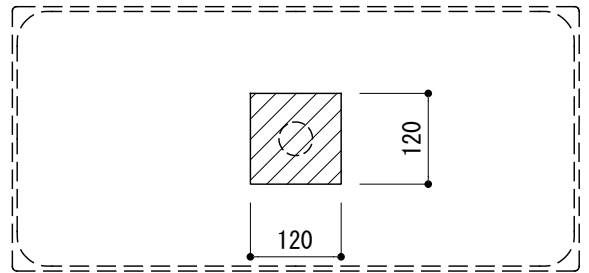

カウンター切込寸法

※陶器製品には寸法公差があります。
必ず現物を合わせてカウンターに切込を行ってください。

- ADF70-3030-001 (ホワイト)
- ADF70-3030-006 (マットブラック)
- ADF70-3030-008 (マットホワイト)
- ADF70-3030-007 (セメントグレー)

品名	洗面器 -CATALANO, New Zero-			品番	ADF70-3030		
仕様	カウンター置き/オーバーフローなし/ 陶器			重量	15kg	容量	13.5L
				縮尺	1:10		
大洋金物株式会社 ティーフォルム事業部 Tform							