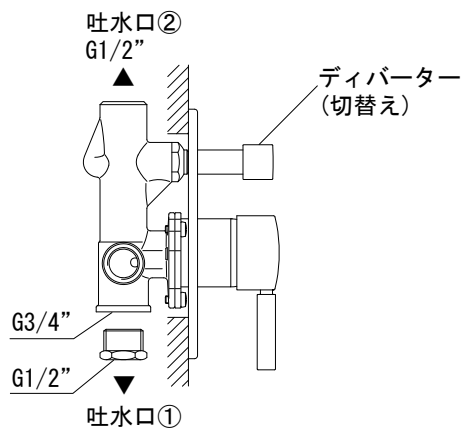

給湯給水接続

※ディバーターを引くと吐水口②に切り替わります

| | | | |
|--|------------------------------|-----------|-----------|
| <p>品名 バス混合栓 -FANTINI, Nostromo-</p> | <p>品番 AGN73-0170-001</p> | | |
| <p>仕様 セット品番: AGN73-0196-001 [1/3] ディバーター(切替え)付き/クローム</p> | <p>重量</p> | <p>容量</p> | <p>縮尺</p> |
| <p>大洋金物株式会社 ティーフォーム事業部 Tform</p> | | | |

| | | | |
|---|----------------------|----|----|
| 品名 吐水口 -FANTINI, Cafe- | 品番 AGN73-1636-001 | | |
| 仕様 セット品番: AGN73-0196-001 [2/3] クローム | 重量 | 容量 | 縮尺 |
| 大洋金物株式会社 ティーフォルム事業部 Tform | | | |

品名 シャワーセット -FANTINI, Cafe-

品番 AGN73-1638-001

仕様 セット品番: AGN73-0196-001 [3/3]
クローム

| | | |
|----|----|----|
| 重量 | 容量 | 縮尺 |
|----|----|----|

大洋金物株式会社 ティーフォーム事業部 **Tform**