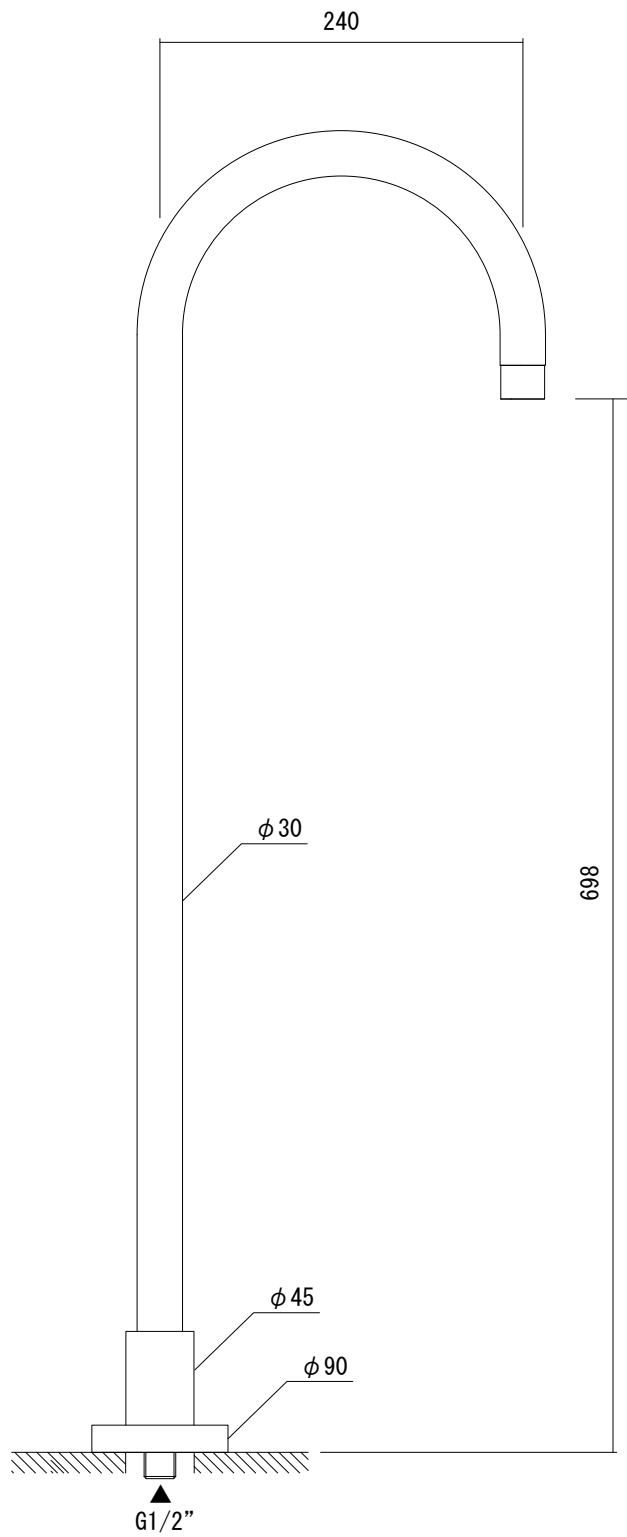

給湯給水接続

※ディバーターを引くと吐水口②に切り替わります

| | | | |
|--|------------------------------|-----------|-----------|
| <p>品名 バス混合栓 -FANTINI, Nostromo-</p> | <p>品番 AGN73-0170-001</p> | | |
| <p>仕様 セット品番: AGN73-0196-001 [1/3] ディバーター(切替え)付き/クローム</p> | <p>重量</p> | <p>容量</p> | <p>縮尺</p> |
| <p>大洋金物株式会社 ティーフォーム事業部 Tform</p> | | | |

| | | | |
|---|----------------------|----|----|
| 品名 吐水口 -FANTINI, Cafe- | 品番 AGN73-1636-001 | | |
| 仕様 セット品番: AGN73-0196-001 [2/3] クローム | 重量 | 容量 | 縮尺 |
| 大洋金物株式会社 ティーフォルム事業部 Tform | | | |

品名 シャワーセット -FANTINI, Cafe-

品番 AGN73-1638-001

仕様 セット品番: AGN73-0196-001 [3/3]
クローム

| | | |
|----|----|----|
| 重量 | 容量 | 縮尺 |
|----|----|----|

大洋金物株式会社 ティーフォーム事業部 **Tform**