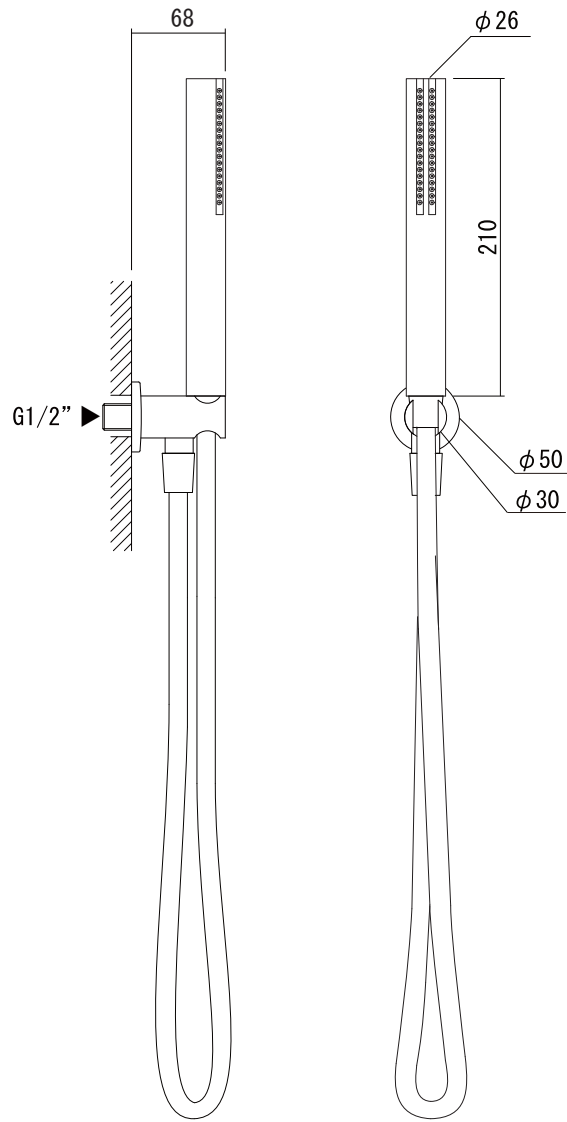

給湯給水接続

※ディバーターを引くと吐水口②に切り替わります

| | | | |
|--|------------------------------|-----------|-----------|
| <p>品名 バス混合栓 -FANTINI, Nostromo-</p> | <p>品番 AGN73-0170-001</p> | | |
| <p>仕様 セット品番: AGN73-0196-001 [1/3] ディバーター(切替え)付き/クローム</p> | <p>重量</p> | <p>容量</p> | <p>縮尺</p> |
| <p>大洋金物株式会社 ティーフォーム事業部 Tform</p> | | | |

| | | | |
|---|----------------------|----|----|
| 品名 吐水口 -FANTINI, Cafe- | 品番 AGN73-1636-001 | | |
| 仕様 セット品番: AGN73-0196-001 [2/3] クローム | 重量 | 容量 | 縮尺 |
| 大洋金物株式会社 ティーフォルム事業部 Tform | | | |

品名 シャワーセット -FANTINI, Cafe-

品番 AGN73-1638-001

仕様 セット品番: AGN73-0196-001 [3/3]
クローム

| | | |
|----|----|----|
| 重量 | 容量 | 縮尺 |
|----|----|----|

大洋金物株式会社 ティーフォーム事業部 **Tform**