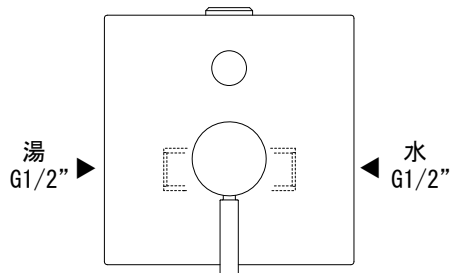

給湯給水接続

※ディバーターを引くと吐水口②に切り替わります

| | | | |
|--|------------------------------|-----------|-----------|
| <p>品名 バス混合栓 -FANTINI, Nostromo-</p> | <p>品番 AGN73-0170-001</p> | | |
| <p>仕様 セット品番: AGN73-0196-001 [1/3] ディバーター(切替え)付き/クローム</p> | <p>重量</p> | <p>容量</p> | <p>縮尺</p> |
| <p>大洋金物株式会社 ティーフォーム事業部 Tform</p> | | | |

| | | | |
|---|----------------------|----|----|
| 品名 吐水口 -FANTINI, Cafe- | 品番 AGN73-1636-001 | | |
| 仕様 セット品番: AGN73-0196-001 [2/3] クローム | 重量 | 容量 | 縮尺 |
| 大洋金物株式会社 ティーフォルム事業部 Tform | | | |

品名 シャワーセット -FANTINI, Cafe-

品番 AGN73-1638-001

仕様 セット品番: AGN73-0196-001 [3/3]
クローム

| | | |
|----|----|----|
| 重量 | 容量 | 縮尺 |
|----|----|----|

大洋金物株式会社 ティーフォーム事業部 **Tform**