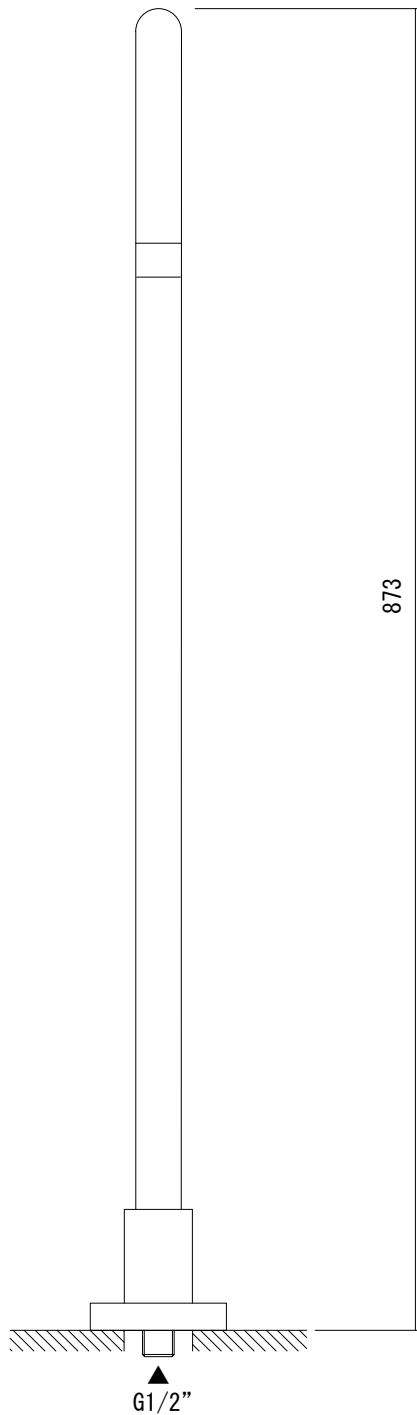

給湯給水接続

※ディバーターを引くと吐水口②に切り替わります

| | | | |
|--|------------------------------|-----------|-----------|
| <p>品名 バス混合栓 -FANTINI, Nostromo-</p> | <p>品番 AGN73-0170-001</p> | | |
| <p>仕様 セット品番: AGN73-0196-001 [1/3] ディバーター(切替え)付き/クローム</p> | <p>重量</p> | <p>容量</p> | <p>縮尺</p> |
| <p>大洋金物株式会社 ティーフォーム事業部 Tform</p> | | | |

| | | | |
|---|----------------------|----|----|
| 品名 吐水口 -FANTINI, Cafe- | 品番 AGN73-1636-001 | | |
| 仕様 セット品番: AGN73-0196-001 [2/3] クローム | 重量 | 容量 | 縮尺 |
| 大洋金物株式会社 ティーフォルム事業部 Tform | | | |

品名 シャワーセット -FANTINI, Cafe-

品番 AGN73-1638-001

仕様 セット品番: AGN73-0196-001 [3/3]
クローム

| | | |
|----|----|----|
| 重量 | 容量 | 縮尺 |
|----|----|----|

大洋金物株式会社 ティーフォーム事業部 **Tform**