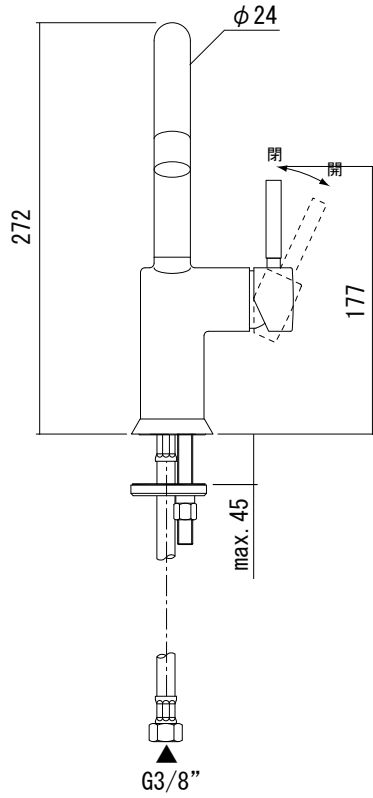

水栓取付穴

AGN73-1650-001 クローム
AGN73-1650-011 ハイノックス

<p>品名 混合栓 -FANTINI, Cafe-</p>	<p>品番 AGN73-1650 (旧品番: AGN73-1601+1620)</p>		
<p>仕様 吐水口首振可</p>	<p>重量</p>	<p>容量</p>	<p>縮尺</p>
<p>大洋金物株式会社 ティーフォーム事業部 Tform</p>			