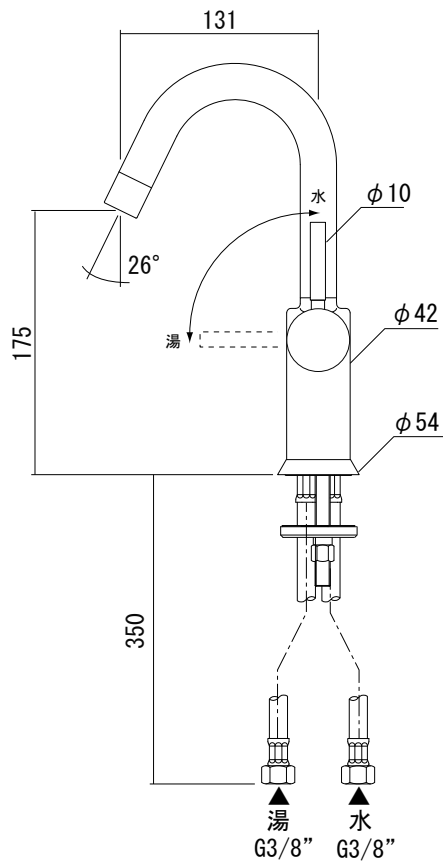

水栓取付穴

AGN73-1650-001 クローム
AGN73-1650-011 ハイノックス

<p>品名 混合栓 -FANTINI, Cafe-</p>	<p>品番 AGN73-1650 (旧品番: AGN73-1601+1620)</p>		
<p>仕様 吐水口首振可</p>	<p>重量</p>	<p>容量</p>	<p>縮尺</p>
<p>大洋金物株式会社 ティーフォーム事業部 Tform</p>			