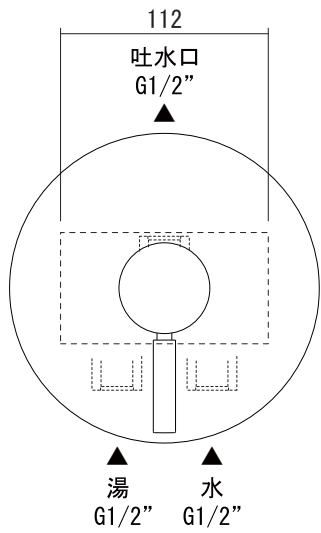

給湯給水接続

品名  
バス混合栓 -FANTINI, Cafe-

品番  
AGN73-1669-N01

仕様  
セット品番: AGN73-1683-N01 [1/2]  
クローム

重量      容量      縮尺

大洋金物株式会社 ティーフォーム事業部 **Tform**

品名 レインシャワー -FANTINI, Cafe-	品番 AGN73-1754-001		
仕様 セット品番:AGN73-1683-N01 [2/2] クローム	重量	容量	縮尺
大洋金物株式会社 ティーフォルム事業部 <b>Tform</b>			