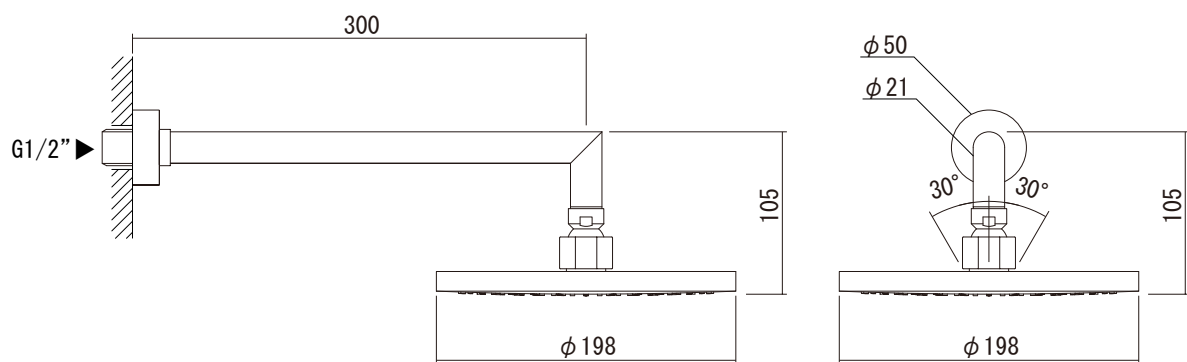

給湯給水接続

品名  
バス混合栓 -FANTINI, Cafe-

品番  
AGN73-1669-N01

仕様  
セット品番: AGN73-1683-N01 [1/2]  
クローム

重量      容量      縮尺

大洋金物株式会社 ティーフォーム事業部 **Tform**

品名 レインシャワー -FANTINI, Cafe-	品番 AGN73-1754-001		
仕様 セット品番:AGN73-1683-N01 [2/2] クローム	重量	容量	縮尺
大洋金物株式会社 ティーフォルム事業部 <b>Tform</b>			