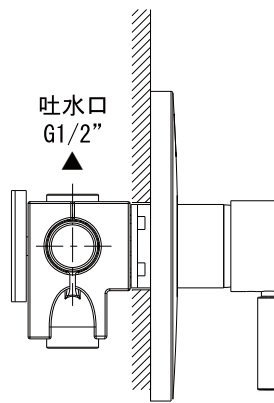

給湯給水接続

品名  
バス混合栓 -FANTINI, Cafe-

品番  
AGN73-1669-N01

仕様  
セット品番: AGN73-1683-N01 [1/2]  
クローム

重量      容量      縮尺

大洋金物株式会社 ティーフォーム事業部 **Tform**

品名 レインシャワー -FANTINI, Cafe-	品番 AGN73-1754-001		
仕様 セット品番:AGN73-1683-N01 [2/2] クローム	重量	容量	縮尺
大洋金物株式会社 ティーフォルム事業部 <b>Tform</b>			