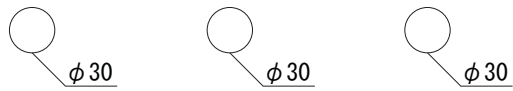

水栓取付穴

<p>品名 混合栓 -FANTINI, Venezia-</p>	<p>品番 AGN73-3101 [1/2]</p>		
<p>仕様 クローム(本体)/プッシュ式ポップアップ排水金具付属 ハンドルバリエーションあり。詳細については別紙をご参照ください</p>	<p>重量</p>	<p>容量</p>	<p>縮尺</p>
<p>大洋金物株式会社 ティーフォルム事業部 Tform</p>			