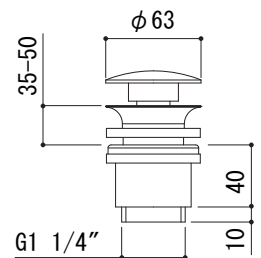

水栓取付穴

<p>品名 混合栓 -FANTINI, Venezia-</p>	<p>品番 AGN73-3101 [1/2]</p>		
<p>仕様 クローム(本体)/プッシュ式ポップアップ排水金具付属 ハンドルバリエーションあり。詳細については別紙をご参照ください</p>	<p>重量</p>	<p>容量</p>	<p>縮尺</p>
<p>大洋金物株式会社 ティーフォルム事業部 Tform</p>			