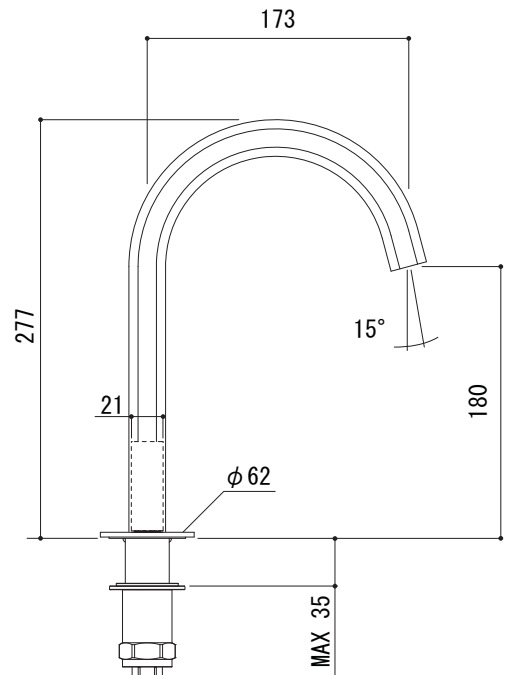

水栓取付穴

<p>品名 混合栓 -FANTINI, Venezia-</p>	<p>品番 AGN73-3101 [1/2]</p>		
<p>仕様 クローム(本体)/プッシュ式ポップアップ排水金具付属 ハンドルバリエーションあり。詳細については別紙をご参照ください</p>	<p>重量</p>	<p>容量</p>	<p>縮尺</p>
<p>大洋金物株式会社 ティーフォルム事業部 Tform</p>			

<p>品名 ハンドルバリエーション -FANTINI, Venezia-</p>	<p>品番 [2/2]</p>		
<p>仕様</p>	<p>重量</p>	<p>容量</p>	<p>縮尺</p>
<p>大洋金物株式会社 ティーフォルム事業部 Tform</p>			