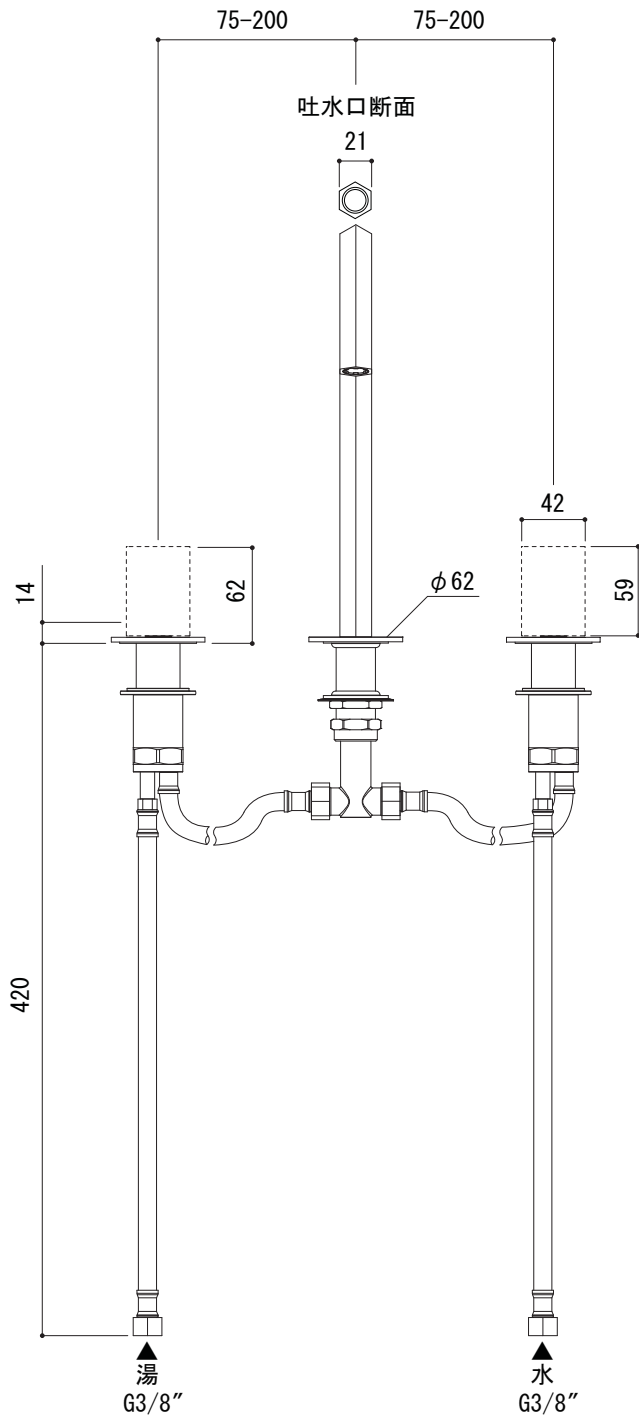

水栓取付穴

<p>品名 混合栓 -FANTINI, Venezia-</p>	<p>品番 AGN73-3101 [1/2]</p>		
<p>仕様 クローム(本体)/プッシュ式ポップアップ排水金具付属 ハンドルバリエーションあり。詳細については別紙をご参照ください</p>	<p>重量</p>	<p>容量</p>	<p>縮尺</p>
<p>大洋金物株式会社 ティーフォルム事業部 Tform</p>			

	<p>AGN73-xxxx-001 本体:クローム/ ハンドル:クローム</p>
	<p>AGN73-xxxx-031 本体:クローム/ ハンドル:ブラックガラス</p> <p>AGN73-xxxx-041 本体:クローム/ ハンドル:ホワイトガラス</p> <p>AGN73-xxxx-051 本体:クローム/ ハンドル:レッドガラス</p> <p>AGN73-xxxx-061 本体:クローム/ ハンドル:ブルーガラス</p>
	<p>AGN73-xxxx-071 本体:クローム / ハンドル:クロームダイヤカット</p>

<p>品名 ハンドルバリエーション -FANTINI, Venezia-</p>	<p>品番 [2/2]</p>		
<p>仕様</p>	<p>重量</p>	<p>容量</p>	<p>縮尺</p>
<p>大洋金物株式会社 ティーフォルム事業部 Tform</p>			