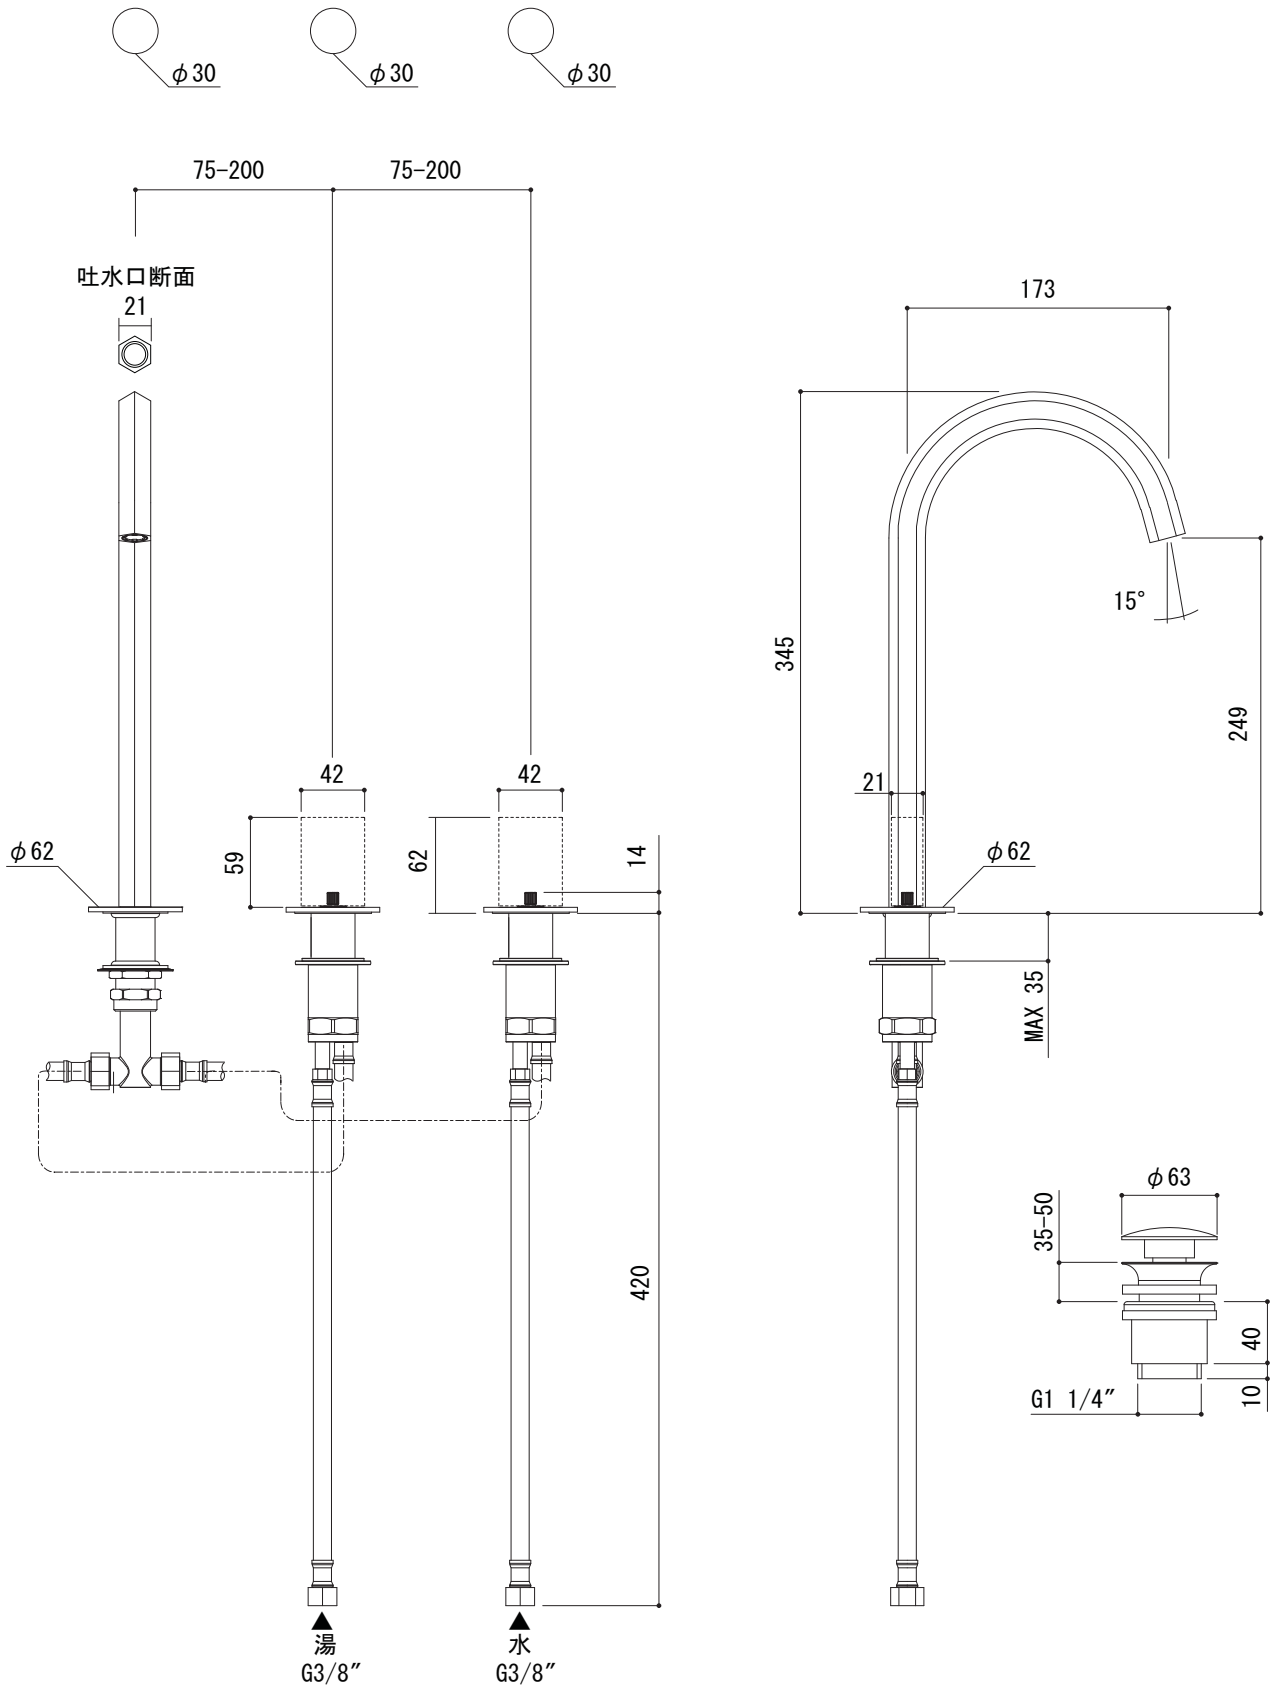

水栓取付穴

品名  
混合栓 -FANTINI, Venezia-

仕様  
クローム(本体)/プッシュ式ポップアップ排水金具付属  
ハンドルバリエーションあり。詳細については別紙をご参照ください

品番  
AGN73-3102 [1/2]

重量	容量	縮尺
----	----	----

大洋金物株式会社 ティーフォーム事業部 **Tform**

	<p>AGN73-xxxx-001 本体:クローム/ ハンドル:クローム</p>
	<p>AGN73-xxxx-031 本体:クローム/ ハンドル:ブラックガラス</p> <p>AGN73-xxxx-041 本体:クローム/ ハンドル:ホワイトガラス</p> <p>AGN73-xxxx-051 本体:クローム/ ハンドル:レッドガラス</p> <p>AGN73-xxxx-061 本体:クローム/ ハンドル:ブルーガラス</p>
	<p>AGN73-xxxx-071 本体:クローム / ハンドル:クロームダイヤカット</p>

<p>品名 ハンドルバリエーション -FANTINI, Venezia-</p>	<p>品番 [2/2]</p>		
<p>仕様</p>	<p>重量</p>	<p>容量</p>	<p>縮尺</p>
<p>大洋金物株式会社 ティーフォルム事業部 <b>Tform</b></p>			