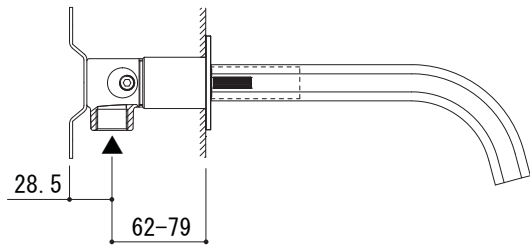

給湯給水接続

品名
混合栓 -FANTINI, Venezia-

仕様
クローム(本体)/
ハンドルバリエーションあり。詳細については別紙をご参照ください

品番
AGN73-3103

[1/2]

重量 容量 縮尺

大洋金物株式会社 ティーフォルム事業部 **Tform**

	<p>AGN73-xxxx-001 本体:クローム/ ハンドル:クローム</p>
	<p>AGN73-xxxx-031 本体:クローム/ ハンドル:ブラックガラス</p> <p>AGN73-xxxx-041 本体:クローム/ ハンドル:ホワイトガラス</p> <p>AGN73-xxxx-051 本体:クローム/ ハンドル:レッドガラス</p> <p>AGN73-xxxx-061 本体:クローム/ ハンドル:ブルーガラス</p>
	<p>AGN73-xxxx-071 本体:クローム / ハンドル:クロームダイヤカット</p>

<p>品名 ハンドルバリエーション -FANTINI, Venezia-</p>	<p>品番 [2/2]</p>		
<p>仕様</p>	<p>重量</p>	<p>容量</p>	<p>縮尺</p>
<p>大洋金物株式会社 ティーフォルム事業部 Tform</p>			