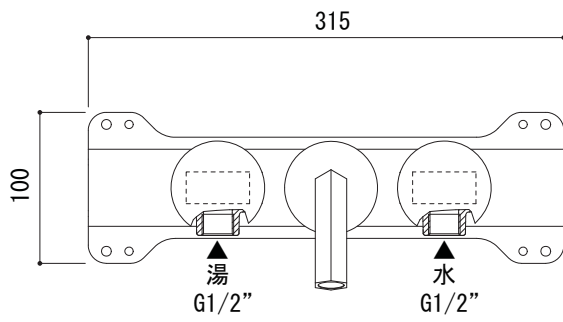

給湯給水接続

品名
混合栓 -FANTINI, Venezia-

仕様
クローム(本体)/
ハンドルバリエーションあり。詳細については別紙をご参照ください

品番
AGN73-3103

[1/2]

重量 容量 縮尺

大洋金物株式会社 ティーフォルム事業部 **Tform**

	<p>AGN73-xxxx-001 本体:クローム/ ハンドル:クローム</p>
	<p>AGN73-xxxx-031 本体:クローム/ ハンドル:ブラックガラス</p> <p>AGN73-xxxx-041 本体:クローム/ ハンドル:ホワイトガラス</p> <p>AGN73-xxxx-051 本体:クローム/ ハンドル:レッドガラス</p> <p>AGN73-xxxx-061 本体:クローム/ ハンドル:ブルーガラス</p>
	<p>AGN73-xxxx-071 本体:クローム / ハンドル:クロームダイヤカット</p>

<p>品名 ハンドルバリエーション -FANTINI, Venezia-</p>	<p>品番 [2/2]</p>		
<p>仕様</p>	<p>重量</p>	<p>容量</p>	<p>縮尺</p>
<p>大洋金物株式会社 ティーフォルム事業部 Tform</p>			