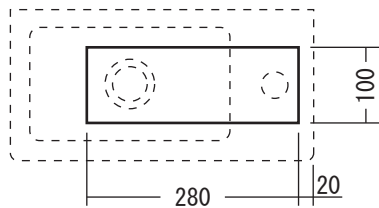

壁取付ボルト穴 2ヶ所

カウンター切り込み寸法

※陶器製品には寸法公差があります。
必ず現物を合わせてカウンターに切込を行ってください。

品名	洗面器			品番	AHL70-0706		
仕様	壁掛け、カウンター置き/オーバーフロー付/壁取付ボルト付属/ 陶器/ホワイト			重量	7kg	容量	2.8L
						縮尺	1:10
				大洋金物株式会社 ティーフォーム事業部 Tform			