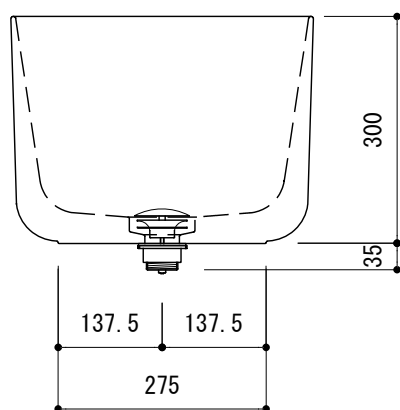

カウンター切込寸法

※陶器製品には寸法公差があります。
洗面器の収め方をご確認の上、必ず現物を合わせて
カウンターに切込を行ってください。

ALC70-0002-001 ホワイト
ALC70-0002-008 マットブラック

品名 洗面器 -ALICE CERAMICA, Unica-	品番 ALC70-0002		
仕様 オーバーフローなし、専用排水金具付属 陶器	重量 16.6kg	容量 26L	縮尺 1:10
大洋金物株式会社 ティーフォルム事業部 Tform			