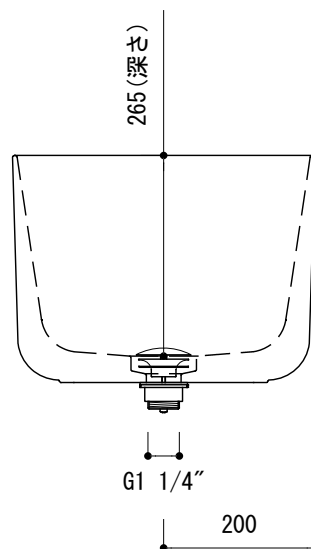

カウンター切込寸法

※陶器製品には寸法公差があります。
洗面器の収め方をご確認の上、必ず現物を合わせて
カウンターに切込を行ってください。

ALC70-0002-001 ホワイト
ALC70-0002-008 マットブラック

品名 洗面器 -ALICE CERAMICA, Unica-	品番 ALC70-0002		
仕様 オーバーフローなし、専用排水金具付属 陶器	重量 16.6kg	容量 26L	縮尺 1:10
大洋金物株式会社 ティーフォルム事業部 Tform			