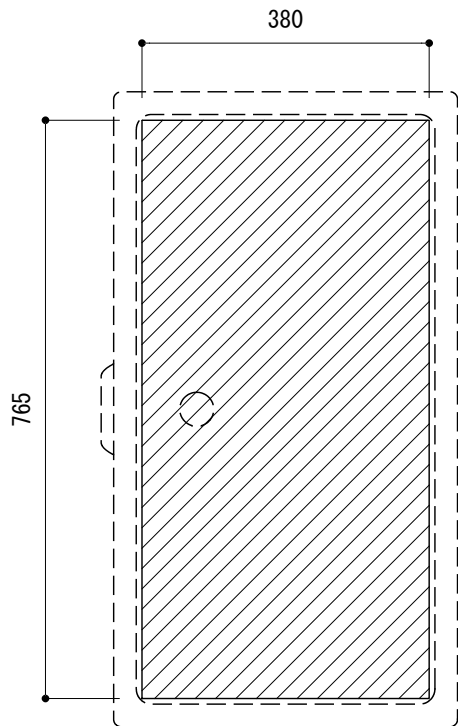

カウンター切込寸法

※陶器製品には寸法公差があります。
洗面器の収め方をご確認の上、必ず現物を合わせて
カウンターに切込を行ってください。

品名	洗面器 -ALICE CERAMICA, Cubic-			品番	ALC70-0301		
仕様	アンダーカウンター/オーバーフロー付き 陶器/ホワイト			重量	23kg	容量	14L
						縮尺	1:10
大洋金物株式会社 ティーフォルム事業部 Tform							