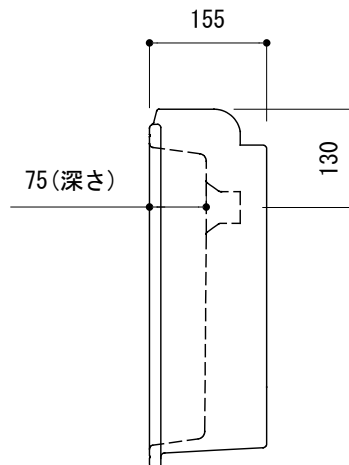

カウンター切込寸法

※陶器製品には寸法公差があります。
洗面器の収め方をご確認の上、必ず現物を合わせて
カウンターに切込を行ってください。

品名	洗面器 -ALICE CERAMICA, Cubic-			品番	ALC70-0301		
仕様	アンダーカウンター/オーバーフロー付き 陶器/ホワイト			重量	23kg	容量	14L
						縮尺	1:10
大洋金物株式会社 ティーフォルム事業部 Tform							