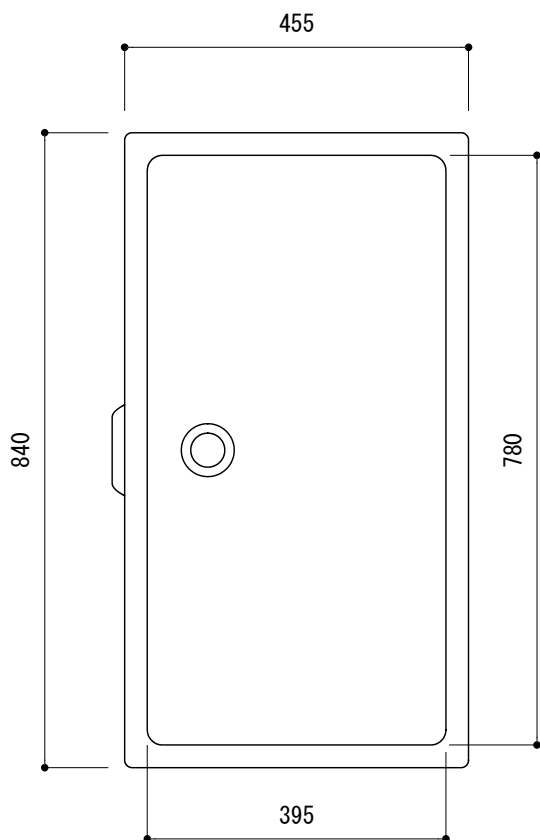

カウンター切込寸法

※陶器製品には寸法公差があります。
洗面器の収め方をご確認の上、必ず現物を合わせて
カウンターに切込を行ってください。

品名	洗面器 -ALICE CERAMICA, Cubic-			品番	ALC70-0301		
仕様	アンダーカウンター/オーバーフロー付き 陶器/ホワイト			重量	23kg	容量	14L
						縮尺	1:10
大洋金物株式会社 ティーフォルム事業部 Tform							