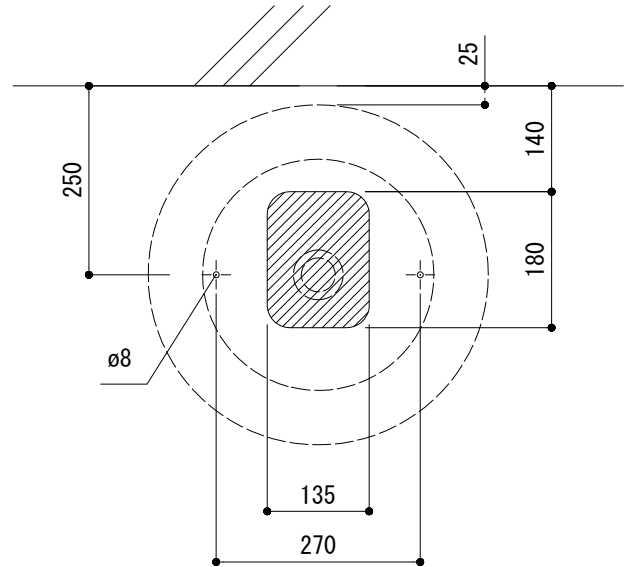

カウンター切込寸法

※ 陶器製品には寸法公差があります。  
洗面器の収め方をご確認の上、必ず現物を合わせて  
カウンターの切込を行ってください。

品名  
手洗器 -POZZI-GINORI, Easy. 02-

品番  
ARJ70-0208

仕様  
カウンター置き/オーバーフロー付き/型紙、カウンター固定金具付属/  
陶器/ホワイト

重量 8kg      容量 8L      縮尺 1:10

大洋金物株式会社 ティーフォルム事業部 **Tform**