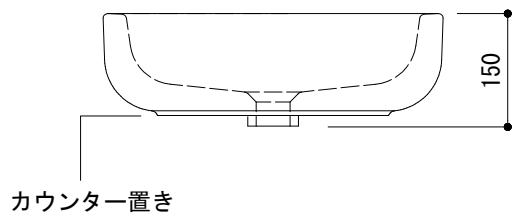

カウンター切込寸法

※ 陶器製品には寸法公差があります。  
洗面器の収め方をご確認の上、必ず現物を合わせて  
カウンターの切込を行ってください。

品名  
手洗器 -POZZI-GINORI, Easy. 02-

品番  
ARJ70-0208

仕様  
カウンター置き/オーバーフロー付き/型紙、カウンター固定金具付属/  
陶器/ホワイト

重量 8kg      容量 8L      縮尺 1:10

大洋金物株式会社 ティーフォルム事業部 **Tform**