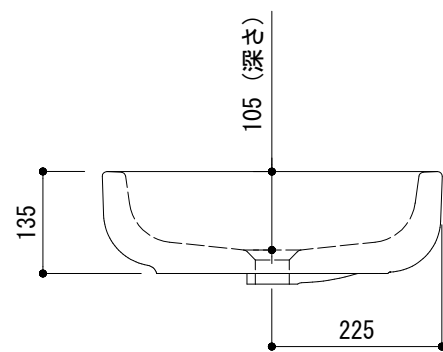

カウンター切込寸法

※ 陶器製品には寸法公差があります。  
洗面器の収め方をご確認の上、必ず現物を合わせて  
カウンターの切込を行ってください。

品名  
手洗器 -POZZI-GINORI, Easy. 02-

品番  
ARJ70-0208

仕様  
カウンター置き/オーバーフロー付き/型紙、カウンター固定金具付属/  
陶器/ホワイト

重量 8kg      容量 8L      縮尺 1:10

大洋金物株式会社 ティーフォルム事業部 **Tform**