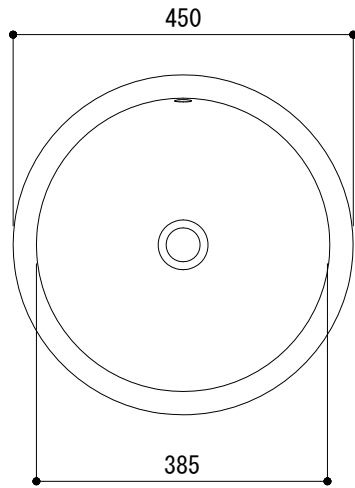

カウンター切込寸法

※ 陶器製品には寸法公差があります。  
洗面器の収め方をご確認の上、必ず現物を合わせて  
カウンターの切込を行ってください。

品名  
手洗器 -POZZI-GINORI, Easy. 02-

品番  
ARJ70-0208

仕様  
カウンター置き/オーバーフロー付き/型紙、カウンター固定金具付属/  
陶器/ホワイト

重量 8kg      容量 8L      縮尺 1:10

大洋金物株式会社 ティーフォルム事業部 **Tform**