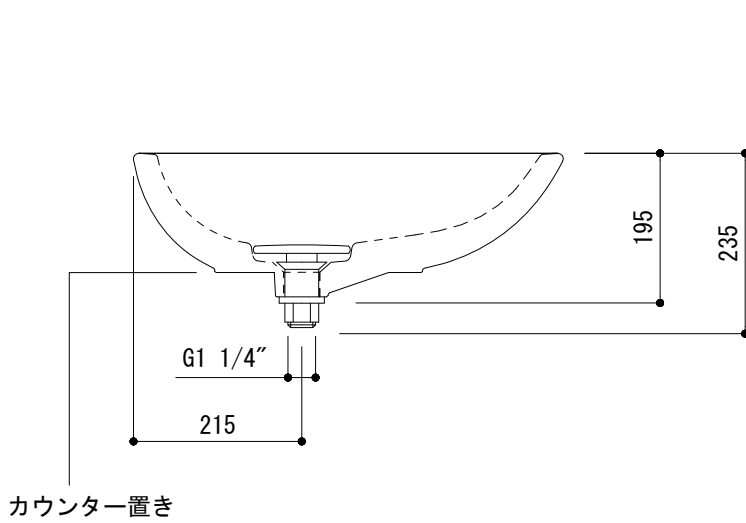

カウンター切込寸法

※ 陶器製品には寸法公差があります。
洗面器の収め方をご確認の上、必ず現物を合わせて
カウンターの切込を行ってください。

品名 手洗器 -POZZI-GINORI, Citterio-	品番 ARJ70-1701		
仕様 カウンター置き/オーバーフロー付き/専用排水金具、型紙、 カウンター固定金具付属/陶器/ホワイト	重量 12kg	容量 8L	縮尺 1:10
	大洋金物株式会社 ティーフォルム事業部 Tform		