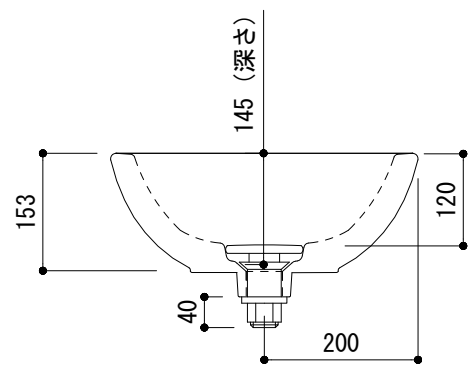

カウンター切込寸法

※ 陶器製品には寸法公差があります。
洗面器の収め方をご確認の上、必ず現物を合わせて
カウンターの切込を行ってください。

品名 手洗器 -POZZI-GINORI, Citterio-	品番 ARJ70-1701		
仕様 カウンター置き/オーバーフロー付き/専用排水金具、型紙、 カウンター固定金具付属/陶器/ホワイト	重量 12kg	容量 8L	縮尺 1:10
	大洋金物株式会社 ティーフォルム事業部 Tform		