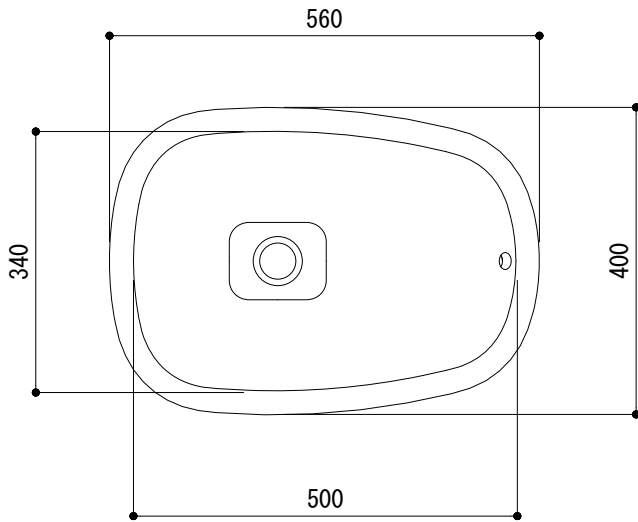

カウンター切込寸法

※ 陶器製品には寸法公差があります。
洗面器の収め方をご確認の上、必ず現物を合わせて
カウンターの切込を行ってください。

品名 手洗器 -POZZI-GINORI, Citterio-	品番 ARJ70-1701		
仕様 カウンター置き/オーバーフロー付き/専用排水金具、型紙、 カウンター固定金具付属/陶器/ホワイト	重量 12kg	容量 8L	縮尺 1:10
	大洋金物株式会社 ティーフォルム事業部 Tform		