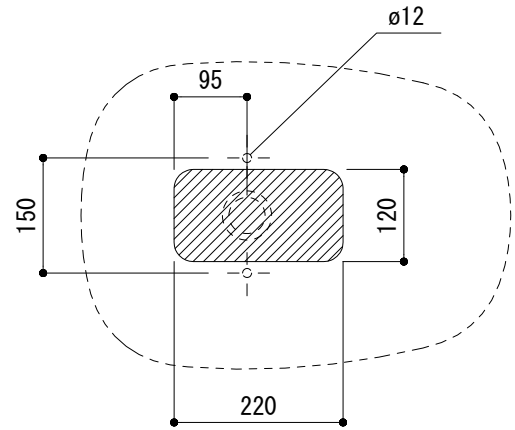

カウンター切込寸法

※ 陶器製品には寸法公差があります。
洗面器の収め方をご確認の上、必ず現物を合わせて
カウンターの切込を行ってください。

品名 手洗器 -POZZI-GINORI, Citterio-	品番 ARJ70-1701		
仕様 カウンター置き/オーバーフロー付き/専用排水金具、型紙、 カウンター固定金具付属/陶器/ホワイト	重量 12kg	容量 8L	縮尺 1:10
	大洋金物株式会社 ティーフォルム事業部 Tform		