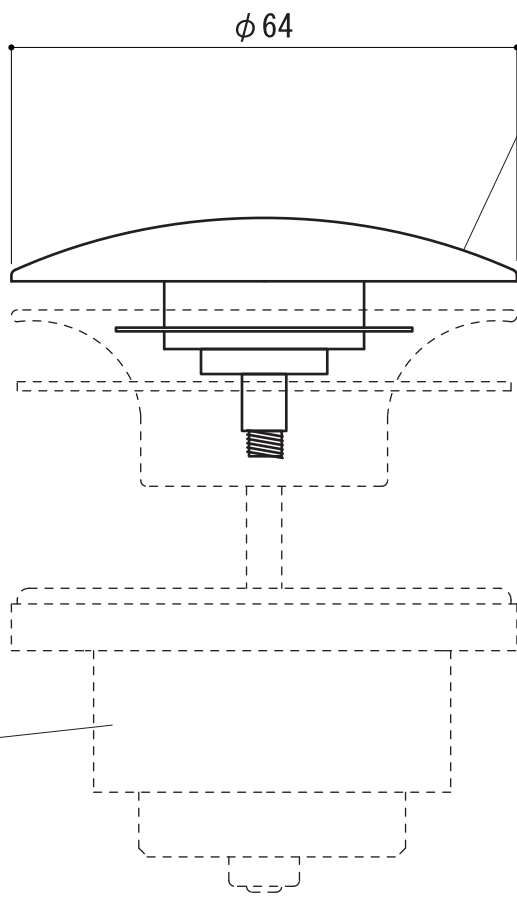

目皿カバー  
(プッシュ式)

$\phi 64$

ポップアップ排水金具  
ATB73-1901

品名 目皿カバー プッシュタイプ -SILFRA-	品番 ATB73-9989		
仕様	重量	容量	縮尺
大洋金物株式会社 ティーフォルム事業部 <b>Tform</b>			