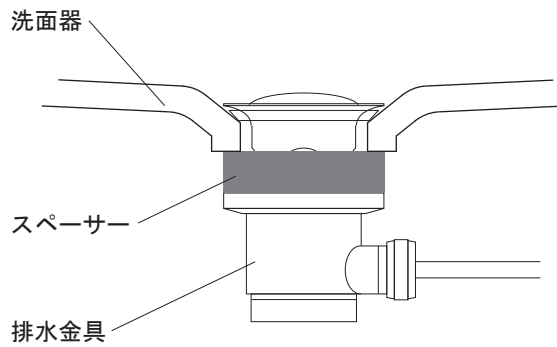

(使用方法)

※オーバーフロー無しの洗面器に取付け不可のポップアップ排水金具を取付ける場合、ご使用いただくことで取付けが可能となります。

品名 スペーサー	品番 AWK73-9996		
仕様 クローム	重量	容量	縮尺
大洋金物株式会社 ティーフォルム事業部 Tform			