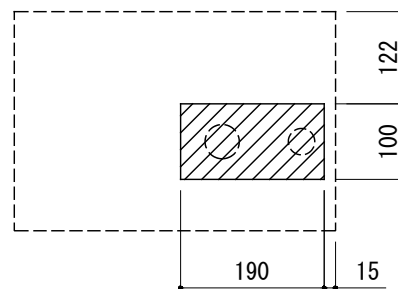

カウンター切込寸法

※陶器製品には寸法公差がありますので、必ず現物合わせでカウンターに切込を行ってください。

壁取付ボルト位置(2ヶ所)

品名 手洗器 -CLOU, Flush-

品番 BRS70-0407-001

仕様 壁掛け、カウンター置き/オーバーフローなし/壁取付ボルト付属/
陶器/ホワイト

重量 7.8kg 容量 3.8L 縮尺 1:10

大洋金物株式会社 ティーフォルム事業部 **Tform**