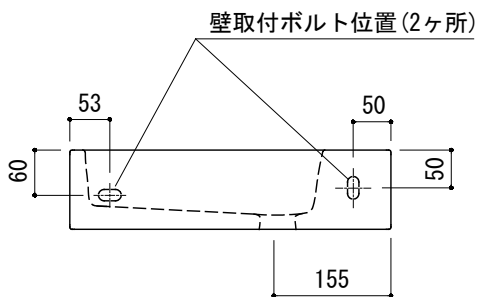

カウンター切込寸法

※陶器製品には寸法公差がありますので、必ず現物合わせでカウンターに切込を行ってください。

壁取付ボルト位置(2ヶ所)

品名 手洗器 -CLOU, Flush-

品番 BRS70-0407-001

仕様 壁掛け、カウンター置き/オーバーフローなし/壁取付ボルト付属/
陶器/ホワイト

重量 7.8kg 容量 3.8L 縮尺 1:10

大洋金物株式会社 ティーフォルム事業部 **Tform**