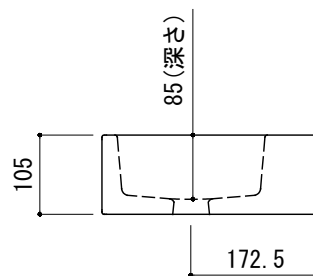

カウンター切込寸法

※陶器製品には寸法公差がありますので、必ず現物合わせでカウンターに切込を行ってください。

壁取付ボルト位置(2ヶ所)

品名 手洗器 -CLOU, Flush-

品番 BRS70-0407-001

仕様 壁掛け、カウンター置き/オーバーフローなし/壁取付ボルト付属/
陶器/ホワイト

重量 7.8kg 容量 3.8L 縮尺 1:10

大洋金物株式会社 ティーフォルム事業部 **Tform**