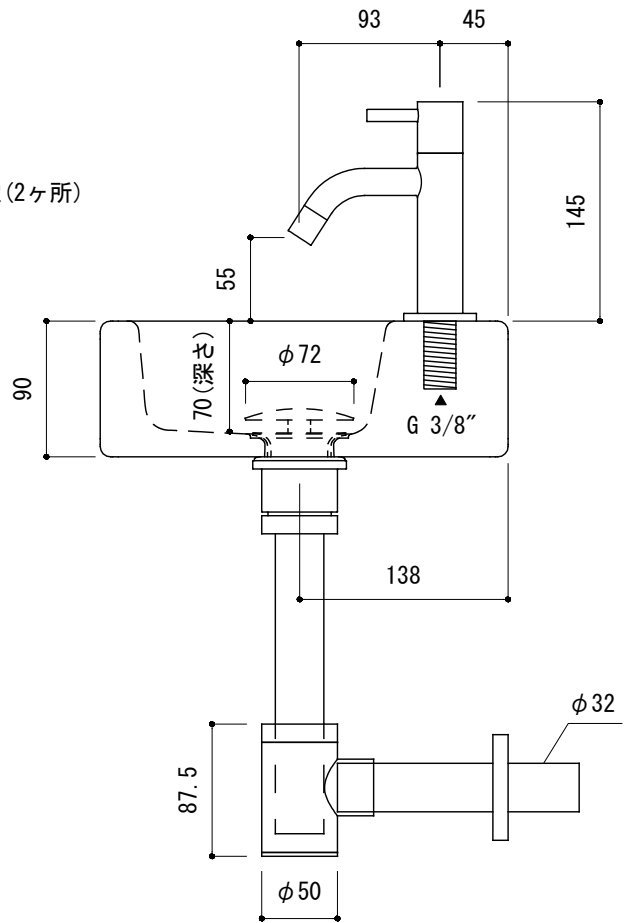

カウンター切込寸法

※陶器製品には寸法公差があります。  
洗面器の収め方をご確認の上、必ず現物を合わせて  
カウンターに切込を行ってください。

※止水栓は別売です。

品名	手洗器・単水栓セット -CLOU, InBe-			品番	BRS70-0501-001		
仕様	壁掛け、カウンター置き/オーバーフローなし/ 単水栓、排水目皿、排水トラップ、壁取付ボルト付属/ 陶器/ホワイト			重量	5kg	容量	2.2L
				縮尺	1:5		
大洋金物株式会社 ティーフォーム事業部 <b>Tform</b>							