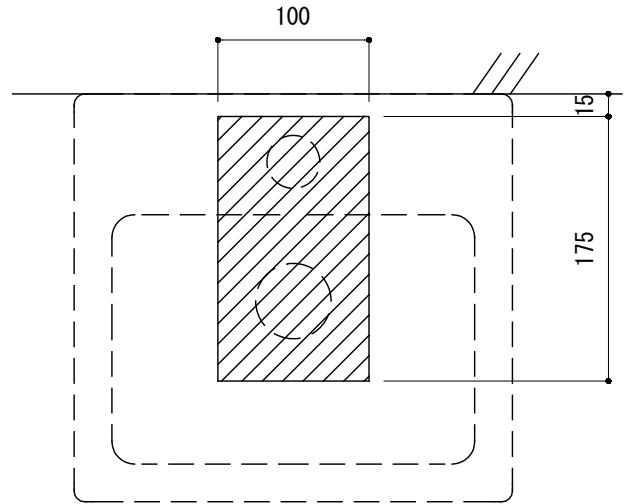

カウンター切込寸法

※陶器製品には寸法公差があります。  
洗面器の収め方をご確認の上、必ず現物を合わせて  
カウンターに切込を行ってください。

※止水栓は別売です。

品名	手洗器・単水栓セット -CLOU, InBe-			品番	BRS70-0501-001		
仕様	壁掛け、カウンター置き/オーバーフローなし/ 単水栓、排水目皿、排水トラップ、壁取付ボルト付属/ 陶器/ホワイト			重量	5kg	容量	2.2L
				縮尺	1:5		
大洋金物株式会社 ティーフォーム事業部 <b>Tform</b>							