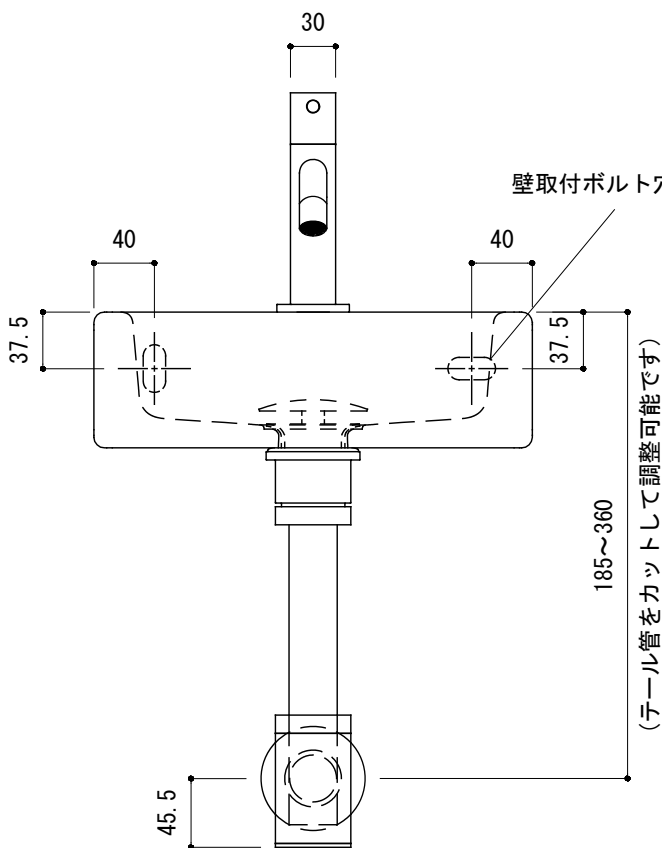

カウンター切込寸法

※陶器製品には寸法公差があります。  
洗面器の収め方をご確認の上、必ず現物を合わせて  
カウンターに切込を行ってください。

※止水栓は別売です。

品名	手洗器・単水栓セット -CLOU, InBe-			品番	BRS70-0501-001		
仕様	壁掛け、カウンター置き/オーバーフローなし/ 単水栓、排水目皿、排水トラップ、壁取付ボルト付属/ 陶器/ホワイト			重量	5kg	容量	2.2L
				縮尺	1:5		
大洋金物株式会社 ティーフォーム事業部 <b>Tform</b>							