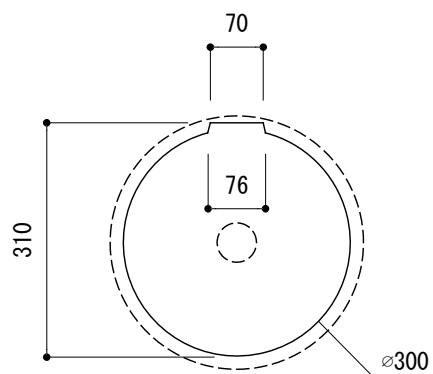

カウンター切込寸法

※陶器製品には寸法公差があります。
洗面器の収め方をご確認の上、必ず現物を合わせて
カウンターの切込を行ってください。

品名 手洗器 -DURAVIT, Vanity	品番 FAA70-2101		
仕様 オーバーカウンター/オーバーフロー付き/型紙付属/陶器/ホワイト	重量 4.8kg	容量 3.3L	縮尺 1:10
	大洋金物株式会社 ティーフォルム事業部 Tform		