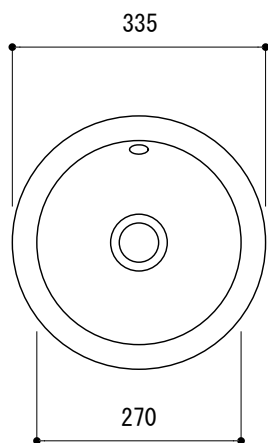

カウンター切込寸法

※陶器製品には寸法公差があります。
洗面器の収め方をご確認の上、必ず現物を合わせて
カウンターの切込を行ってください。

品名 手洗器 -DURAVIT, Vanity	品番 FAA70-2101		
仕様 オーバーカウンター/オーバーフロー付き/型紙付属/陶器/ホワイト	重量 4.8kg	容量 3.3L	縮尺 1:10
	大洋金物株式会社 ティーフォルム事業部 Tform		