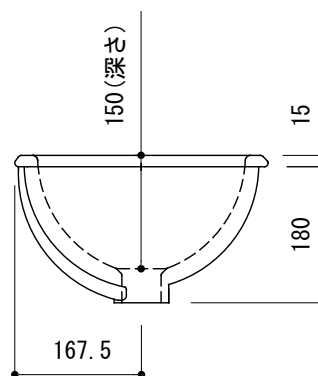

カウンター切込寸法

※陶器製品には寸法公差があります。
洗面器の収め方をご確認の上、必ず現物を合わせて
カウンターの切込を行ってください。

品名 手洗器 -DURAVIT, Vanity	品番 FAA70-2101		
仕様 オーバーカウンター/オーバーフロー付き/型紙付属/陶器/ホワイト	重量 4.8kg	容量 3.3L	縮尺 1:10
	大洋金物株式会社 ティーフォルム事業部 Tform		